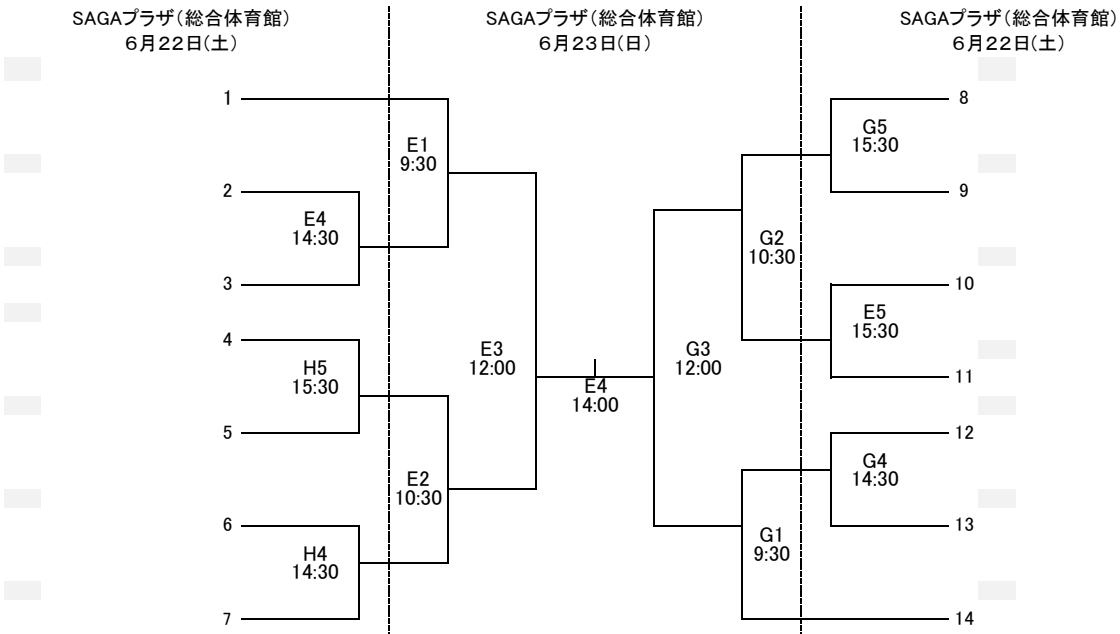

令和6年度 全九州高等学校体育大会
第77回 全九州高等学校バレーボール競技大会
【女子】
予選グループ戦及び敗者復活戦

6月22日(土)

第1組 Eコート SAGAプラザ(総合体育館)		第3組 Gコート SAGAプラザ(総合体育館)		
1 大分商業 大分県	E3 11:50	鹿児島実業 鹿児島県 9	G1 9:30	
E1 9:30		2 聖和女子学院 長崎県		熊商 熊本県 10
3 佐賀清和 佐賀県		E2 10:30	G3 11:50	福岡女学院 福岡県 11
4 西原 沖縄県			鳥栖商業 佐賀県 12	G2 10:30
第2組 Fコート SAGAプラザ(総合体育館)		第4組 Hコート SAGAプラザ(総合体育館)		
5 首里 沖縄県	F3 11:50	都城商業 宮崎県 13	H1 9:30	
F1 9:30		6 宮崎日大高校 宮崎県		鹿児島女 鹿児島県 14
7 西彼杵 長崎県	F2 10:30	H3 11:50	熊本信愛 熊本県 15	
8 北九州 福岡県		佐賀学園 佐賀県 16	H2 10:30	

決勝トーナメント戦

令和6年度九州高等学校体育連盟バレーボール専門部選考シードチーム順位

- 第1シード 東九州龍谷 [大分県] 決勝Tより
- 第2シード 福工大附城東 [福岡県] 決勝Tより