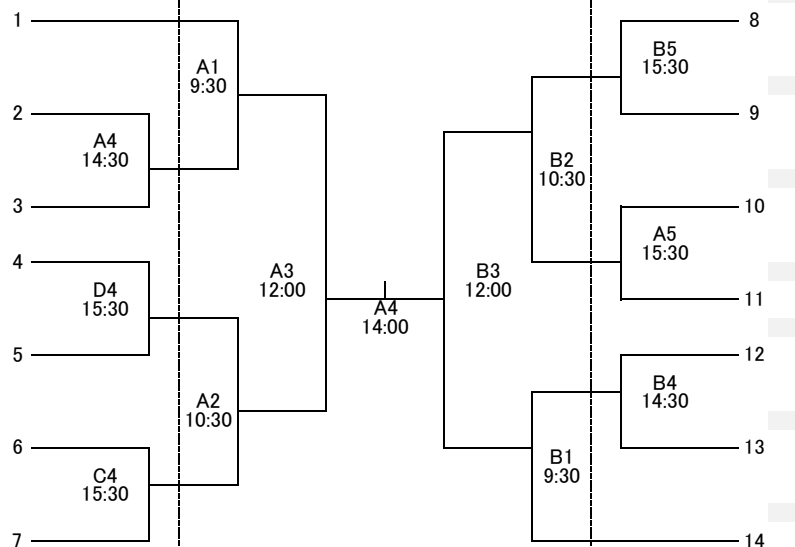

令和6年度 全九州高等学校体育大会

第77回 全九州高等学校バレーボール競技大会

【男子】

予選グループ戦及び敗者復活戦

6月22日(土)

第1組 Aコート 吉野ヶ里町文化体育館		第3組 Cコート 鳥栖市民体育館		
1 佐賀商業 佐賀県	A3 11:50	9 都城工 宮崎県	C1 9:30	
2 大分南 大分県		10 佐賀学園 佐賀県		
3 福大大濠 福岡県		C3 11:50	11 熊工 熊本県	C2 10:30
4 美里工業 沖縄県			12 樟南高校 鹿児島県	
第2組 Bコート 吉野ヶ里町文化体育館		第4組 Dコート 鳥栖市民体育館		
5 大分工業高校 大分県	B3 11:50	13 鎮西学院 長崎県	D1 9:30	
6 大村工高 長崎県		14 佐賀工業 佐賀県		
7 川内商工 鹿児島県		D3 11:50	15 西原 沖縄県	D2 10:30
8 九州産業 福岡県			16 日向学院 宮崎県	

決勝トーナメント戦

吉野ヶ里町文化体育館 鳥栖市民体育館
6月22日(土)

吉野ヶ里町文化体育館
6月23日(日)

吉野ヶ里町文化体育館
6月22日(土)

令和6年度九州高等学校体育連盟バレーボール専門部選考シードチーム順位

第1シード 東福岡 [福岡県] 決勝Tより
第2シード 鎮西 [熊本県] 決勝Tより

令和6年度 全九州高等学校体育大会
 第77回 全九州高等学校バレーボール競技大会
 【女子】
 予選グループ戦及び敗者復活戦

6月22日(土)

第1組 Eコート SAGAプラザ(総合体育館)		第3組 Gコート SAGAプラザ(総合体育館)		
1 大分商業 大分県	E3 11:50	鹿児島実業 鹿児島県 9	G1 9:30	
E1 9:30		2 聖和女子学院 長崎県		熊商 熊本県 10
3 佐賀清和 佐賀県		E2 10:30	G3 11:50	福岡女学院 福岡県 11
4 西原 沖縄県			鳥栖商業 佐賀県 12	G2 10:30
第2組 Fコート SAGAプラザ(総合体育館)		第4組 Hコート SAGAプラザ(総合体育館)		
5 首里 沖縄県	F3 11:50	都城商業 宮崎県 13	H1 9:30	
F1 9:30		6 宮崎日大高校 宮崎県		鹿児島女 鹿児島県 14
7 西彼杵 長崎県	F2 10:30	H3 11:50	熊本信愛 熊本県 15	
8 北九州 福岡県		佐賀学園 佐賀県 16	H2 10:30	