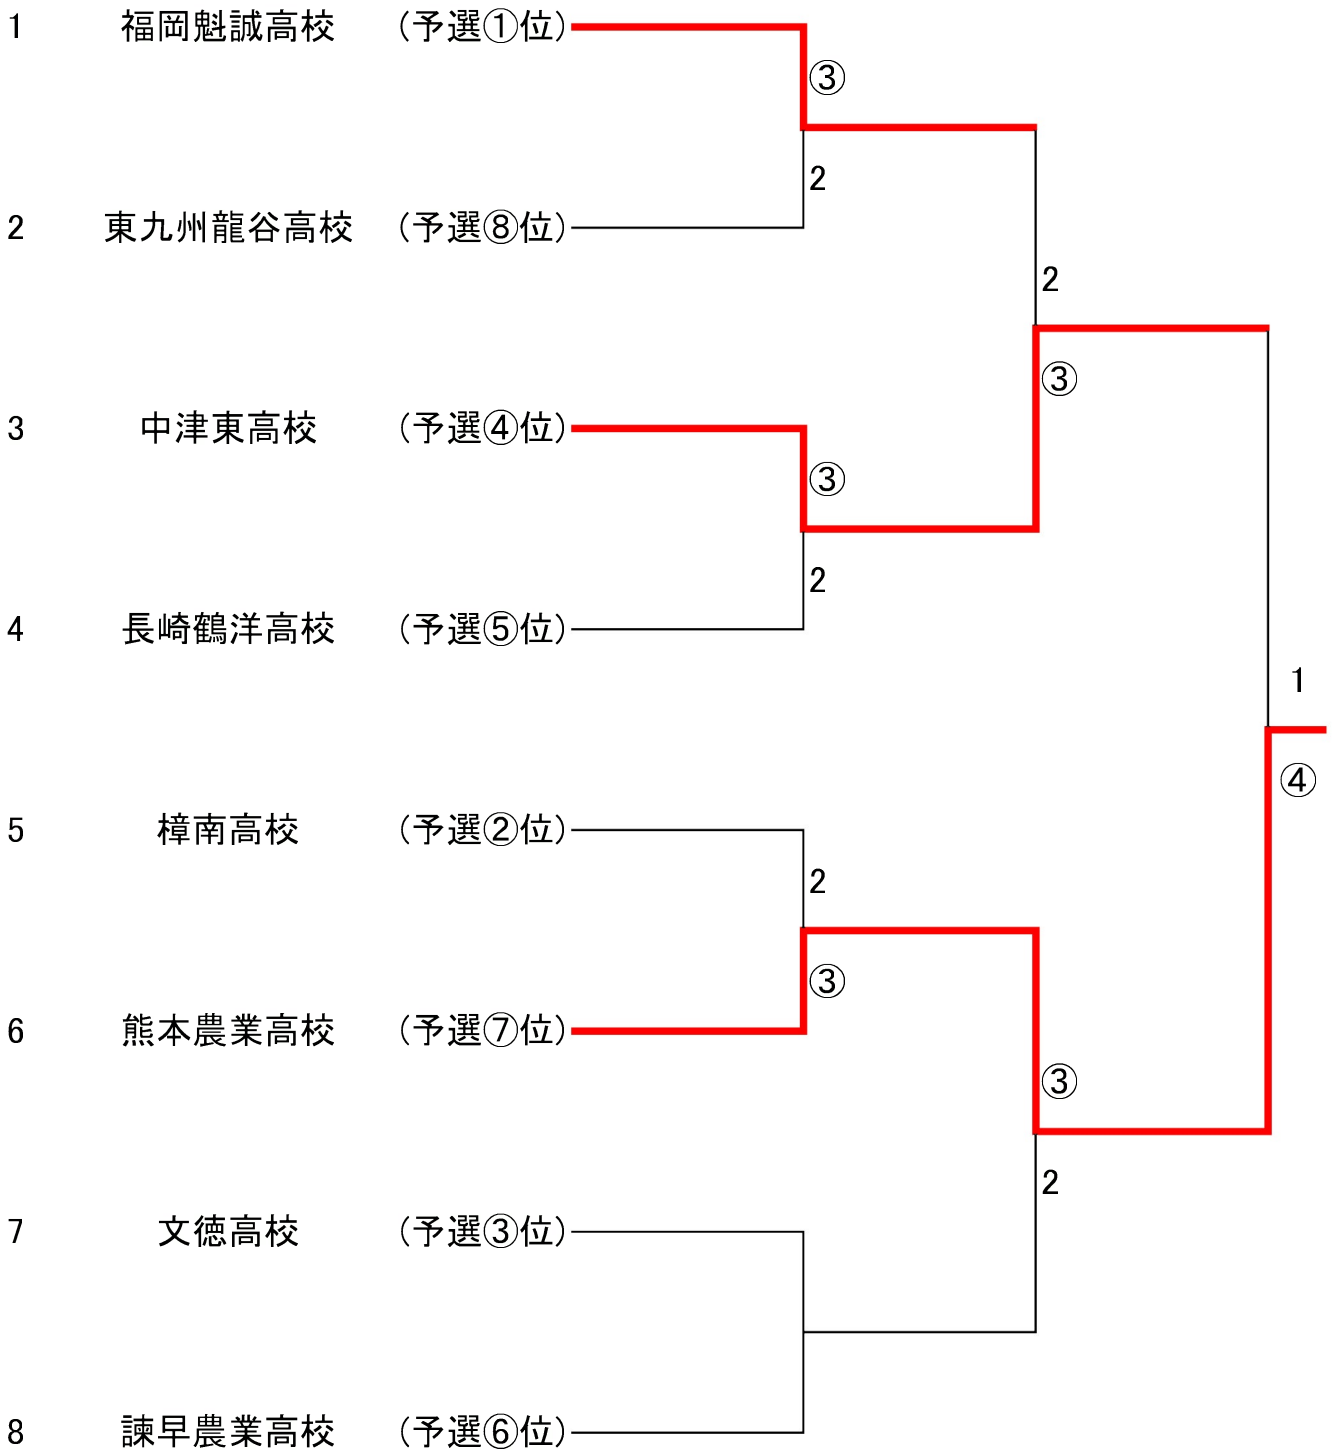

【相撲競技成績表】

種目名		順位	学校名		県名
団 体		優勝	熊本農業高等学校		熊本県
		2位	中津東高等学校		大分県
		3位	福岡魁誠高等学校		福岡県
		3位	諫早農業高校		長崎県
種目名		順位	選手名・学年		学校名
個 人	無差別級	1位	福崎 真逢輝	2年	樟南高等学校
		2位	石川 哉太	3年	希望が丘高等学校
		3位	菅間 伝心	1年	鹿児島実業高等学校
		3位	バヤルボルド	3年	希望が丘高等学校
	80kg級	1位	林田 大和	2年	芦北高等学校
		2位	前田 俊之丞	3年	中部農林高等学校
		3位	富永 陸人	3年	小林西高等学校
		3位	野島 大陽	3年	中津東高等学校
	100kg級	1位	山城 咲武斗	2年	中部農林高等学校
		2位	下田 大樹	3年	小林西高等学校
		3位	泉 洸慎	1年	樟南高等学校
		3位	森田 仁	3年	文徳高等学校
	100kg 以上級	1位	福崎 真逢輝	2年	樟南高等学校
		2位	岩隈 正知	3年	新宮高等学校
		3位	柳 賢士朗	2年	鹿児島商業高等学校
		3位	バヤルボルド	3年	希望が丘高等学校

団体決勝トーナメント戦

団体決勝トーナメント 取組表

準々決勝戦

①	福岡魁誠高校		3 対 2	東九州龍谷高校		③	樟南高校		2 対 3	熊本農業高校	
先	安武 仁		下手出し投げ	○	矢口 寛騎	先	盛 愛伸 (初)		叩き込み	○	佐藤 海心 (初)
二	勢村 颯汰	○	押し出し		江口 尚太郎	二	俵 幸平 (初)	○	押し出し		福本 涼真
中	小川 雄飛	○	押し出し		中山 祐介	中	泉 洸慎 (初)		押し出し	○	伊藤 博英
副	豊田 唯新		押し出し	○	右田 英五郎	副	新島 弘将 (初)		上手投げ	○	倉岡 優太
大	関 俊太郎	○	押し出し		田中 春希	大	福岡 真逢輝 (貳)	○	押し出し		上村 光太郎
②	中津東高校		3 対 2	長崎鶴洋高校		④	文徳高校		2 対 3	諫早農業高校	
先	富原 翔真	○	寄り倒し		西山 瑛太	先	森田 仁		引き落とし	○	富永 風太 (初)
二	野島 大陽	○	内掛け		峯 蒼馬 (初)	二	大手 希星 (初)	○	押し倒し		森本 剣介 (初)
中			不戦勝	○	山下 暖	中	山下 昇介 (初)	○	押し出し		下釜 航士郎 (初)
副	田中 翔盛	○	突き出し		山口 力丸 (初)	副	山下 正清		押し出し	○	大浦 朋晃
大	野島 陽向		上手投げ	○	高橋 一旦 (初)	大	高崎 天寿		上手投げ	○	木下 朔治 (初)

準決勝戦

①	福岡魁誠高校		2 対 3	中津東高校		②	熊本農業高校		3 対 2	諫早農業高校	
先	山ノ内 大聖 (初)		押し出し	○	富原 翔真	先	佐藤 海心 (初)	○	上手投げ		富永 風太 (初)
二	勢村 颯汰		上手出し投げ	○	野島 大陽	二	福本 涼真		押し出し	○	森本 剣介 (初)
中	小川 雄飛	○	不戦勝		田中 翔盛	中	伊藤 博英	○	押し出し		下釜 航士郎 (初)
副	豊田 唯新		押し出し	○	野島 陽向	副	倉岡 優太	○	突き出し		大浦 朋晃
大	関 俊太郎	○	掬い投げ			大	上村 光太郎		押し倒し	○	木下 朔治 (初)