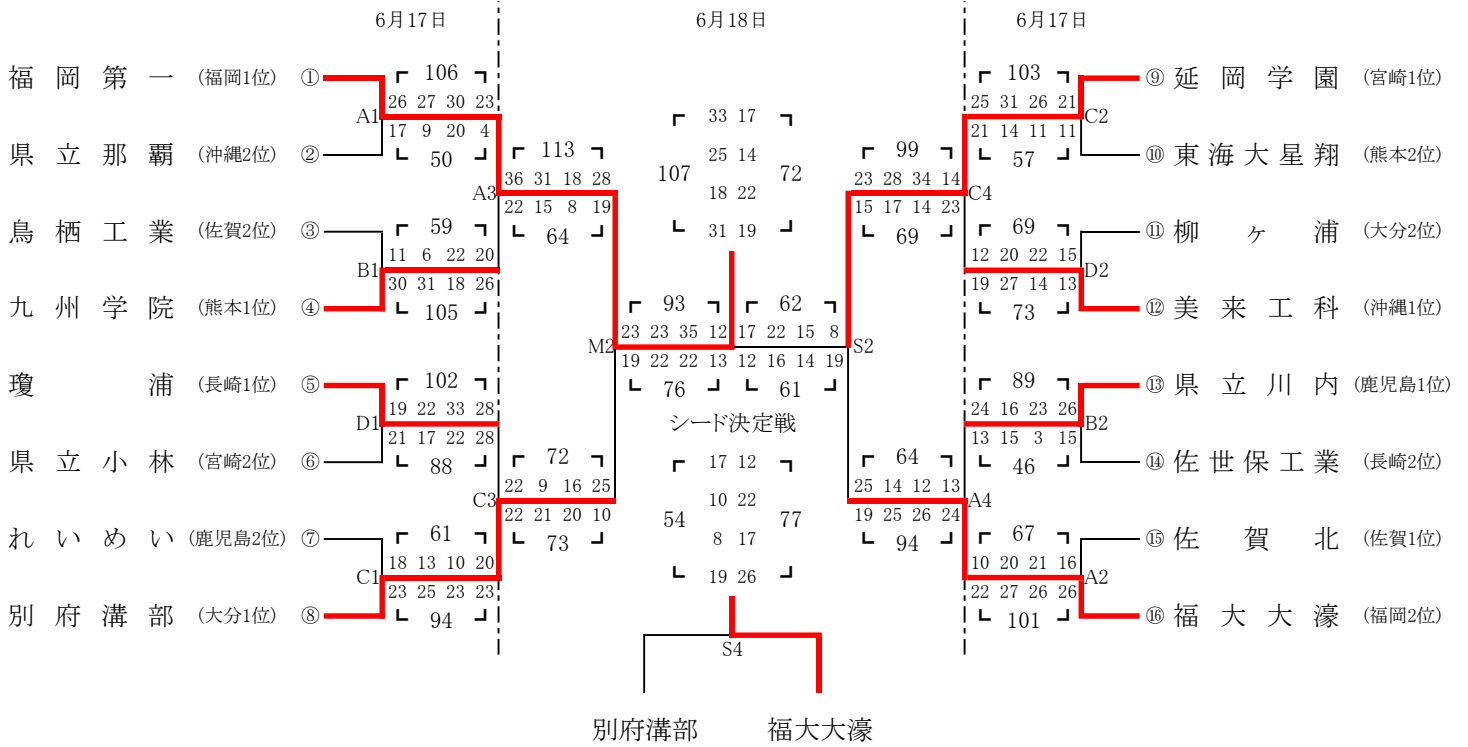

令和5年度 全九州高等学校体育大会

第76回 全九州高等学校バスケットボール競技大会 組合せ

【 男 子 】

会場:福岡市総合体育館 A・B・C・D・M・S

6月17日(土)・6月18日(日):第1試合 9:00 第2試合 10:40 第3試合 12:20 第4試合 14:00

【 女 子 】

会場:アクション福岡 E・F 福岡市総合体育館 M・S

6月17日(土):第1試合 9:00 第2試合 10:30 第3試合 12:00 第4試合 13:30 第5試合 15:00 第6試合 16:30
6月18日(日):第1試合 9:00 第2試合 10:40 第3試合 12:20 第4試合 14:00