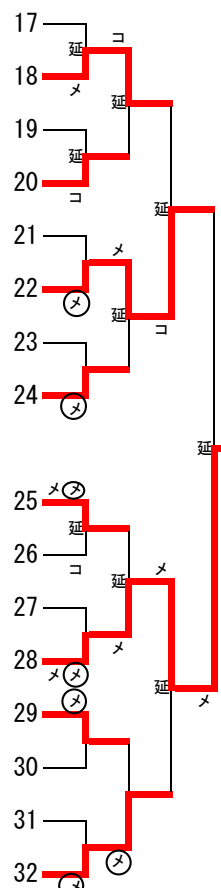

令和4年度 全九州高等学校体育大会 第69回全九州高等学校剣道競技大会 男子個人戦

第一試合場

- 西浦尚希 龍谷
- 田畑智輝 鹿児島中央
- 井手口璃音 福岡常業
- 杉本力哉 鎮西
- 生田佳次郎 宮崎日大
- 後藤優斗 佐伯鶴城
- 仲盛暖生 小祿
- 長崎祥太郎 島原
- 藤崎敬 明豊
- 嘉村颯太 三養基
- 川添陽翔 都城東
- 柳詰啓太郎 西短大附
- 川上光琉 鹿児島実業
- 水口快 長崎南山
- 犬童煌晴 熊本
- 山里歩武 嘉手納

長崎
祥太郎
島原

第三試合場

- 33 飯田大翔 明豊
- 34 藤野颯太 福岡
- 35 四宮凜太郎 鹿児島工業
- 36 松田大輝 鵬翔
- 37 城瑛斗 文徳
- 38 原田恭輔 白石
- 39 鮫島大地 西陵
- 40 手登根煌青 興南
- 41 武田侑弥 三養基
- 42 香川琉稀 杵築
- 43 太田家洋大 鹿本
- 44 川内颯真 伊集院
- 45 寺坂祥 福大大濠
- 46 金城房之介 小祿
- 47 増田神 都城東
- 48 小柳宏成 島原

第二試合場

- 西智弘 鹿児島商業
- 波多野遙人 大分上野丘
- 扇利仁 敬徳
- 大道祐京 興南
- 井上翔太 島原
- 林尚輝 福大大濠
- 福山雄斗 熊本第二
- 横山冬馬 日章学園
- 妹尾風輝 福岡第一
- 紙屋祐希 川内
- 玉那覇功輝 前原
- 児玉一輝 明豊
- 北原隆磨 三養基
- 矢野好輝 高千穂
- 川原正剛 佐世保北
- 高島壮右馬 九州学院

長崎
祥太郎
島原

第四試合場

- 49 留場啓伍 福大大濠
- 50 江里拓海 小城
- 51 東優輝 大分上野丘
- 52 竹田章人 島原
- 53 比嘉駿太 那覇
- 54 有川剣 鹿児島商業
- 55 長友勇志 高千穂
- 56 中尾王真 九州学院
- 57 松下明暖 鹿児島実業
- 58 佐々木俊 福岡第一
- 59 野中智弘 鎮西学院
- 60 嘉村侑也 敬徳
- 61 安東晃輝 大分鶴崎
- 62 林田迅人 専大玉名
- 63 渡久地政胤 昭和薬科
- 64 荒木千葵 日章学園

池田
胡春
中村学園女子

第三試合場

第二試合場

- 寄 田 有 亜 島原
- 前 心 晴 鶴丸
- 西 璃 子 三養基
- 仲 程 文 音 興南
- 水 野 杏 菜 開新
- 後 藤 楓 花 明豊
- 星 野 愛 羽 宮崎日大
- 池 田 胡 春 中村学園女子
- 堀 彩 菜 杵築
- 福 田 彩 音 西海学園
- 大 浦 朋 香 小禄
- 田 之 上 さ くら 鹿児島女子
- 土 井 清 佳 龍谷
- 川 上 心 花 筑紫台
- 今 村 花 綸 必由館
- 清 家 彩 来 高千穂