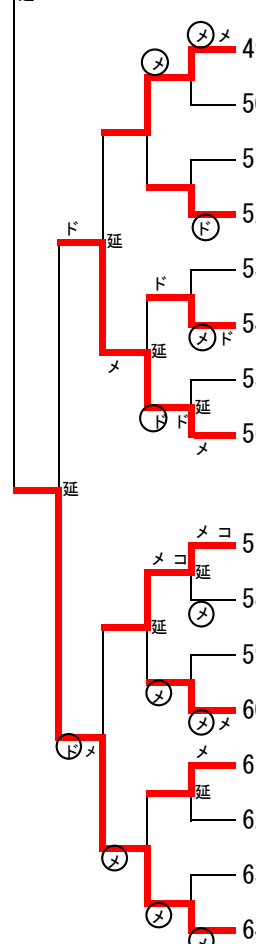

長崎
祥太郎
島原

第三試合場

- 33 飯田大翔 明豊
- 34 藤野颯太 福岡
- 35 四宮凜太郎 鹿児島工業
- 36 松田大輝 鵬翔
- 37 城瑛斗 文徳
- 38 原田恭輔 白石
- 39 鮫島大地 西陵
- 40 手登根煌青 興南
- 41 武田侑弥 三養基
- 42 香川琉稀 杵築
- 43 太田家洋大 鹿本
- 44 川内颯真 伊集院
- 45 寺坂祥 福大大濠
- 46 金城房之介 小祿
- 47 増田神 都城東
- 48 小柳宏成 島原

第二試合場

- 西智弘 鹿児島商業
- 波多野遙人 大分上野丘
- 扇利仁 敬徳
- 大道祐京 興南
- 井上翔太 島原
- 林尚輝 福大大濠
- 福山雄斗 熊本第二
- 横山冬馬 日章学園
- 妹尾風輝 福岡第一
- 紙屋祐希 川内
- 玉那覇功輝 前原
- 児玉一輝 明豊
- 北原隆磨 三養基
- 矢野好輝 高千穂
- 川原正剛 佐世保北
- 高島壮右馬 九州学院

長崎
祥太郎
島原

第四試合場

- 49 留場啓伍 福大大濠
- 50 江里拓海 小城
- 51 東優輝 大分上野丘
- 52 竹田章人 島原
- 53 比嘉駿太 那覇
- 54 有川剣 鹿児島商業
- 55 長友勇志 高千穂
- 56 中尾王真 九州学院
- 57 松下明暖 鹿児島実業
- 58 佐々木俊 福岡第一
- 59 野中智弘 鎮西学院
- 60 嘉村侑也 敬徳
- 61 安東晃輝 大分鶴崎
- 62 林田迅人 専大玉名
- 63 渡久地政胤 昭和薬科
- 64 荒木千葵 日章学園

令和4年度 全九州高等学校体育大会 第69回全九州高等学校剣道競技大会 女子個人戦

第一試合場

- 碓 桃 花 三養基
- 小 山 結 衣 西陵
- 堀 遥 菜 杵築
- 吉 野 一 花 宮崎西
- 北 澤 穂 乃 中村学園女子
- 有 田 こ ころ 樟南
- 金 城 夢 乃 首里
- 松 山 若 樹 八代白百合
- 宮 園 妃 納 鹿児島実業
- 井 石 愛 菜 佐賀学園
- 重 松 穂 乃 花 福翔
- 伊 藤 実 乃 里 明豊
- 永 井 萌 島原
- 吉 野 亜 依 尚綱
- 岩 切 美 咲 本庄
- 仲 西 花 音 小禄

池田
胡春
中村学園女子

第三試合場

第二試合場

- 寄 田 有 亜 島原
- 前 心 晴 鶴丸
- 西 璃 子 三養基
- 仲 程 文 音 興南
- 水 野 杏 菜 開新
- 後 藤 楓 花 明豊
- 星 野 愛 羽 宮崎日大
- 池 田 胡 春 中村学園女子
- 堀 彩 菜 杵築
- 福 田 彩 音 西海学園
- 大 浦 朋 香 小禄
- 田 之 上 さ くら 鹿児島女子
- 土 井 清 佳 龍谷
- 川 上 心 花 筑紫台
- 今 村 花 綸 必由館
- 清 家 彩 来 高千穂