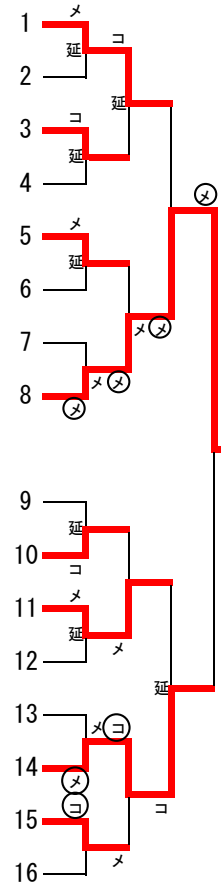

令和4年度 全九州高等学校体育大会 第69回全九州高等学校剣道競技大会 男子個人戦

第一試合場

- 西浦尚希 龍谷
- 田畑智輝 鹿児島中央
- 井手口璃音 福岡常業
- 杉本力哉 鎮西
- 生田佳次郎 宮崎日大
- 後藤優斗 佐伯鶴城
- 仲盛暖生 小祿
- 長崎祥太郎 島原
- 藤崎敬 明豊
- 嘉村颯太 三養基
- 川添陽翔 都城東
- 柳詰啓太郎 西短大附
- 川上光琉 鹿児島実業
- 水口快 長崎南山
- 犬童煌晴 熊本
- 山里歩武 嘉手納

長崎
祥太郎
島原

第三試合場

- 33 飯田大翔 明豊
- 34 藤野颯太 福岡
- 35 四宮凜太郎 鹿児島工業
- 36 松田大輝 鵬翔
- 37 城瑛斗 文徳
- 38 原田恭輔 白石
- 39 鮫島大地 西陵
- 40 手登根煌青 興南
- 41 武田侑弥 三養基
- 42 香川琉稀 杵築
- 43 太田家洋大 鹿本
- 44 川内颯真 伊集院
- 45 寺坂祥 福大大濠
- 46 金城房之介 小祿
- 47 増田神 都城東
- 48 小柳宏成 島原

第二試合場

- 西智弘 鹿児島商業
- 波多野遙人 大分上野丘
- 扇利仁 敬徳
- 大道祐京 興南
- 井上翔太 島原
- 林尚輝 福大大濠
- 福山雄斗 熊本第二
- 横山冬馬 日章学園
- 妹尾風輝 福岡第一
- 紙屋祐希 川内
- 玉那覇功輝 前原
- 児玉一輝 明豊
- 北原隆磨 三養基
- 矢野好輝 高千穂
- 川原正剛 佐世保北
- 高島壮右馬 九州学院

長崎
祥太郎
島原

第四試合場

- 49 留場啓伍 福大大濠
- 50 江里拓海 小城
- 51 東優輝 大分上野丘
- 52 竹田章人 島原
- 53 比嘉駿太 那覇
- 54 有川剣 鹿児島商業
- 55 長友勇志 高千穂
- 56 中尾王真 九州学院
- 57 松下明暖 鹿児島実業
- 58 佐々木俊 福岡第一
- 59 野中智弘 鎮西学院
- 60 嘉村侑也 敬徳
- 61 安東晃輝 大分鶴崎
- 62 林田迅人 専大玉名
- 63 渡久地政胤 昭和薬科
- 64 荒木千葵 日章学園

池田
胡春
中村学園女子

第三試合場

第二試合場

- 寄 田 有 亜 島原
- 前 心 晴 鶴丸
- 西 璃 子 三養基
- 仲 程 文 音 興南
- 水 野 杏 菜 開新
- 後 藤 楓 花 明豊
- 星 野 愛 羽 宮崎日大
- 池 田 胡 春 中村学園女子
- 堀 彩 菜 杵築
- 福 田 彩 音 西海学園
- 大 浦 朋 香 小禄
- 田 之 上 さ くら 鹿児島女子
- 土 井 清 佳 龍谷
- 川 上 心 花 筑紫台
- 今 村 花 綸 必由館
- 清 家 彩 来 高千穂