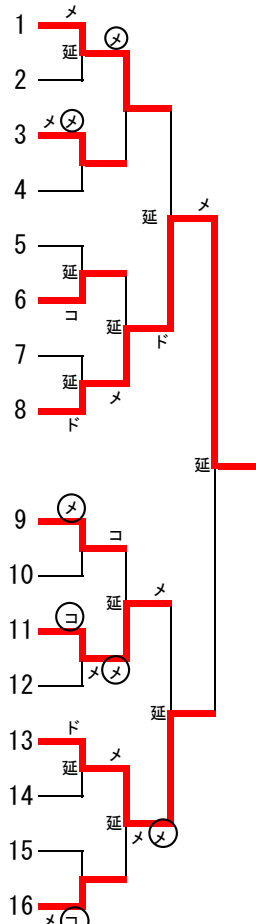

長崎
祥太郎
島原

第三試合場

- 33 飯田大翔 明豊
- 34 藤野颯太 福岡
- 35 四宮凜太郎 鹿児島工業
- 36 松田大輝 鵬翔
- 37 城瑛斗 文徳
- 38 原田恭輔 白石
- 39 鮫島大地 西陵
- 40 手登根煌青 興南
- 41 武田侑弥 三養基
- 42 香川琉稀 杵築
- 43 太田家洋大 鹿本
- 44 川内颯真 伊集院
- 45 寺坂祥 福大大濠
- 46 金城房之介 小祿
- 47 増田神 都城東
- 48 小柳宏成 島原

第二試合場

- 西智弘 鹿児島商業
- 波多野遙人 大分上野丘
- 扇利仁 敬徳
- 大道祐京 興南
- 井上翔太 島原
- 林尚輝 福大大濠
- 福山雄斗 熊本第二
- 横山冬馬 日章学園
- 妹尾風輝 福岡第一
- 紙屋祐希 川内
- 玉那覇功輝 前原
- 児玉一輝 明豊
- 北原隆磨 三養基
- 矢野好輝 高千穂
- 川原正剛 佐世保北
- 高島壮右馬 九州学院

長崎
祥太郎
島原

第四試合場

- 49 留場啓伍 福大大濠
- 50 江里拓海 小城
- 51 東優輝 大分上野丘
- 52 竹田章人 島原
- 53 比嘉駿太 那覇
- 54 有川剣 鹿児島商業
- 55 長友勇志 高千穂
- 56 中尾王真 九州学院
- 57 松下明暖 鹿児島実業
- 58 佐々木俊 福岡第一
- 59 野中智弘 鎮西学院
- 60 嘉村侑也 敬徳
- 61 安東晃輝 大分鶴崎
- 62 林田迅人 専大玉名
- 63 渡久地政胤 昭和薬科
- 64 荒木千葵 日章学園

令和4年度 全九州高等学校体育大会 第69回全九州高等学校剣道競技大会 女子個人戦

第一試合場

- 碓 桃 花 三養基
- 小 山 結 衣 西陵
- 堀 遥 菜 杵築
- 吉 野 一 花 宮崎西
- 北 澤 穂 乃 中村学園女子
- 有 田 こ ころ 樟南
- 金 城 夢 乃 首里
- 松 山 若 樹 八代白百合
- 宮 園 妃 納 鹿児島実業
- 井 石 愛 菜 佐賀学園
- 重 松 穂 乃 花 福翔
- 伊 藤 実 乃 里 明豊
- 永 井 萌 島原
- 吉 野 亜 依 尚綱
- 岩 切 美 咲 本庄
- 仲 西 花 音 小禄

池田
胡春
中村学園女子

第三試合場

第二試合場

- 寄 田 有 亜 島原
- 前 心 晴 鶴丸
- 西 璃 子 三養基
- 仲 程 文 音 興南
- 水 野 杏 菜 開新
- 後 藤 楓 花 明豊
- 星 野 愛 羽 宮崎日大
- 池 田 胡 春 中村学園女子
- 堀 彩 菜 杵築
- 福 田 彩 音 西海学園
- 大 浦 朋 香 小禄
- 田 之 上 さ くら 鹿児島女子
- 土 井 清 佳 龍谷
- 川 上 心 花 筑紫台
- 今 村 花 綸 必由館
- 清 家 彩 来 高千穂