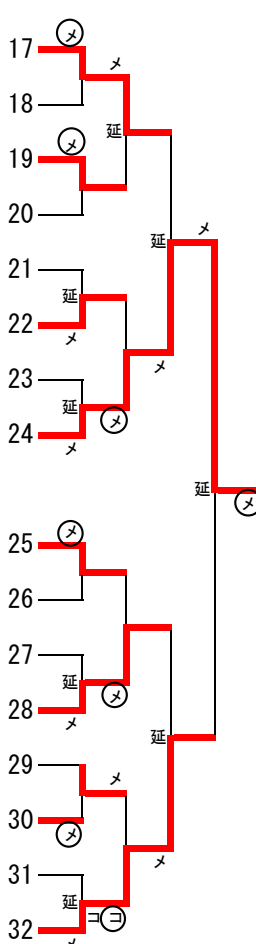

長崎
祥太郎
島原

第三試合場

- 33 飯田大翔 明豊
- 34 藤野颯太 福岡
- 35 四宮凜太郎 鹿児島工業
- 36 松田大輝 鵬翔
- 37 城瑛斗 文徳
- 38 原田恭輔 白石
- 39 鮫島大地 西陵
- 40 手登根煌青 興南
- 41 武田侑弥 三養基
- 42 香川琉稀 杵築
- 43 太田家洋大 鹿本
- 44 川内颯真 伊集院
- 45 寺坂祥 福大大濠
- 46 金城房之介 小祿
- 47 増田神 都城東
- 48 小柳宏成 島原

第二試合場

- 西智弘 鹿児島商業
- 波多野遙人 大分上野丘
- 扇利仁 敬徳
- 大道祐京 興南
- 井上翔太 島原
- 林尚輝 福大大濠
- 福山雄斗 熊本第二
- 横山冬馬 日章学園
- 妹尾風輝 福岡第一
- 紙屋祐希 川内
- 玉那覇功輝 前原
- 児玉一輝 明豊
- 北原隆磨 三養基
- 矢野好輝 高千穂
- 川原正剛 佐世保北
- 高島壮右馬 九州学院

長崎
祥太郎
島原

第四試合場

- 49 留場啓伍 福大大濠
- 50 江里拓海 小城
- 51 東優輝 大分上野丘
- 52 竹田章人 島原
- 53 比嘉駿太 那覇
- 54 有川剣 鹿児島商業
- 55 長友勇志 高千穂
- 56 中尾王真 九州学院
- 57 松下明暖 鹿児島実業
- 58 佐々木俊 福岡第一
- 59 野中智弘 鎮西学院
- 60 嘉村侑也 敬徳
- 61 安東晃輝 大分鶴崎
- 62 林田迅人 専大玉名
- 63 渡久地政胤 昭和薬科
- 64 荒木千葵 日章学園

令和4年度 全九州高等学校体育大会 第69回全九州高等学校剣道競技大会 女子個人戦

第一試合場

- 碓 桃 花 三養基
- 小 山 結 衣 西陵
- 堀 遥 菜 杵築
- 吉 野 一 花 宮崎西
- 北 澤 穂 乃 中村学園女子
- 有 田 こ ころ 樟南
- 金 城 夢 乃 首里
- 松 山 若 樹 八代白百合
- 宮 園 妃 納 鹿児島実業
- 井 石 愛 菜 佐賀学園
- 重 松 穂 乃 花 福翔
- 伊 藤 実 乃 里 明豊
- 永 井 萌 島原
- 吉 野 亜 依 尚綱
- 岩 切 美 咲 本庄
- 仲 西 花 音 小禄

池田
胡春
中村学園女子

第三試合場

第二試合場

- 寄 田 有 亜 島原
- 前 心 晴 鶴丸
- 西 璃 子 三養基
- 仲 程 文 音 興南
- 水 野 杏 菜 開新
- 後 藤 楓 花 明豊
- 星 野 愛 羽 宮崎日大
- 池 田 胡 春 中村学園女子
- 堀 彩 菜 杵築
- 福 田 彩 音 西海学園
- 大 浦 朋 香 小禄
- 田 之 上 さ くら 鹿児島女子
- 土 井 清 佳 龍谷
- 川 上 心 花 筑紫台
- 今 村 花 綸 必由館
- 清 家 彩 来 高千穂