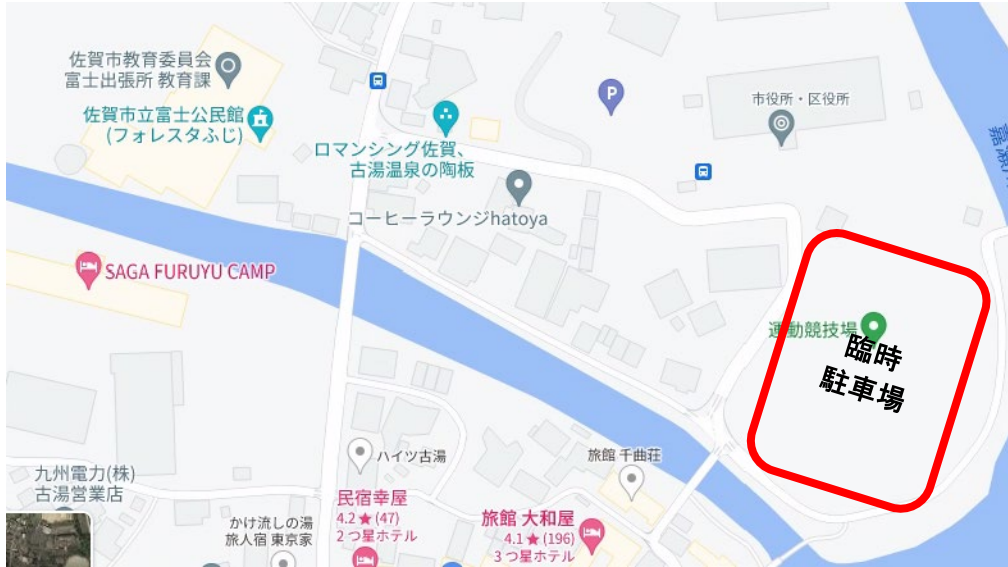

○競技会場までの輸送について

会場内に駐車場の確保ができないため、臨時駐車場から競技会場まで輸送を以下のとおり行います。
各臨時駐車場の対象者及び場所は以下のとおりです。

① 富士運動広場（佐賀県佐賀市富士町大字古湯2691番地）

駐車対象者：競技役員、選手・監督、大会関係者

※駐車の手続きを受けた者のみ駐車可

カーナビ等で検索し来場される際は、『佐賀市富士支所（佐賀市富士町大字古湯2685）』で検索を行ってください。駐車場は、南側にあります。

② 春日運動広場（佐賀県佐賀市大和町大字久池井二本松地内）

駐車対象者：一般観覧者、視察員、報道員

この駐車場は、シャトルバスで競技会場まで輸送を行います。時刻表は後日このHPに掲載します。

カーナビ等で検索し来場される際は、『佐賀市立春日北公民館』で検索を行ってください。臨時駐車場は、『佐賀市立春日北公民館』の北にあります。

なお、艇の搬入時及び搬出時に限り選手の乗降は可能です。ただし、搬入時、運転手は臨時駐車場に駐車していただき計画輸送を利用して会場入りしてください。また、搬出時は計画輸送を利用して臨時駐車場まで移動し、会場まで車両の移動をお願いします。