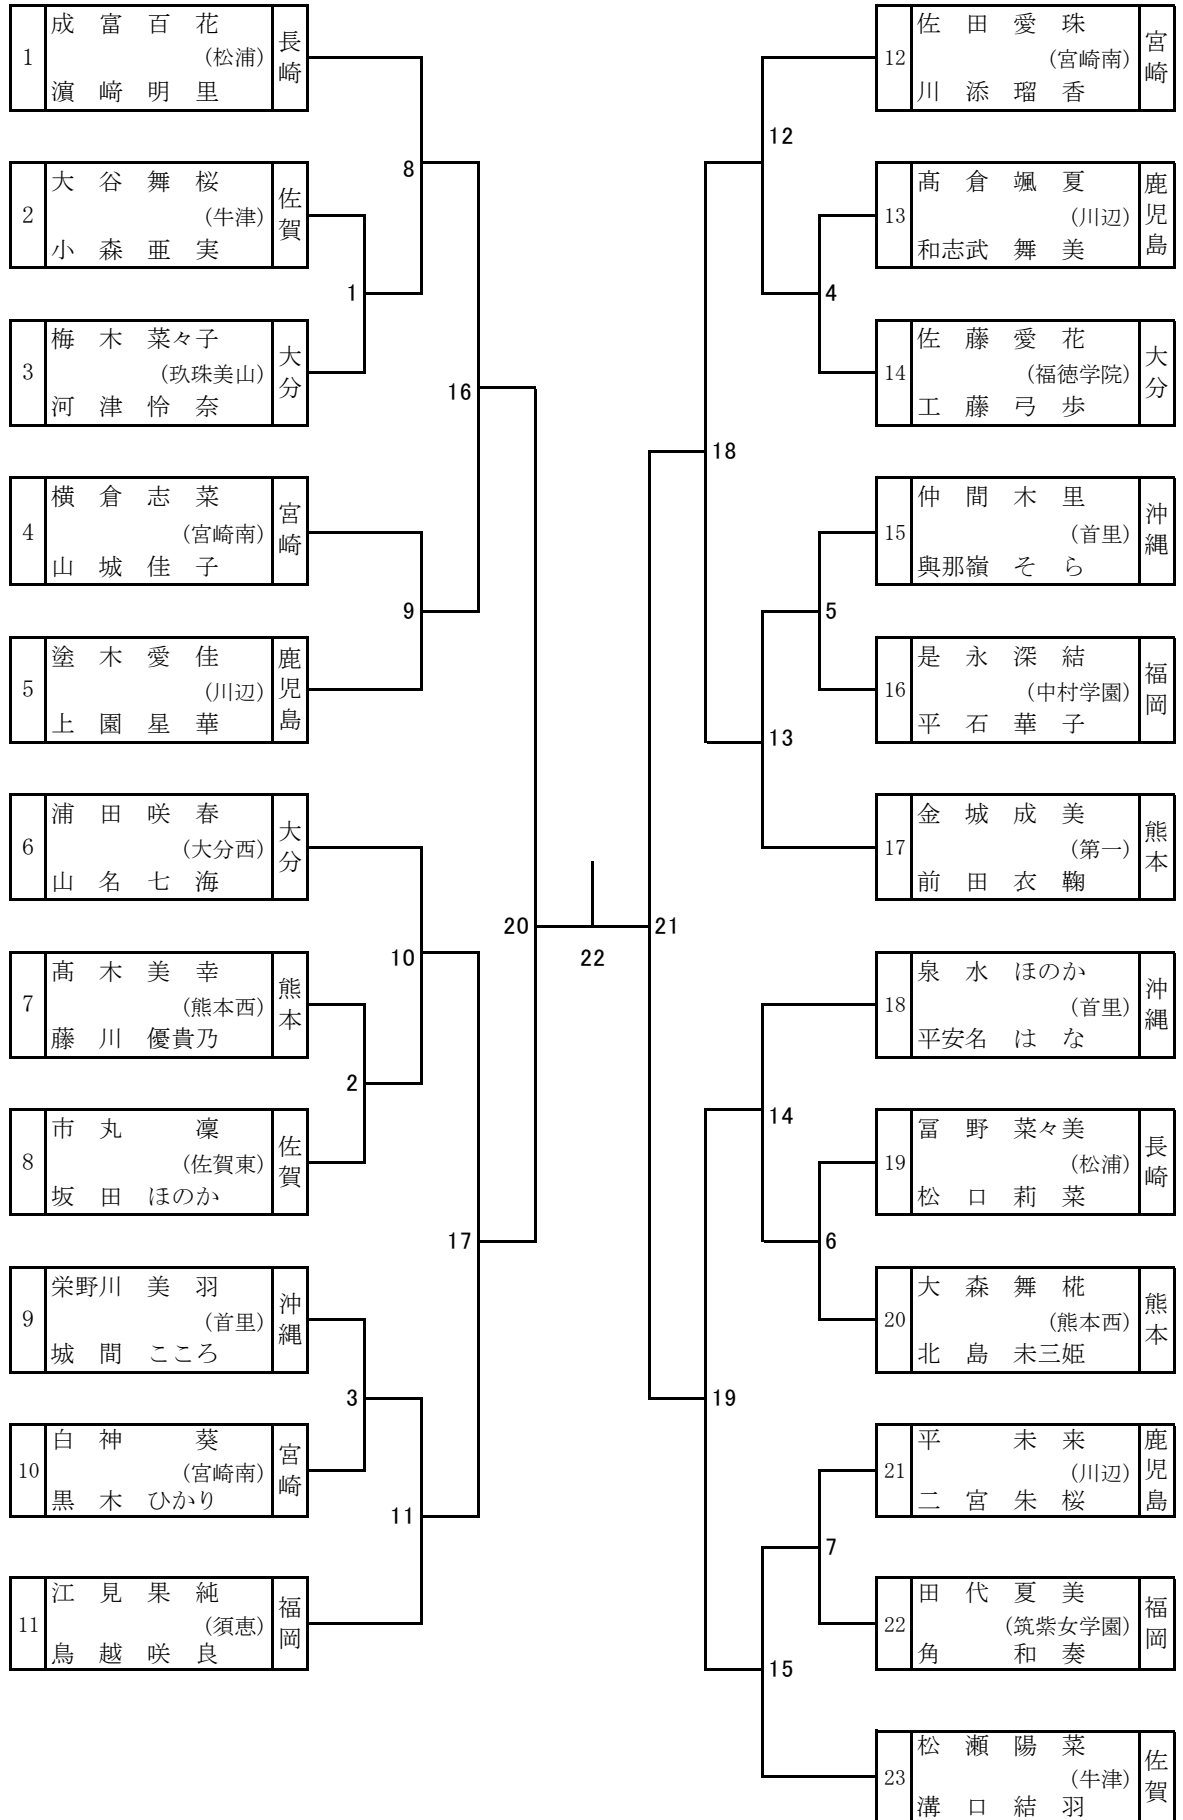

閉 会 式	
16:00	閉会式次第
	1 開式通告
	2 成績発表並びに表彰
	3 あいさつ
	4 閉会宣言
5 閉式通告	

演 技 競 技

Dリーグ 第2試合会場

選手名	①9 川添瑠香 (宮崎南)	②0 平 未来 (川 辺)	③1 伊達千璃子 (福岡常葉)	④2 松口莉菜 (松 浦)	⑤3 小野 栞 (玖珠美山)	⑥4 栄野川美羽 (首 里)	勝数	勝本数	順位
①9 川添瑠香									
②0 平 未来									
③1 伊達千璃子									
④2 松口莉菜									
⑤3 小野 栞									
⑥4 栄野川美羽									
負本数									
負者数									

試合順序

第 1 試合場

試合番号	対戦	試合番号	対戦
1	①-⑥	16	⑨-⑪
2	⑦-⑫	17	②-⑥
3	②-⑤	18	⑧-⑫
4	⑧-⑪	19	①-③
5	③-④	20	⑦-⑨
6	⑨-⑩	21	②-④
7	①-⑤	22	⑧-⑩
8	⑦-⑪	23	⑤-⑥
9	④-⑥	24	⑪-⑫
10	⑩-⑫	25	①-②
11	②-③	26	⑦-⑧
12	⑧-⑨	27	③-⑥
13	①-④	28	⑨-⑫
14	⑦-⑩	29	④-⑤
15	③-⑤	30	⑩-⑪

第 2 試合場

試合番号	対戦	試合番号	対戦
1	⑬-⑱	16	⑳-㉓
2	⑲-㉔	17	⑭-⑱
3	⑭-⑰	18	㉐-㉔
4	㉑-㉓	19	⑬-⑮
5	⑮-⑯	20	⑲-㉑
6	㉒-㉔	21	⑭-⑯
7	⑬-⑰	22	㉑-㉔
8	⑲-㉓	23	⑰-⑱
9	⑯-⑱	24	㉒-㉔
10	㉒-㉔	25	⑬-⑭
11	⑭-⑮	26	⑲-㉑
12	㉑-㉒	27	⑮-⑱
13	⑬-⑯	28	㉒-㉔
14	⑲-㉓	29	⑯-⑰
15	⑮-⑰	30	㉒-㉓

試合順序

Aリーグ 第1試合場	
試合番号	対戦
1	① - ④
2	② - ③
3	① - ③
4	④ - ②
5	① - ②
6	③ - ④

Bリーグ 第2試合場	
試合番号	対戦
1	⑤ - ⑧
2	⑥ - ⑦
3	⑤ - ⑦
4	⑧ - ⑥
5	⑤ - ⑥
6	⑦ - ⑧

団 体 試 合 (決勝トーナメント)

第1試合場

(Aリーグ1位)

(Bリーグ2位)

第2試合場