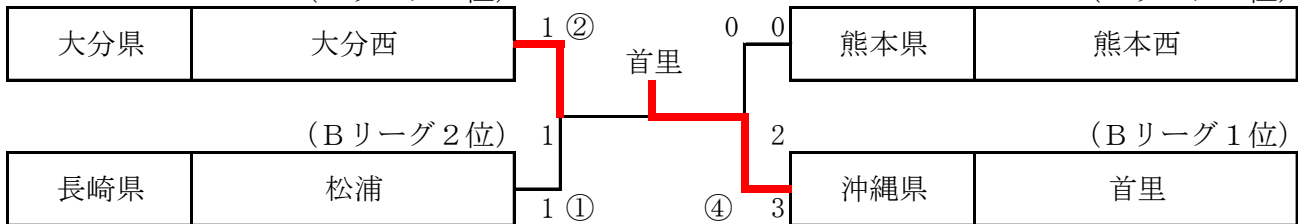

Bリーグ 第2試合会場

下：勝者数 上：勝本数 (ポイント数)

学校名	⑤ 首 里 (沖縄)	⑥ 中村学園 (福岡)	⑦ 佐賀東 (佐賀)	⑧ 松 浦 (長崎)	勝数	勝本数	順位
⑤ 首 里		○ 6 3	○ 3 2	○ 1 1	3	10	1
⑥ 中村学園	× 0 0		× 0 0	× 0 0	0	0	4
⑦ 佐賀東	× 0 0	○ 7 4		× 1 1	1	8	3
⑧ 松 浦	× 0 0	○ 6 3	○ 2 2		2	8	2
負数	負本数						
	負者数						

団体試合 (決勝トーナメント)

第1試合場

(Aリーグ1位)

第2試合場

(Aリーグ2位)

令和4年度全九州高等学校体育大会

第28回全九州高等学校なぎなた競技大会結果

(令和4年6月19日 昭和電工武道スポーツセンター)