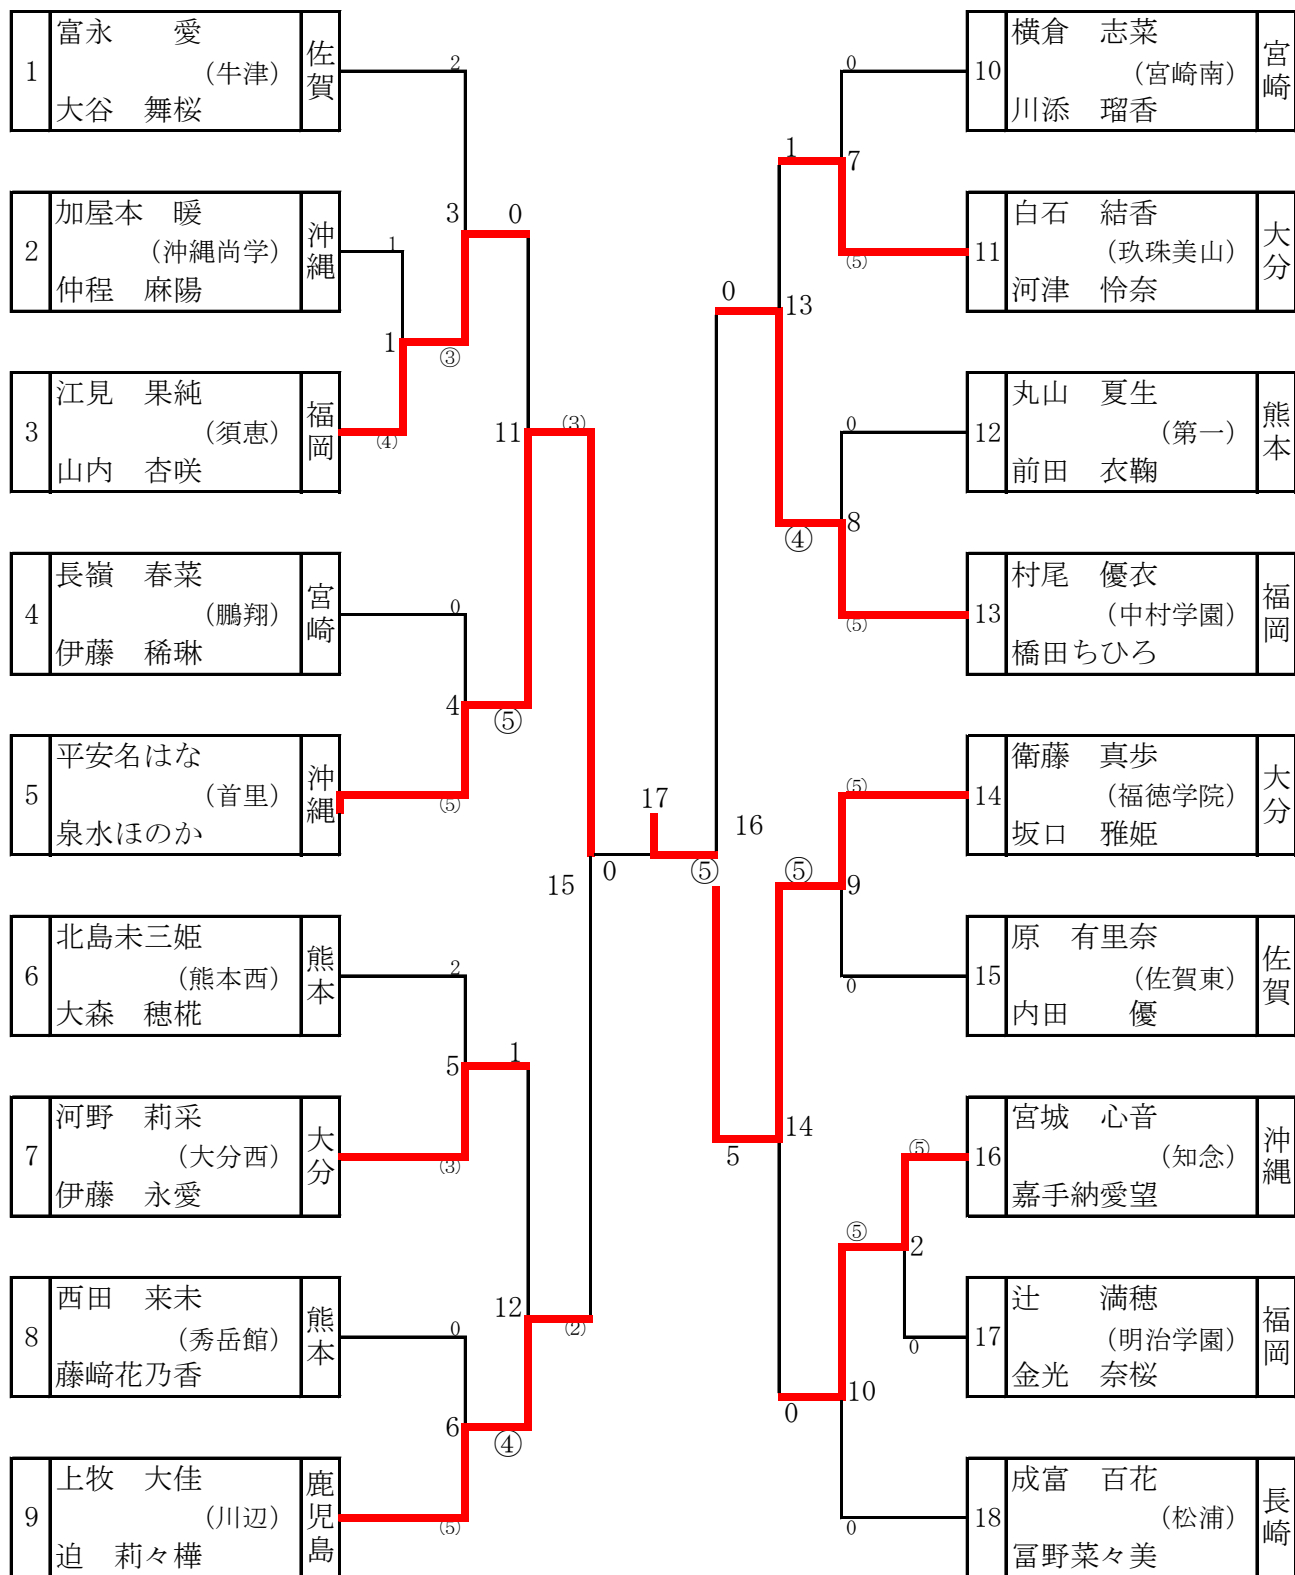

演技競技

Dリーグ 第2試合会場

選手名	①⑥ 泉水ほのか (首里)	①⑦ 伊藤永愛 (大分西)	①⑧ 鳩野汐音 (熊本西)	①⑨ 山神志乃 (福岡常葉)	勝数	勝本数	順位
①⑥ 泉水ほのか		判	メ' 一本勝ち	コ' 反 一本勝ち	3	3	1
①⑦ 伊藤永愛	△		判	ス' 一本勝ち	2	2	2
①⑧ 鳩野汐音	△	△		メ' 一本勝ち	1	1	3
①⑨ 山神志乃	△	△	△		0	0	4
負本数							
負者数							

個人試合 (決勝トーナメント)

第1試合会場

(Aリーグ1位)

長崎県 土本 結 (松浦)

(Cリーグ2位)

沖縄県 嘉手納愛望 (知念)

(Bリーグ1位)

佐賀県 内田 優 (佐賀東)

(Dリーグ2位)

大分県 伊藤永愛 (大分西)

第2試合会場

(Cリーグ1位)

佐賀県 山口真実 (牛津)

(Aリーグ2位)

熊本県 山川真和 (東稜)

(Dリーグ1位)