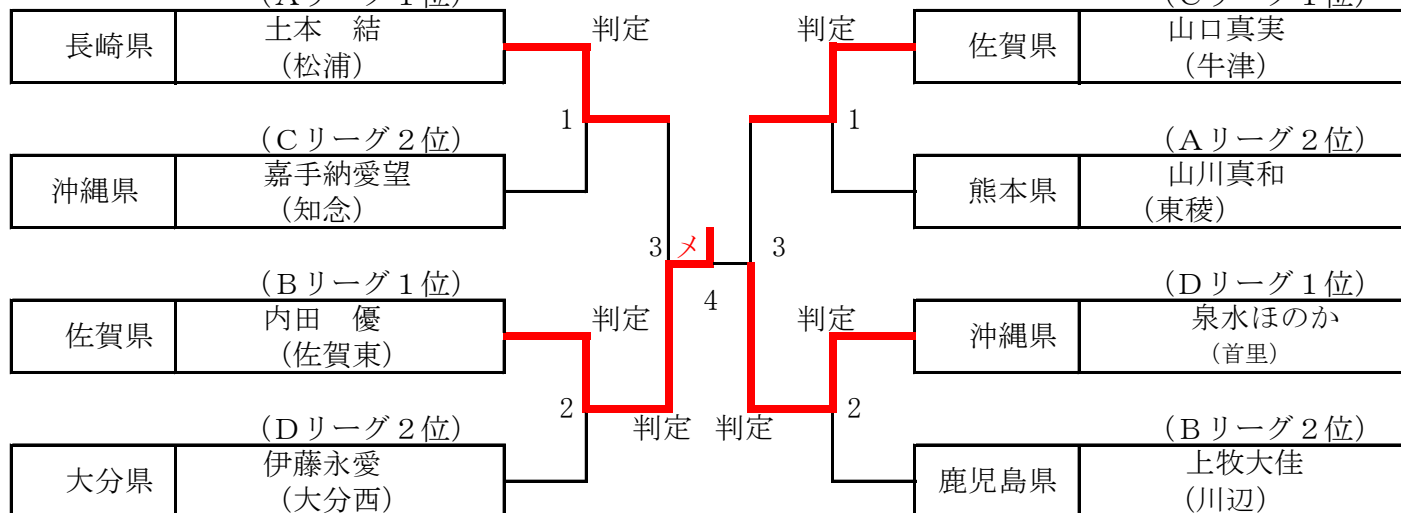

個人試合 (決勝トーナメント)

第1試合会場

(Aリーグ1位)

長崎県 土本 結 (松浦)

(Cリーグ2位)

沖縄県 嘉手納愛望 (知念)

(Bリーグ1位)

佐賀県 内田 優 (佐賀東)

(Dリーグ2位)

大分県 伊藤永愛 (大分西)

第2試合会場

(Cリーグ1位)

佐賀県 山口真実 (牛津)

(Aリーグ2位)

熊本県 山川真和 (東稜)

(Dリーグ1位)

沖縄県 泉水ほのか (首里)

(Bリーグ2位)

鹿児島県 上牧大佳 (川辺)

団体試合 (予選リーグ)

Aリーグ 第1試合会場

下：勝者数 上：勝本数 (ポイント数)

学校名	① 宮崎南 (宮崎)	② 川 辺 (鹿児島)	③ 大分西 (大分)	④ 熊本西 (熊本)	勝数	勝本数	順位
① 宮崎南		× 0 0	× 0 0	× 0 0	0	0	4
② 川 辺	○ 1 1		× 0 0	× 0 0	1	1	3
③ 大分西	○ 1 1	○ 2 2		代表 1 1	3	4	1
④ 熊本西	○ 6 4	○ 3 2	× 0 0		2	9	2
負数	負本数						
	負者数						