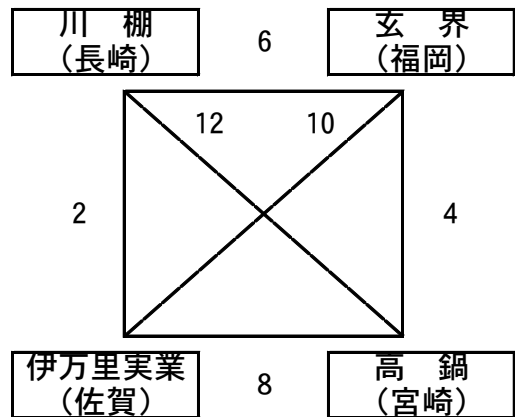

組 合 せ 表

《予選リーグ》

Aコート：北山高等学校グラウンド

【男 子】（Aコート）

Bコート：今帰仁村営グラウンド

Aパート

Bパート

【女 子】（Bコート）

Aパート

Bパート

《順位決定戦》

【男 子】

【女 子】