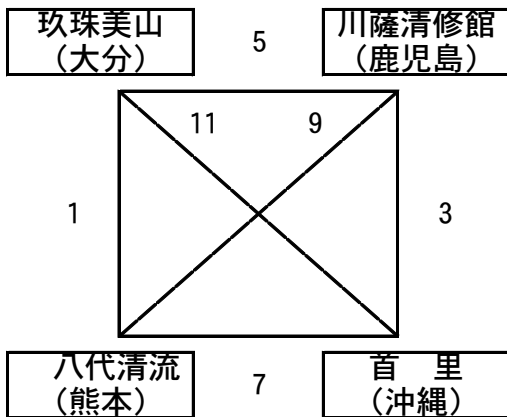

組 合 せ 表

《予選リーグ》

Aコート：北山高等学校グラウンド

【男 子】（Aコート）

Bコート：今帰仁村営グラウンド

Aパート

Bパート

【女 子】（Bコート）

Aパート

Bパート

《順位決定戦》

【男 子】

【女 子】