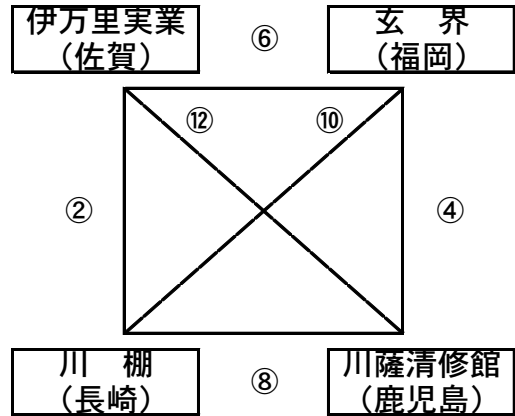

組 合 せ 表

《予選リーグ》

Aコート：北山高等学校グラウンド

【男 子】（Aコート）

Bコート：今帰仁村営グラウンド

Aパート

Bパート

【女 子】（Bコート）

Aパート

Bパート

《順位決定戦》

【男 子】

【女 子】