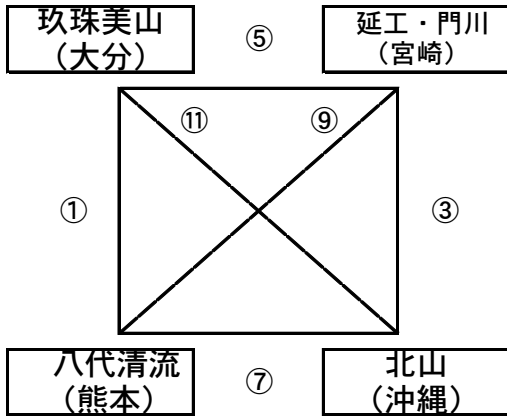

組 合 せ 表

《予選リーグ》

Aコート：北山高等学校グラウンド

【男 子】（Aコート）

Bコート：今帰仁村営グラウンド

Aパート

Bパート

【女 子】（Bコート）

Aパート

Bパート

《順位決定戦》

【男 子】

【女 子】