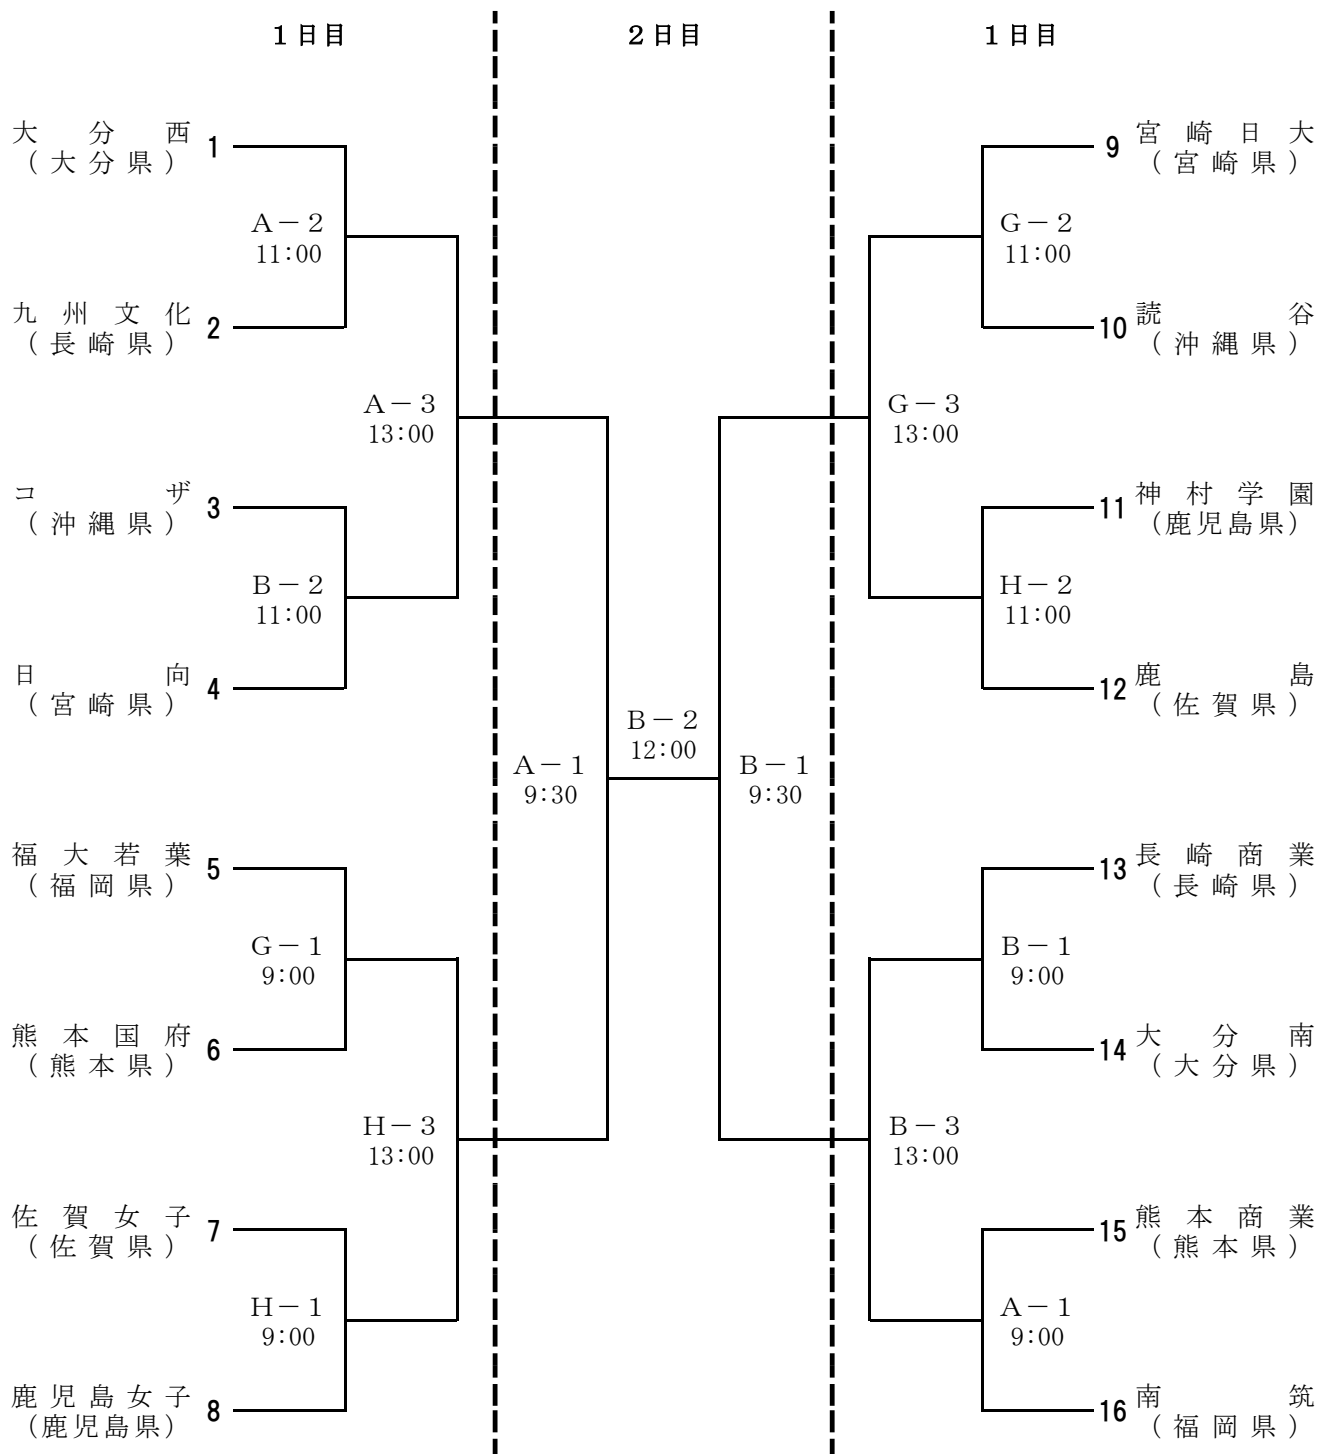

全九州高等学校体育大会ソフトボール競技大会女子組み合わせ

: 期 日 令和5年7月8日(土)・7月9日(日)
 : 会 場 ながみの里運動公園 諫早市小野島グラウンド

A 球場 ながみの里運動公園
 B 球場 //
 G 球場 諫早市小野島グラウンド
 H 球場 //