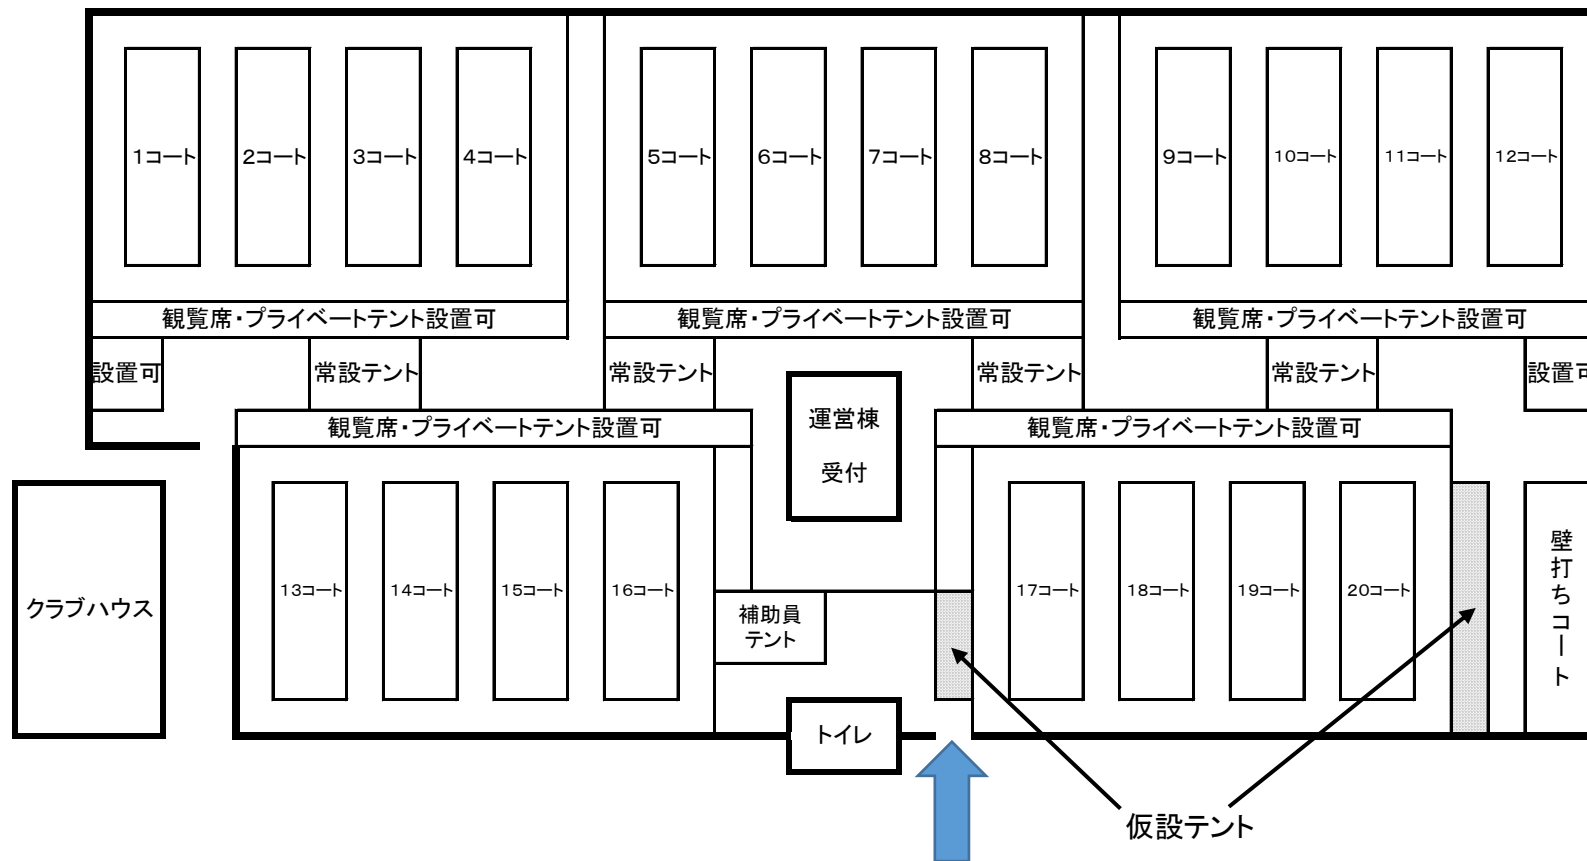

令和3年度全九州高等学校体育大会  
第74回全九州高等学校ソフトテニス競技大会

昭和電工テニスコート 全体図

黒枠内は、選手・引率教員・監督・役員・許可者のみ入場可能

中央入り口  
7月9日はここから入って  
受付にお越しください