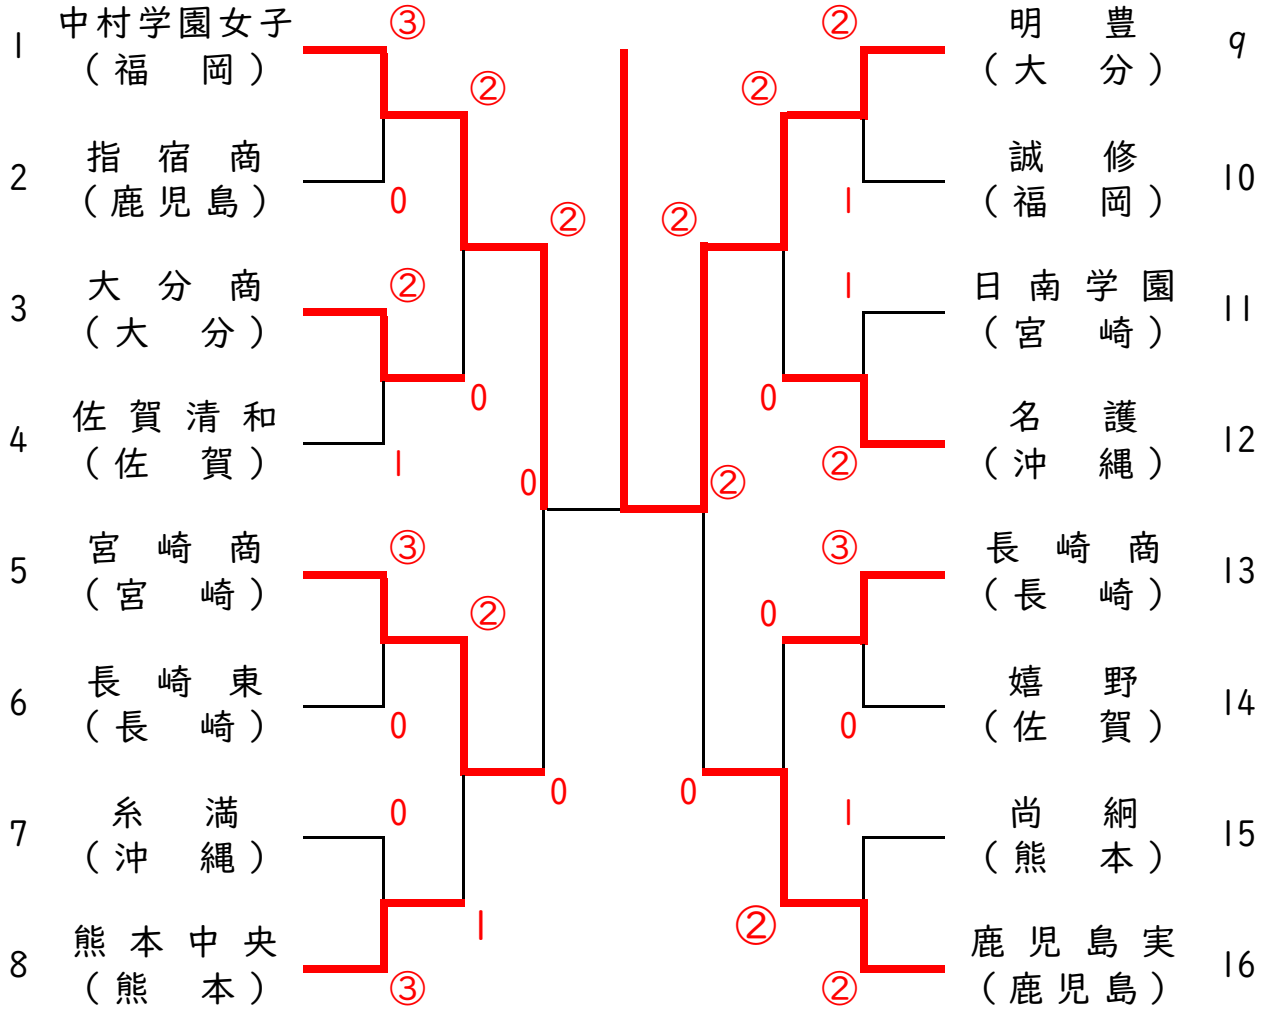

第76回全九州高等学校ソフトテニス競技大会

男子 団体戦

1	鹿児島商 (鹿児島)	③	②	②	②	嬉野 (佐賀)	9
2	延岡学園 (宮崎)	0	②	②	②	鹿児島 (鹿児島)	10
3	大分商 (大分)	1	0	②	0	大牟田 (福岡)	11
4	八重山 (沖縄)	②	②	0	③	大分 (大分)	12
5	文徳 (熊本)	②	②	1	②	大村工 (長崎)	13
6	精道三川台 (長崎)	1	0	1	1	知念縄 (沖縄)	14
7	佐賀工 (佐賀)	1	0	1	1	ルーテル学院 (熊本)	15
8	東福岡 (福岡)	②	0	②	②	都城商 (宮崎)	16

決勝戦

1	鹿児島商 (鹿児島)	②	0	嬉野 (佐賀)	9
---	---------------	---	---	------------	---

白井 大希・草地 凌冴	3	-	3	木下 琉希・藤井 智暉
長野 瑛寿・今村 恒志	④	-	3	井田 隼介・中島 繁人
菖蒲谷 宙・松下 翔	④	-	2	松尾 優希・熊本 隆之介

第76回全九州高等学校ソフトテニス競技大会

女子 団体戦

決勝戦

岩隈 彩乃・安保 陽菜子	0	—	④	樽村 妹穂・竹松 美紀
山下 永遠・岩田 愛美	3	—	1	宮崎 那々・西田 海晴
原野 湊・門松 苺	1	—	④	河野 夏希・中嶋 心暖