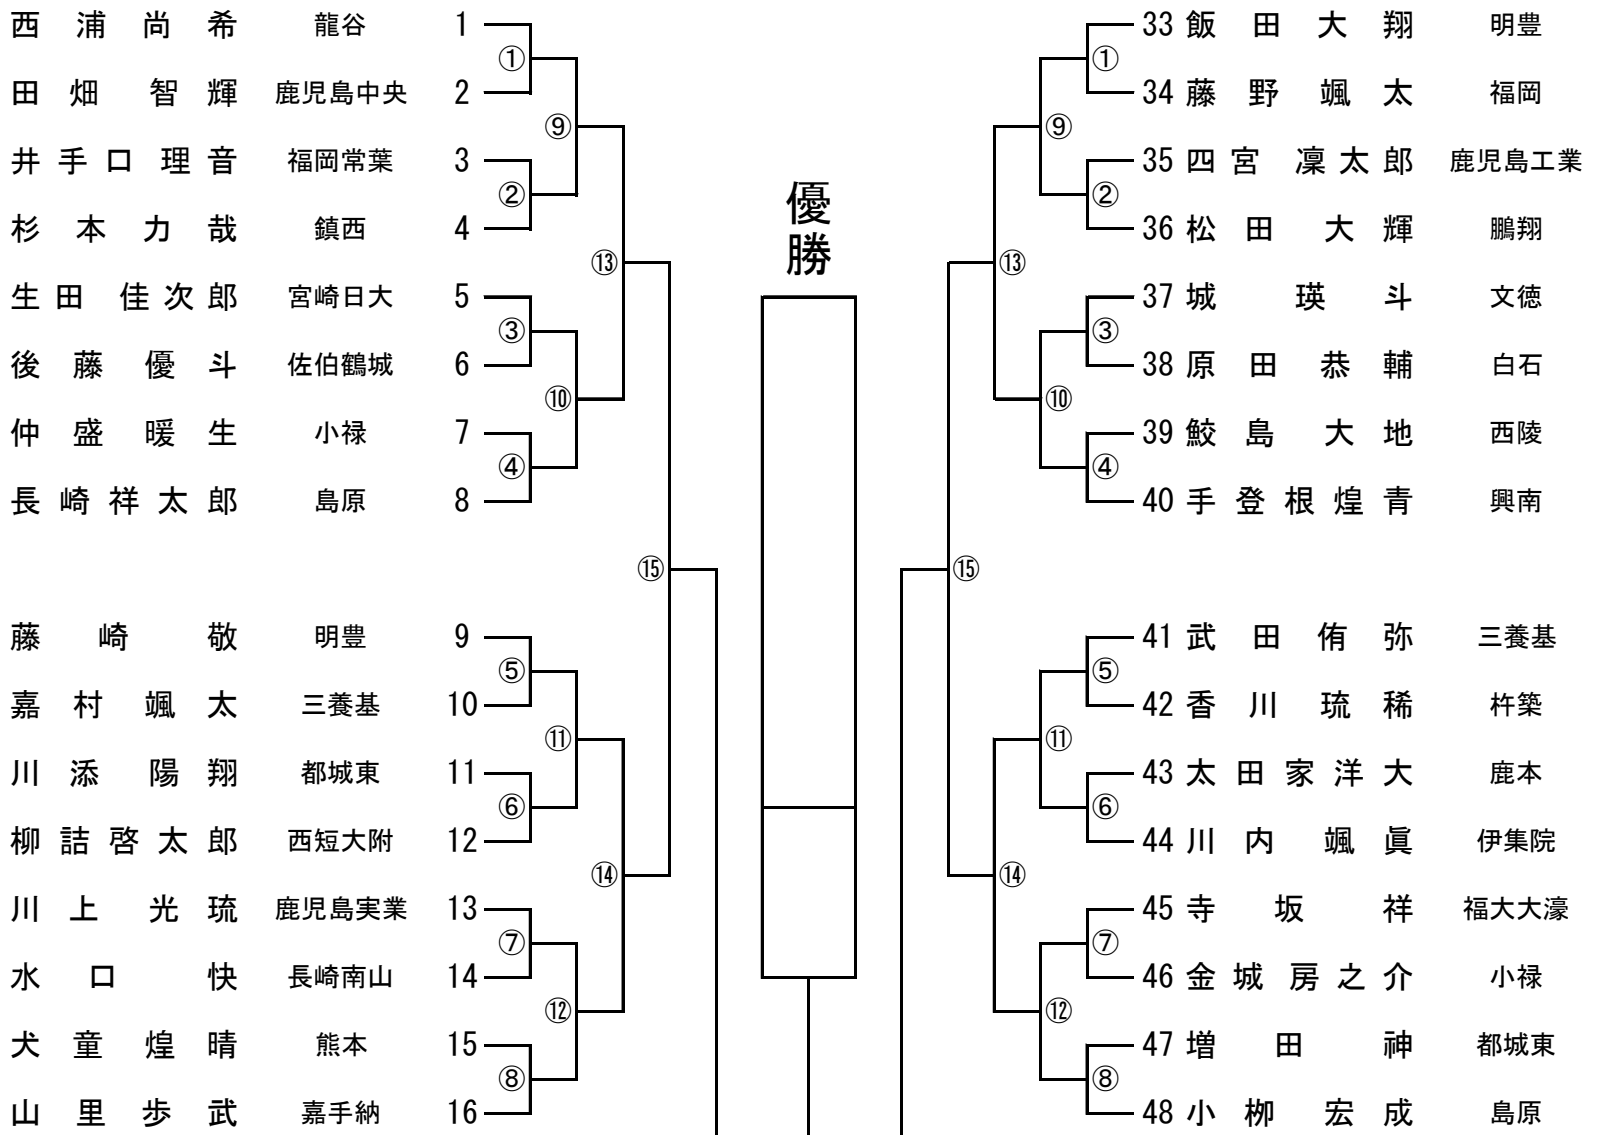

# 令和4年度 第69回全九州高校剣道競技大会 男子個人戦

第一試合場

第三試合場

第二試合場

第四試合場

# 令和4年度 第69回全九州高校剣道競技大会 女子個人戦

第一試合場

第三試合場

第二試合場

第四試合場