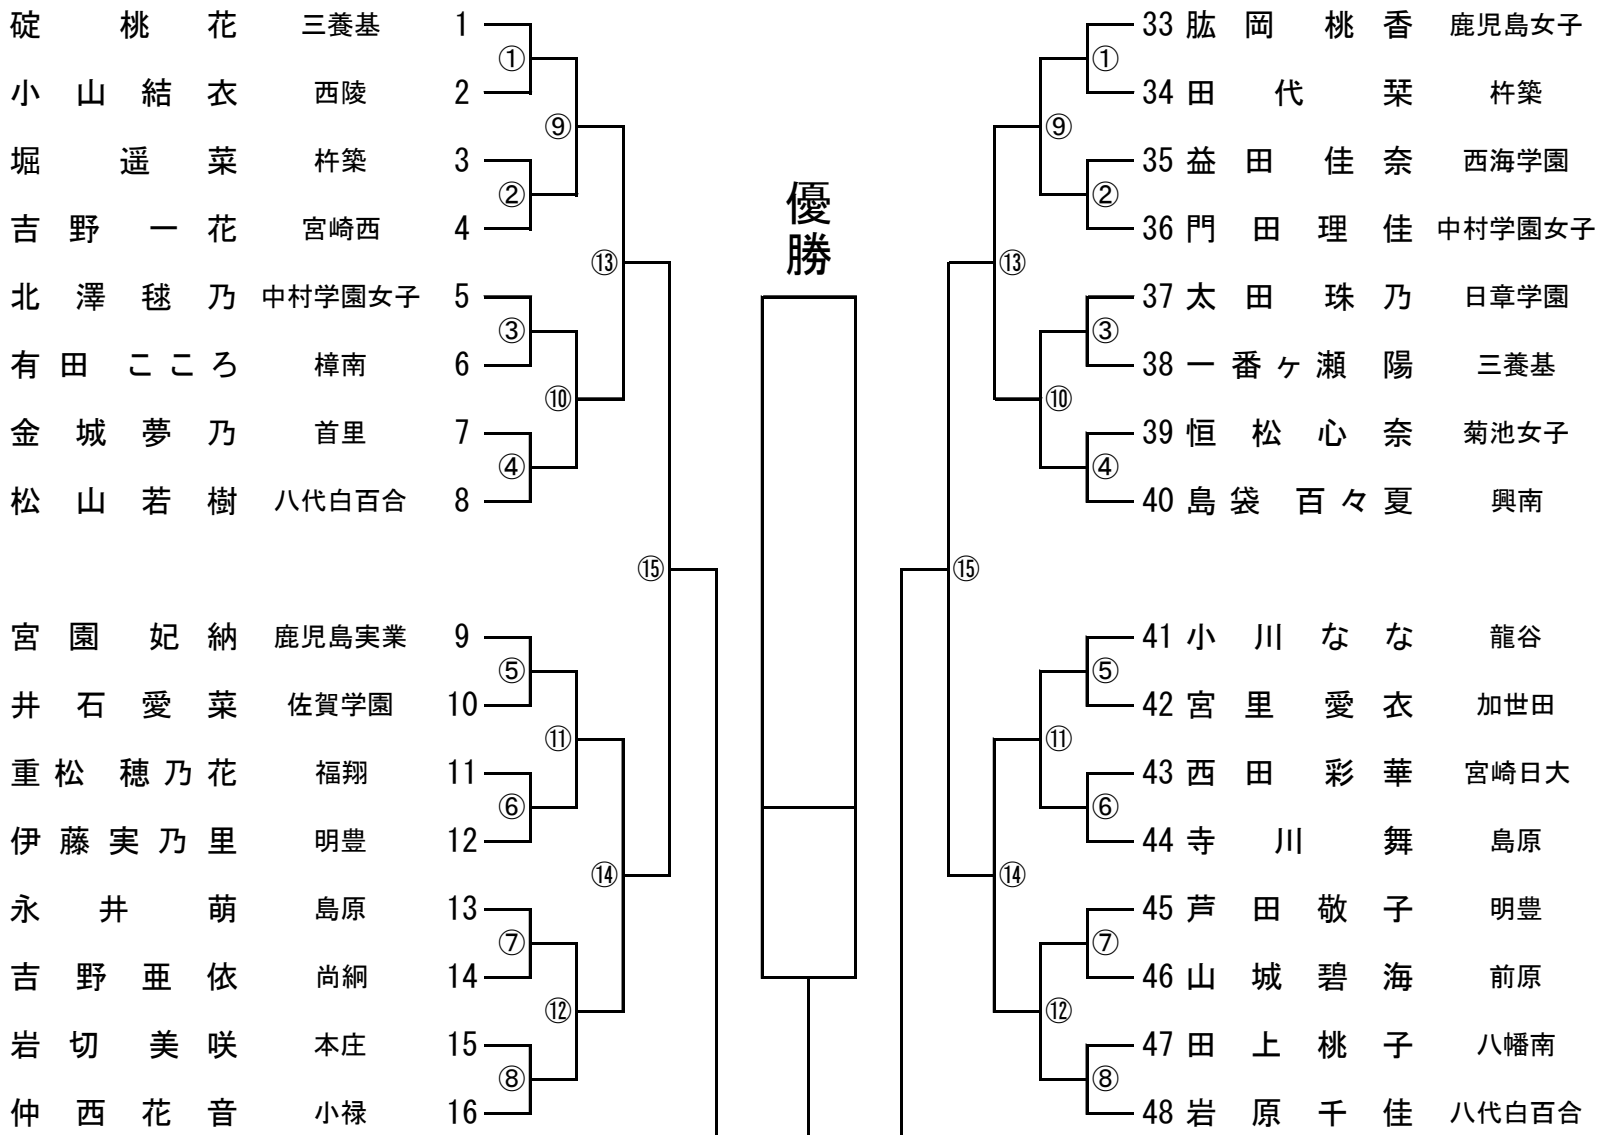

# 令和4年度 第69回全九州高校剣道競技大会 男子個人戦

第一試合場

第三試合場

第二試合場

第四試合場

# 令和4年度 第69回全九州高校剣道競技大会 女子個人戦

第一試合場

第三試合場

第二試合場

第四試合場