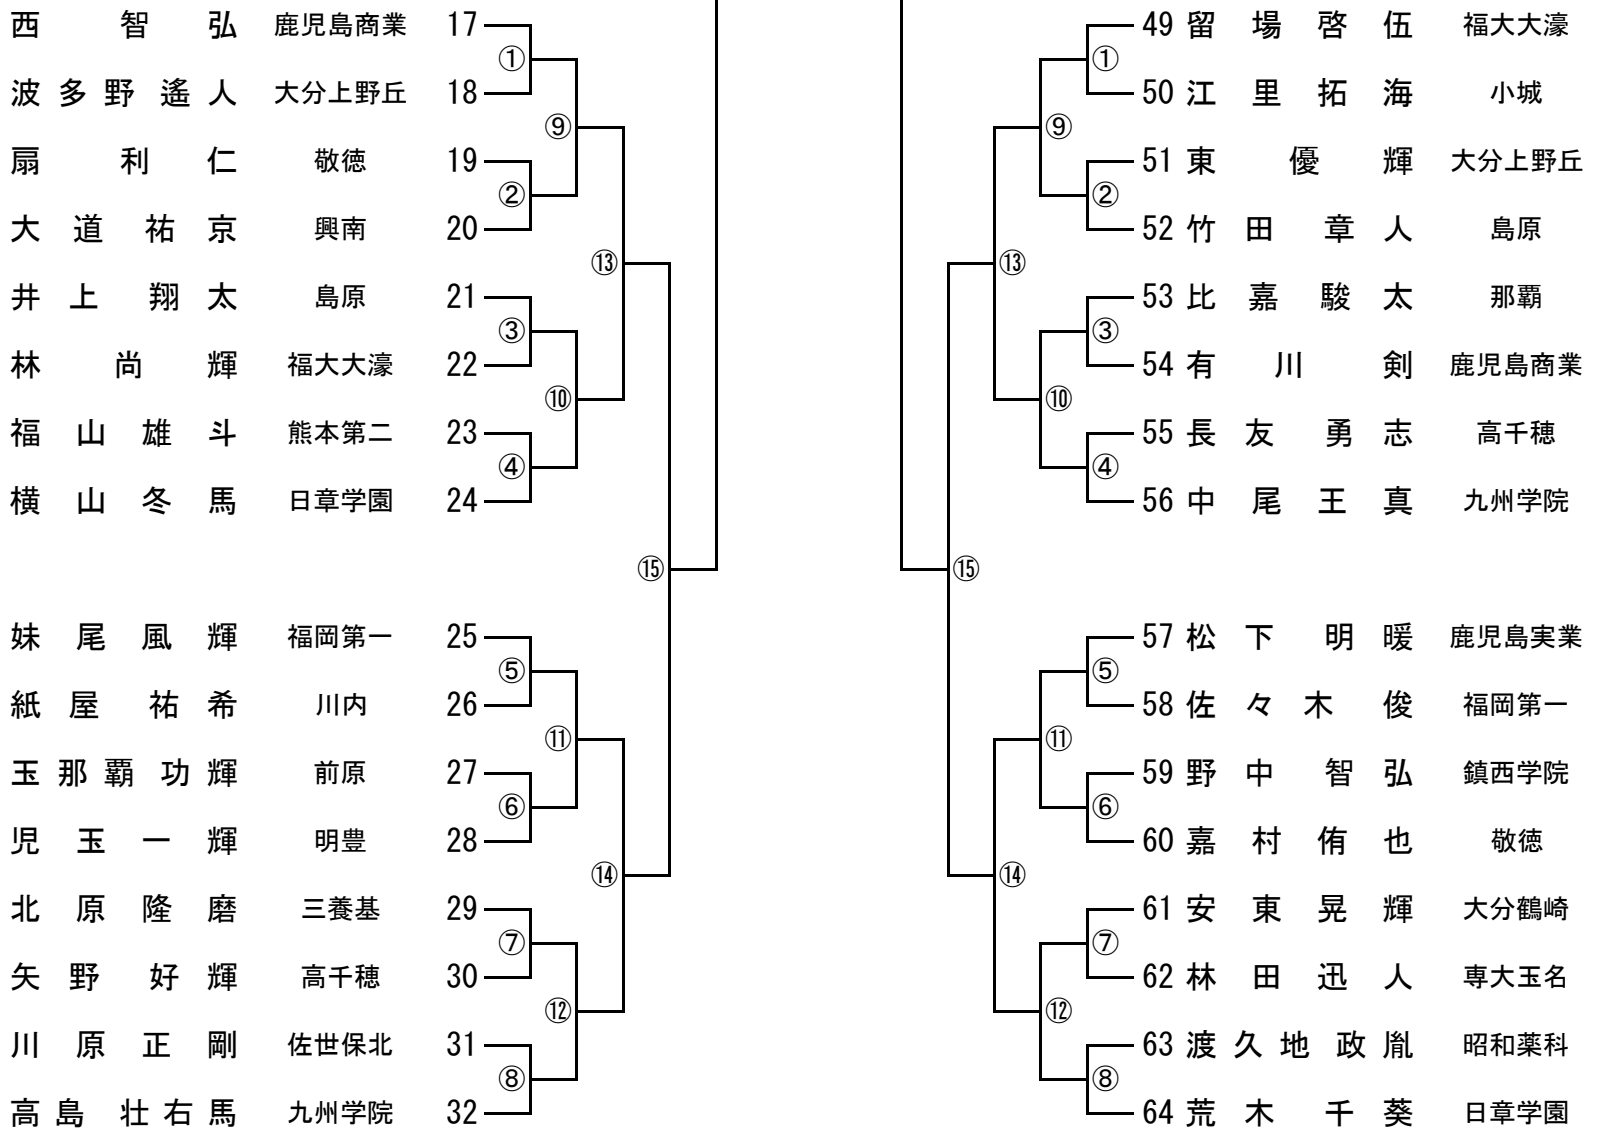

# 令和4年度 第69回全九州高校剣道競技大会 男子個人戦

第一試合場

第三試合場

第二試合場

第四試合場

# 令和4年度 第69回全九州高校剣道競技大会 女子個人戦

第一試合場

第三試合場

第二試合場

第四試合場