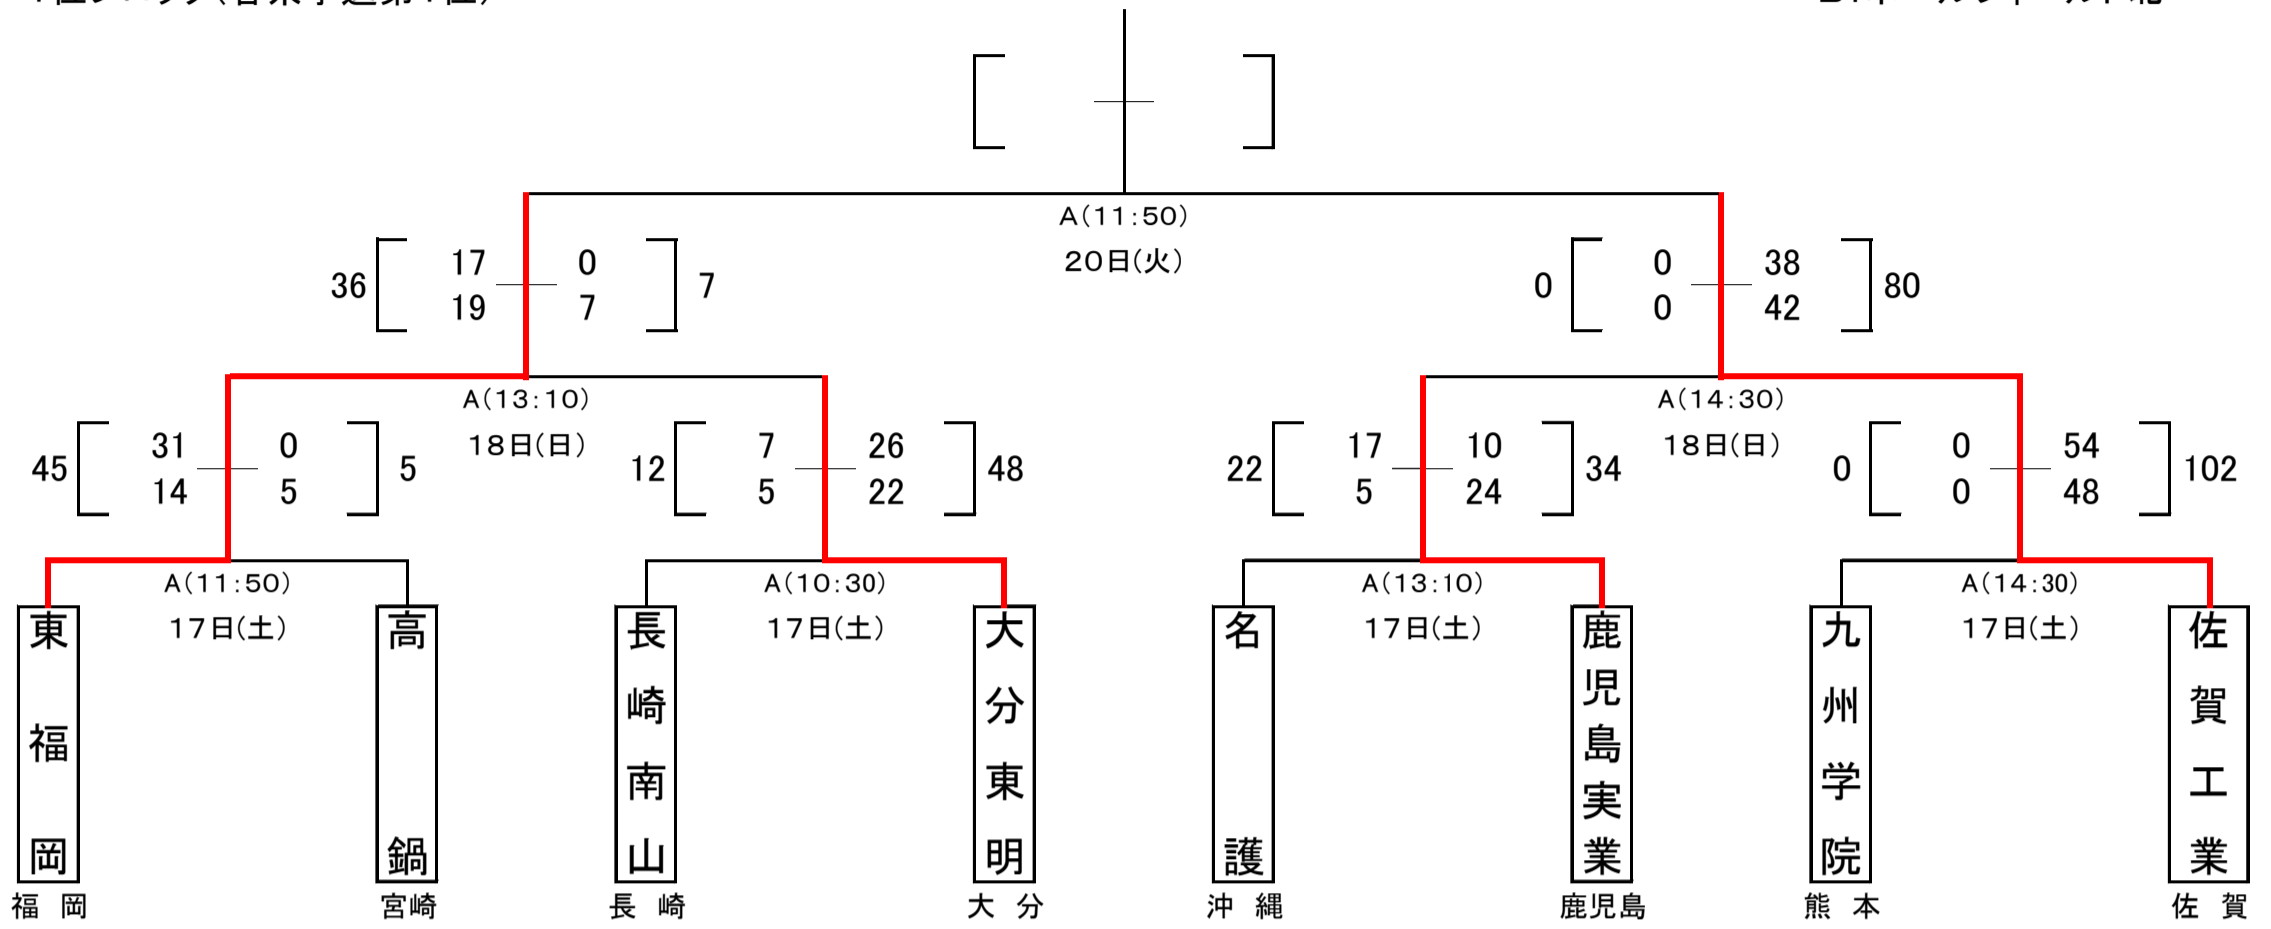

令和5年度 第76回全九州高等学校ラグビーフットボール競技大会 組合せ

会場 A:ボールフィールド南

B:ボールフィールド北

1位ブロック(各県予選第1位)

2位ブロック(各県予選第2位)