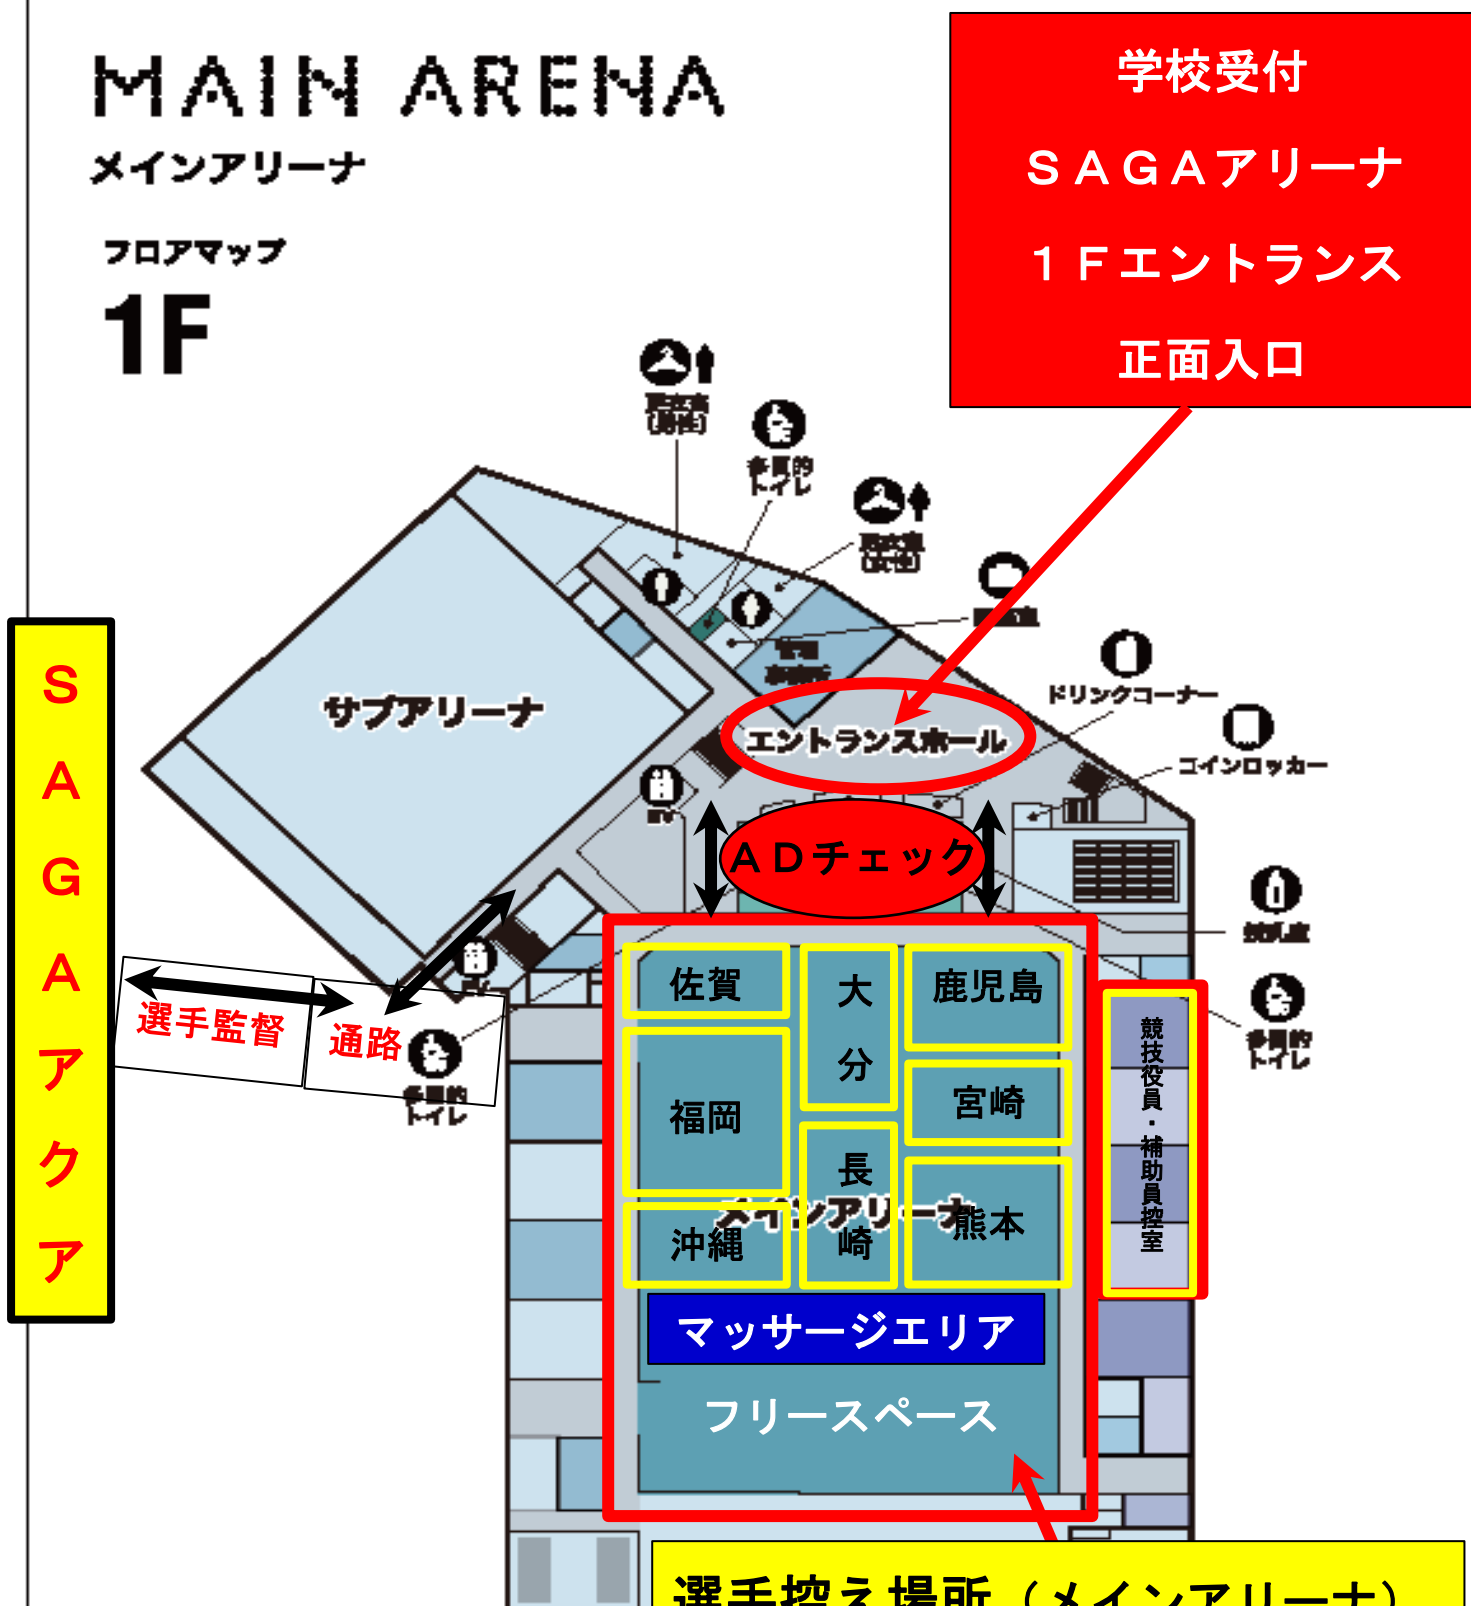

【メインプールSAGAアクア1F】 第71回全九州高等学校水泳競技大会

【観覧席 S A G A アクア 2 F】 第 7 1 回 全九州高等学校水泳競技大会

MAIN ARENA

メインアリーナ

フロアマップ

1F

学校受付
SAGAアリーナ
1F エントランス
正面入口

S
A
G
A
ア
リ
ー
ナ

佐賀 大分 鹿児島
福岡 宮崎
沖縄 長崎 熊本
マッサージエリア
フリースペース

選手控え場所 (メインアリーナ)
県別に指定
マッサージスペース
フリースペース
床はコンクリートです。
各校で敷物を準備してください。