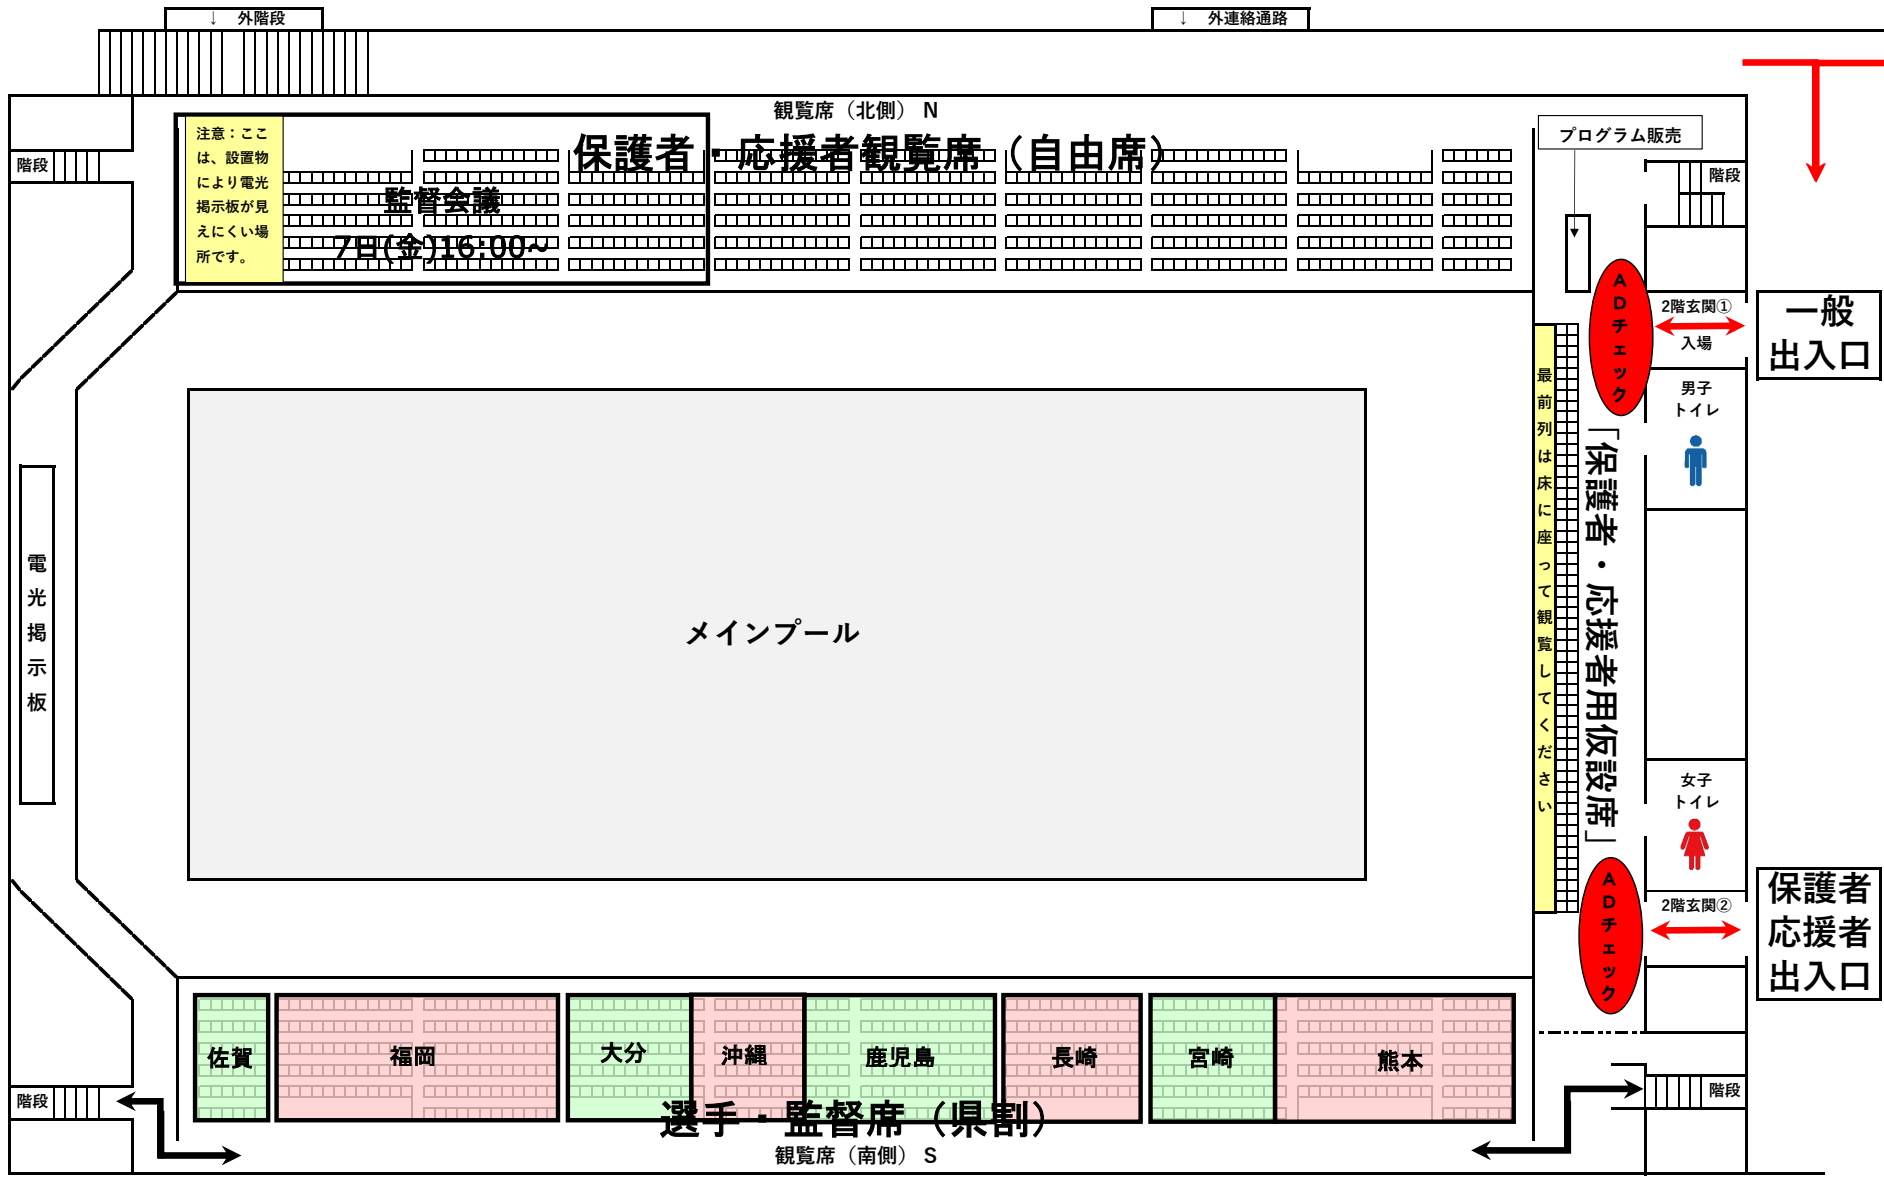

【メインプールSAGAアクア1F】 第71回全九州高等学校水泳競技大会

【観覧席 S A G A アクア 2 F】 第 7 1 回 全九州高等学校水泳競技大会

MAIN ARENA

メインアリーナ

フロアマップ

1F

学校受付
SAGAアリーナ
1F エントランス
正面入口

S
A
G
A
ア
リ
ー
ナ

佐賀 大分 鹿児島
福岡 宮崎
沖縄 長崎 熊本
マッサージエリア
フリースペース

選手控え場所 (メインアリーナ)
県別に指定
マッサージスペース
フリースペース
床はコンクリートです。
各校で敷物を準備してください。