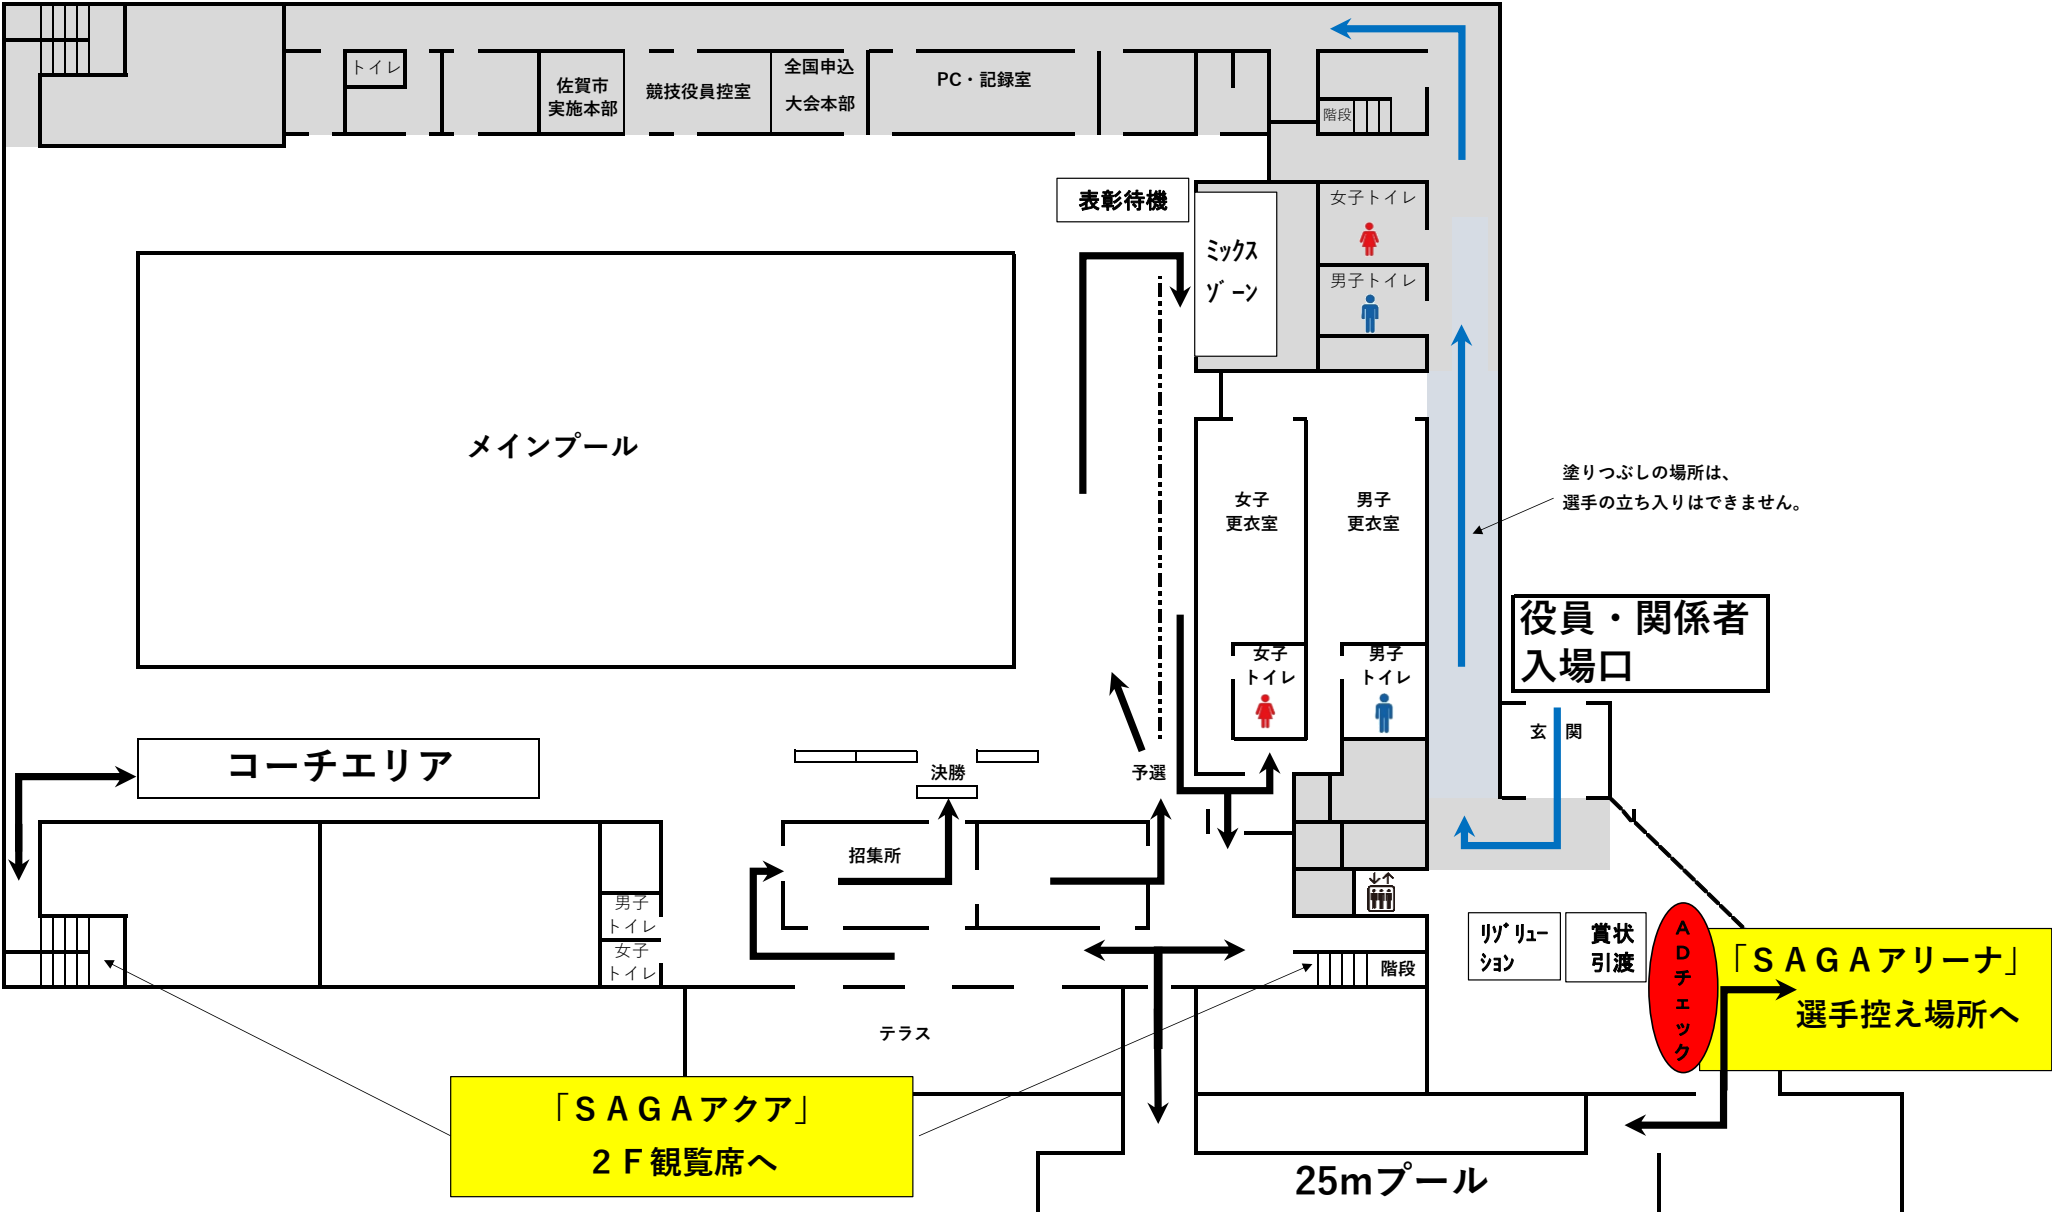

【メインプールSAGAアクア1F】 第71回全九州高等学校水泳競技大会

【観覧席 S A G A アクア 2 F】 第 7 1 回 全九州高等学校水泳競技大会

MAIN ARENA

メインアリーナ

フロアマップ

1F

学校受付
SAGAアリーナ
1F エントランス
正面入口

S
A
G
A
ア
リ
ー
ナ

佐賀 大分 鹿児島
福岡 宮崎
沖縄 長崎 熊本
マッサージエリア
フリースペース

選手控え場所 (メインアリーナ)
県別に指定
マッサージスペース
フリースペース
床はコンクリートです。
各校で敷物を準備してください。