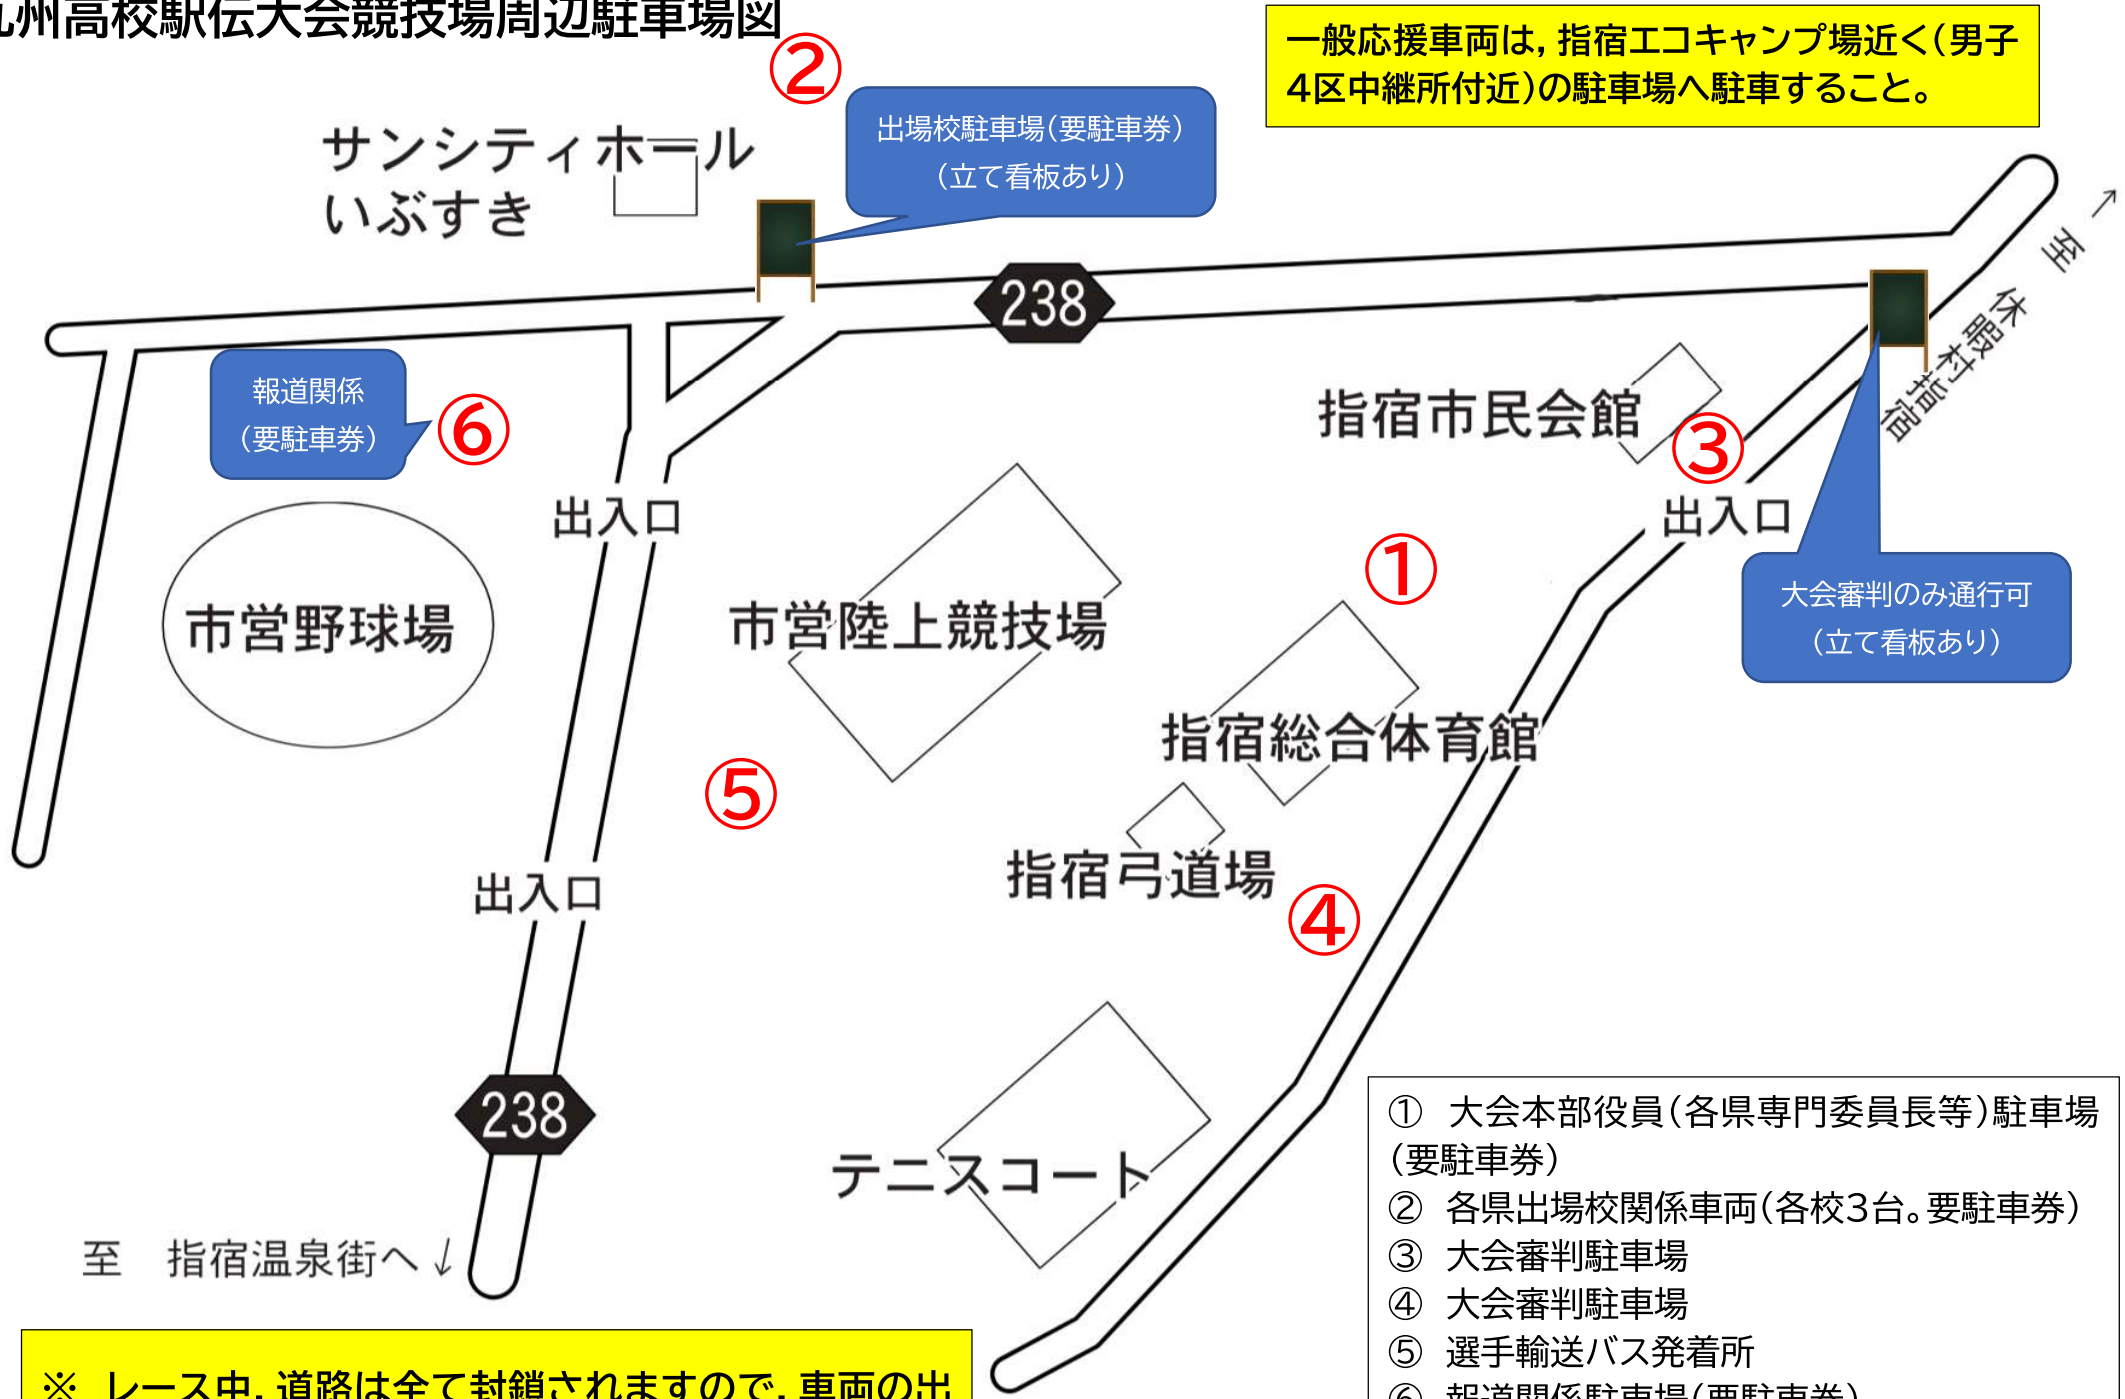

九州高校駅伝大会競技場周辺駐車場図

※ レース中、道路は全て封鎖されますので、車両の出入りはできません。