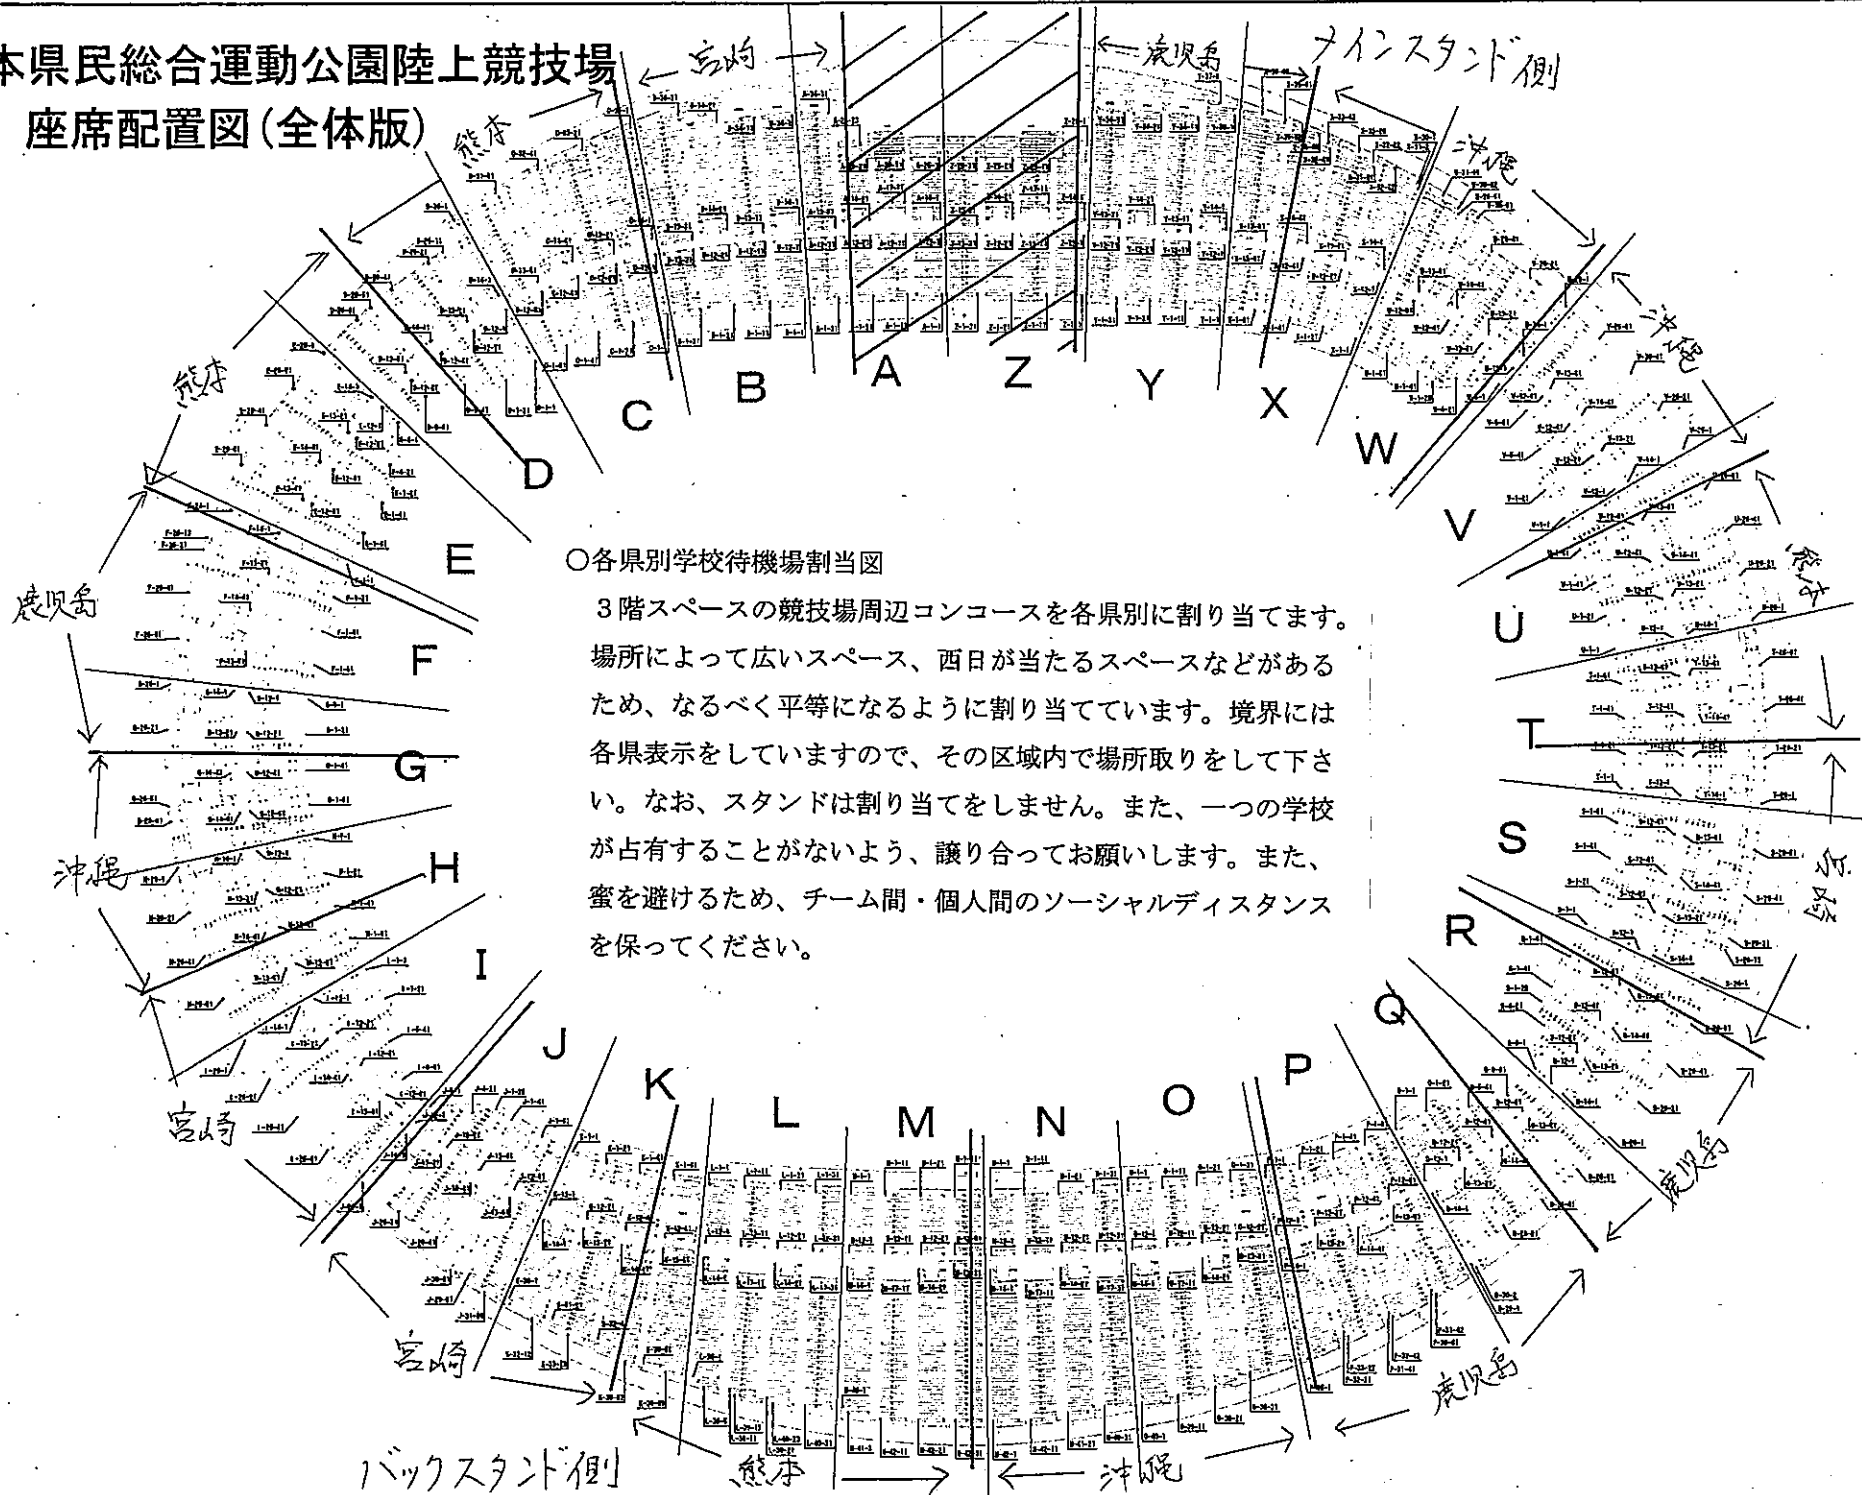

# 熊本県民総合運動公園陸上競技場 座席配置図(全体版)

## ○各県別学校待機場場割当図

3階スペースの競技場周辺コンコースを各県別に割り当てます。場所によって広いスペース、西日が当たるスペースなどがあるため、なるべく平等になるように割り当てています。境界には各県表示をしていますので、その区域内で場所取りをして下さい。なお、スタンドは割り当てをしません。また、一つの学校が占有することがないように、譲り合ってください。また、蜜を避けるため、チーム間・個人間のソーシャルディスタンスを保ってください。