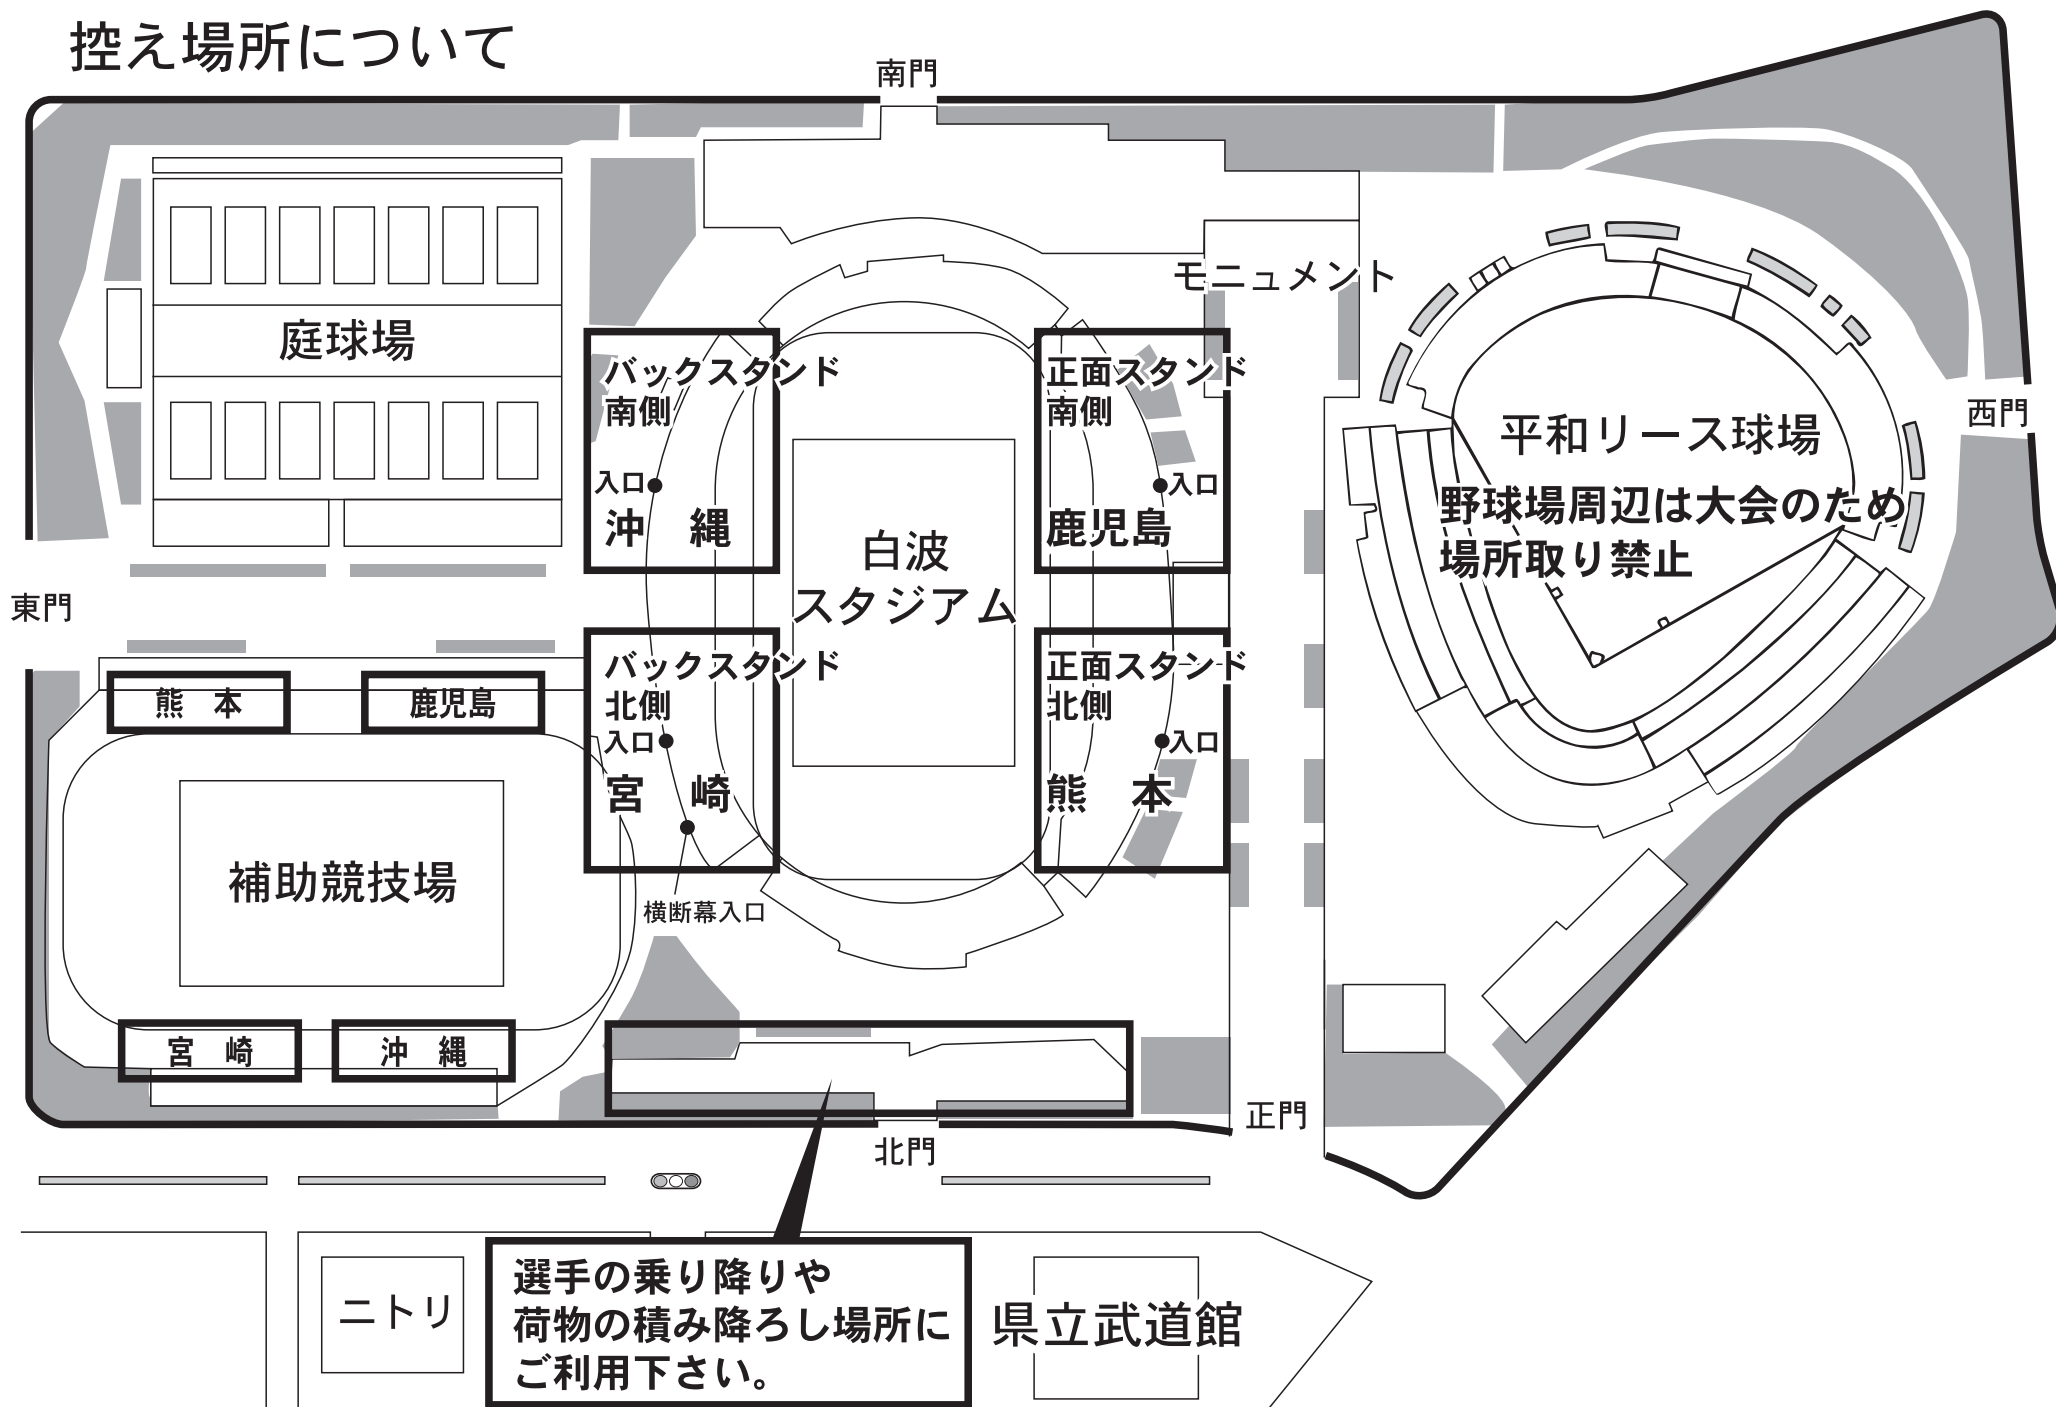

控え場所について

庭球場

南門

モニュメント

バックスタンド
南側
入口
沖縄

正面スタンド
南側
入口
鹿児島

西門

平和リース球場

野球場周辺は大会のため
場所取り禁止

東門

熊本

鹿児島

バックスタンド
北側
入口
宮崎

正面スタンド
北側
入口
熊本

補助競技場

横断幕入口

宮崎

沖縄

正門

北門

ニトリ

選手の乗り降りや
荷物の積み降ろし場所
にご利用下さい。

県立武道館