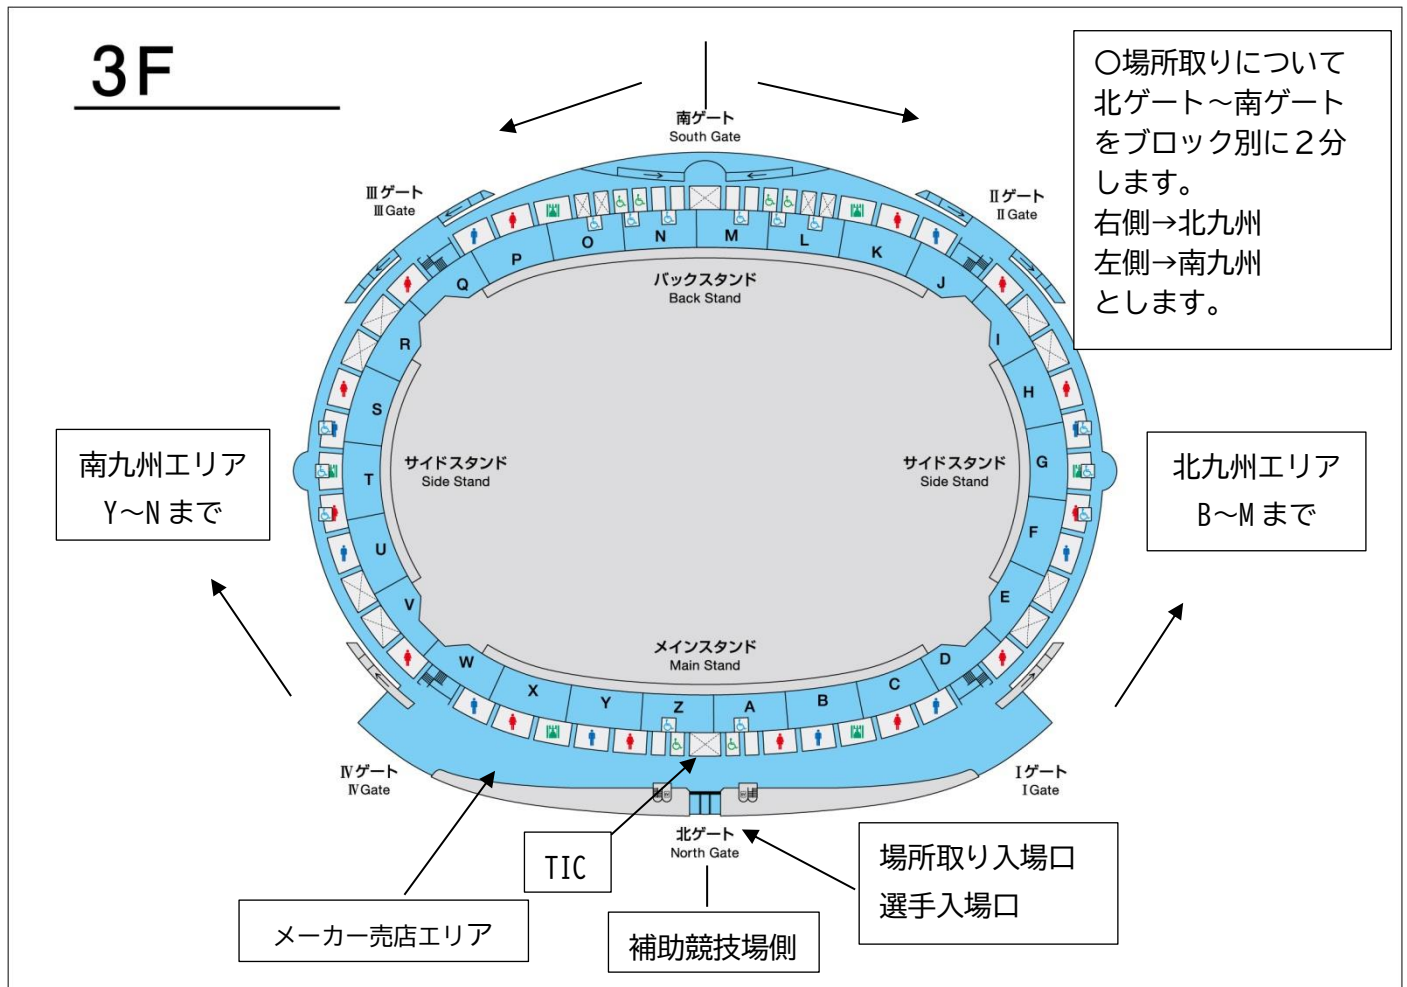

陸上競技大会開催時の場所取りについて

緊急時等における大会開催状況把握の為、スタジアム内の場所取りは下記のみといたします。なお、場所確保については、養生テープのみでお願いします。

・3階観覧席（通路を除く）

・3階コンコース（中央部は通路として開けてください）

【禁止エリア】

- ・1階ピロティ
- ・室内走路（バックスタンド更衣室前廊下）
- ・2階通路（メインスタンドのみ）
※バックスタンド2階は可
- ・2階事務所前ロビー（椅子含む）
- ・5階ロイヤルボックス
- ・6階貴賓室周辺
- ・7階オペレーションルーム裏