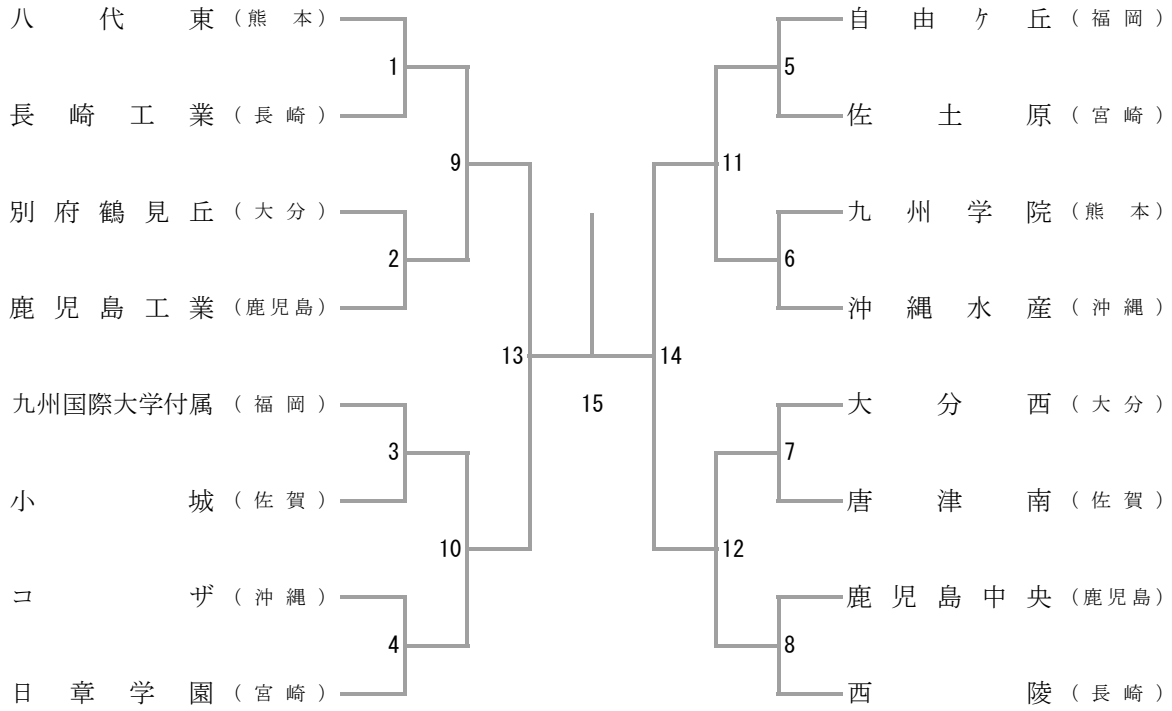

平成25年度全九州高等学校体育大会 第48回全九州高等学校バドミントン競技大会

男子学校対抗 (B T)

女子学校対抗 (G T)