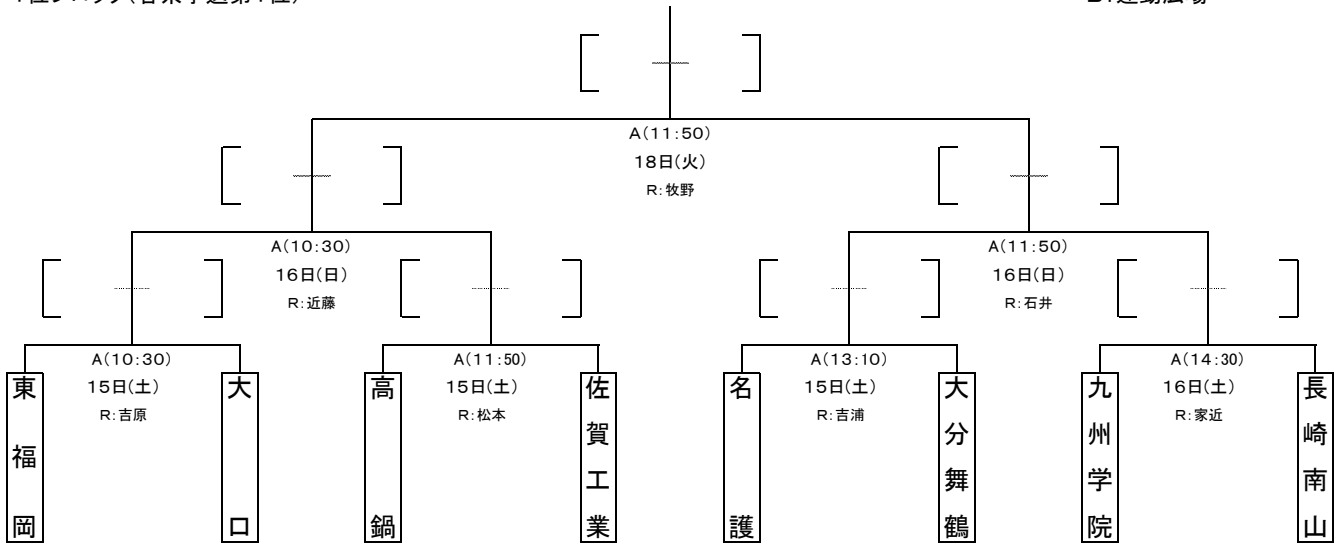

平成25年度 第66回全九州高等学校ラグビーフットボール大会組合せ

会 場 A:陸上競技場

B:運動広場

1位ブロック(各県予選第1位)

2位ブロック(各県予選第2位)