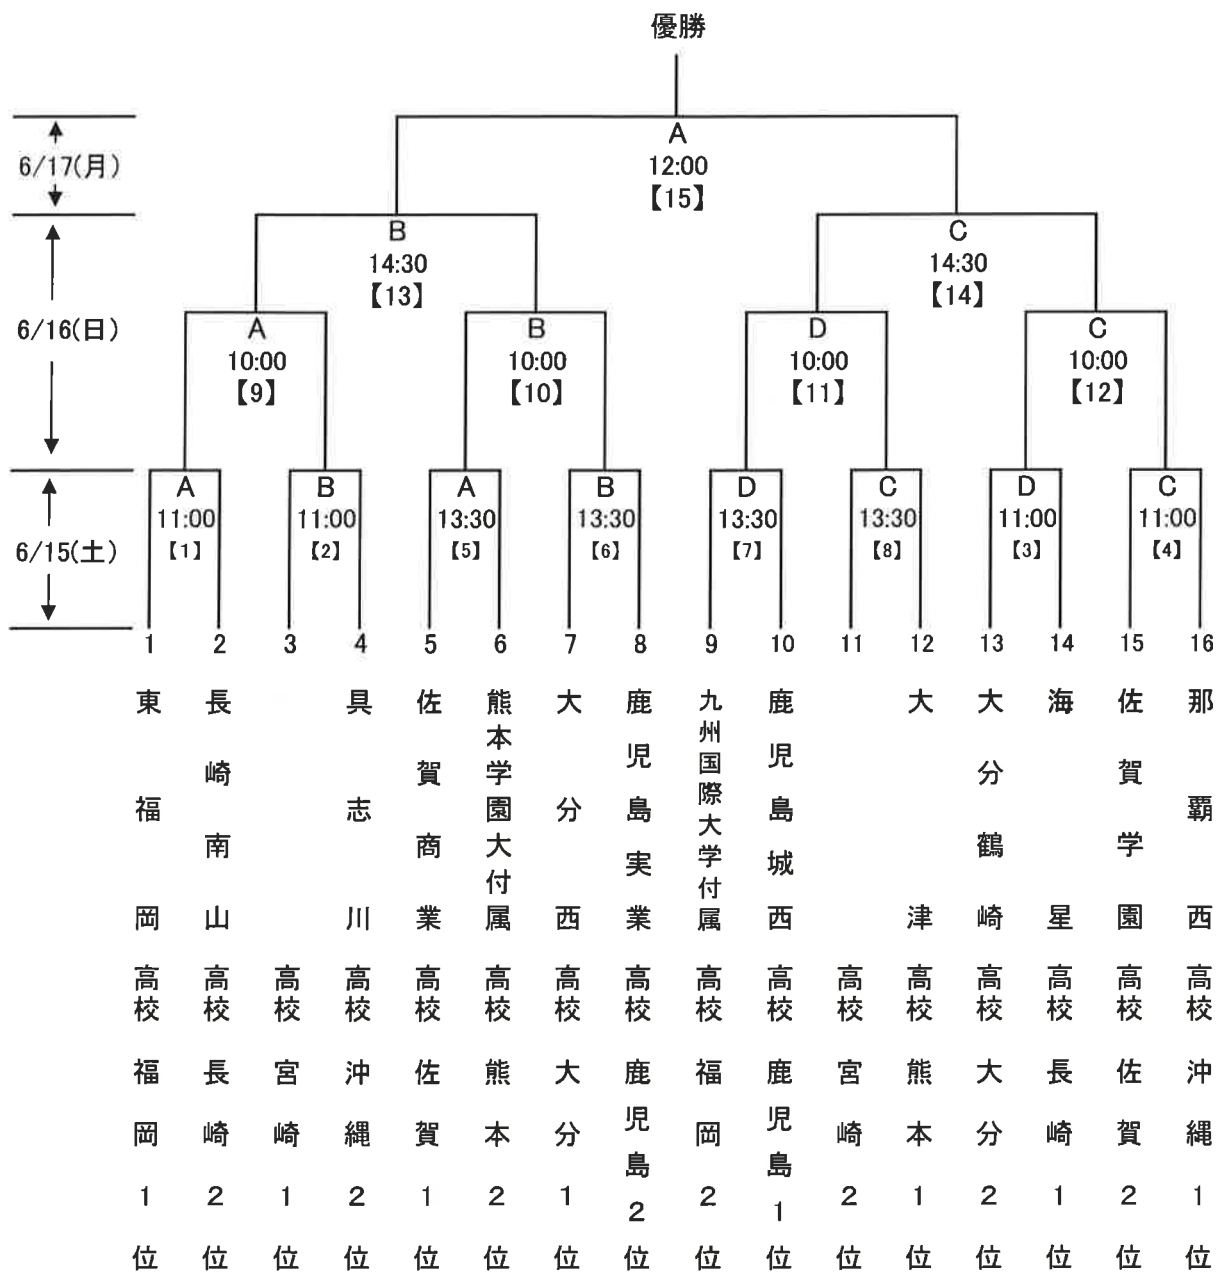

平成25年度 全九州高等学校体育大会
 第65回 全九州高等学校サッカー競技大会 男子 組合せ

日時	平成25年6月15日(土)～6月17日(月)		
会場	A	：吉の浦公園ごさまる陸上競技場	
	B	：東崎公園サッカー場	
	C	：南城市陸上競技場	
	D	：東風平運動公園サッカー場	

沖縄県高体連

理事長

中村

平成25年度 全九州高等学校体育大会
第2回 全九州高等学校サッカー競技大会 女子 組合せ

日 時 平成25年6月15日(土)～6月17日(月)

会 場 A : 吉の浦公園ごさまる陸上競技場
 E : うるま市具志川多種目球技場A
 F : うるま市具志川多種目球技場B

沖縄県高体連
理事長 中村 均