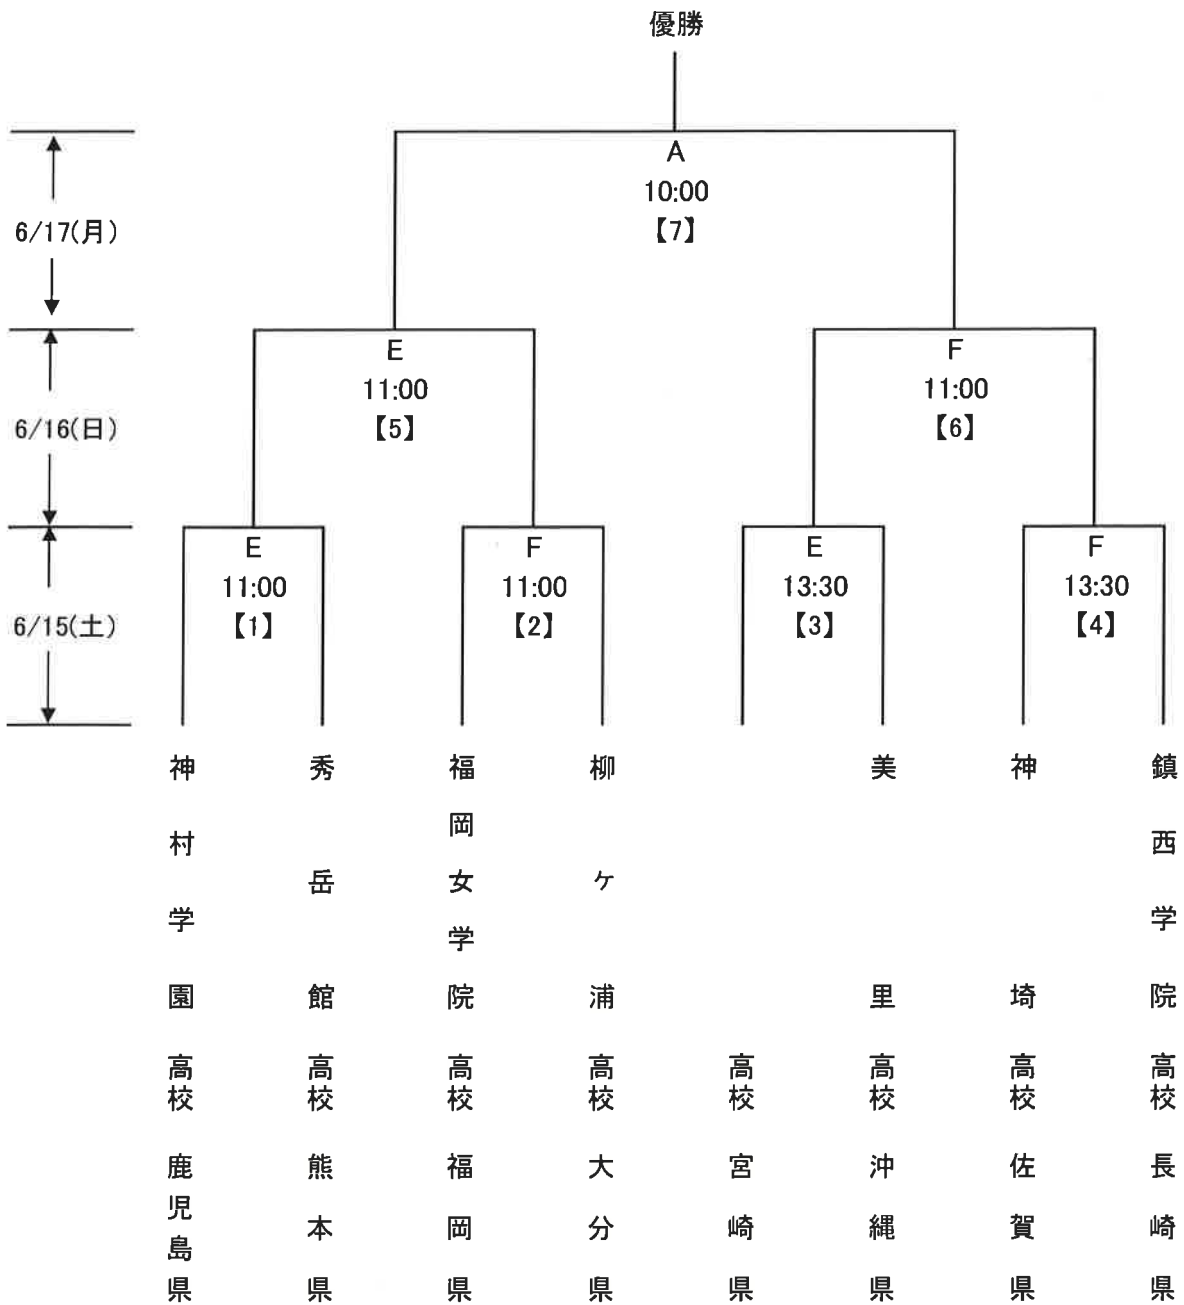

平成25年度 全九州高等学校体育大会
 第65回 全九州高等学校サッカー競技大会 男子 組合せ

日時	平成25年6月15日(土)～6月17日(月)		
会場	A	：吉の浦公園ごさまる陸上競技場	
	B	：東崎公園サッカー場	
	C	：南城市陸上競技場	
	D	：東風平運動公園サッカー場	

沖縄県高体連

理事長

中村

平成25年度 全九州高等学校体育大会
第2回 全九州高等学校サッカー競技大会 女子 組合せ

日 時 平成25年6月15日(土)～6月17日(月)

会 場 A : 吉の浦公園ごさまる陸上競技場
 E : うるま市具志川多種目球技場A
 F : うるま市具志川多種目球技場B

沖縄県高体連
理事長 中村 均