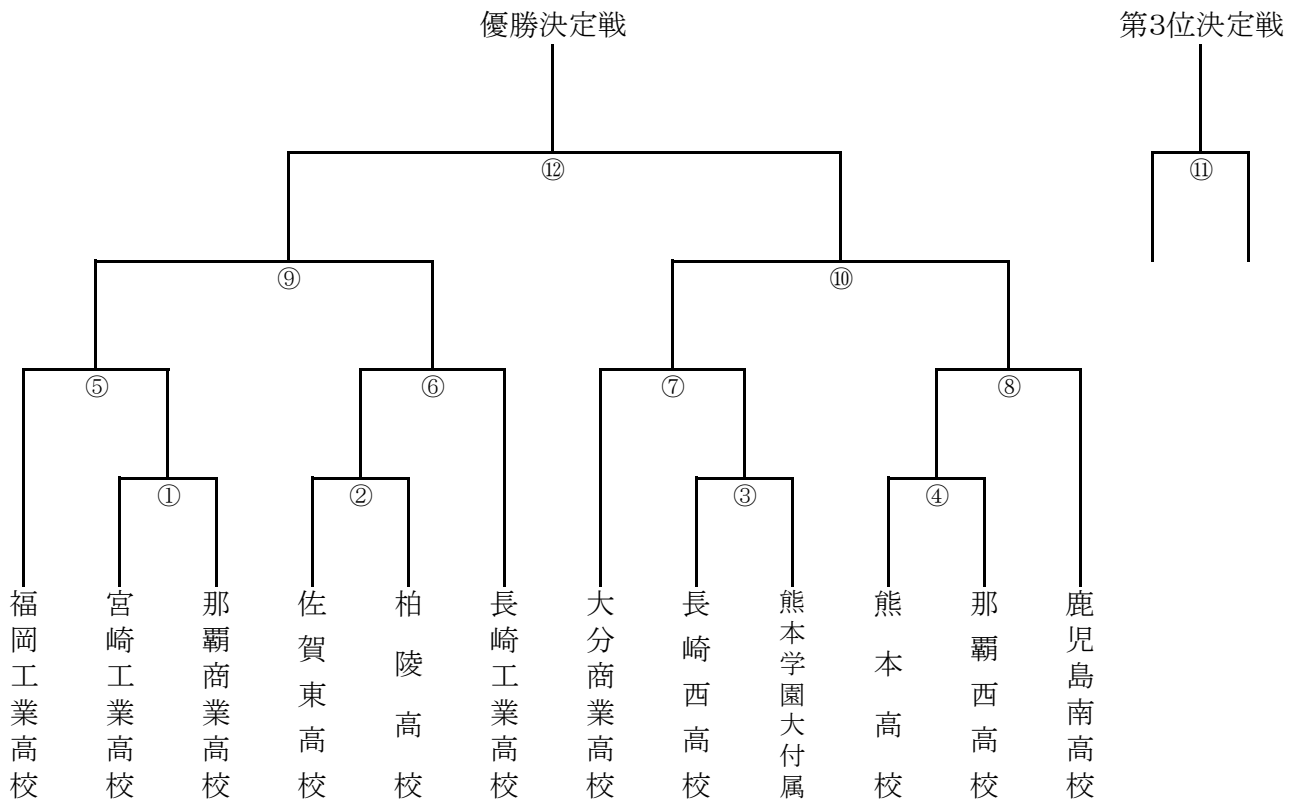

組合せ

競技日程

7月13日(土)		7月14日(日)	
①	8:30~	⑨	9:00~
②	9:45~	⑩	10:15~
③	11:00~	⑪	12:45~
④	12:15~	⑫	14:00~
⑤	13:30~		
⑥	14:45~		
⑦	16:00~		
⑧	17:15~		