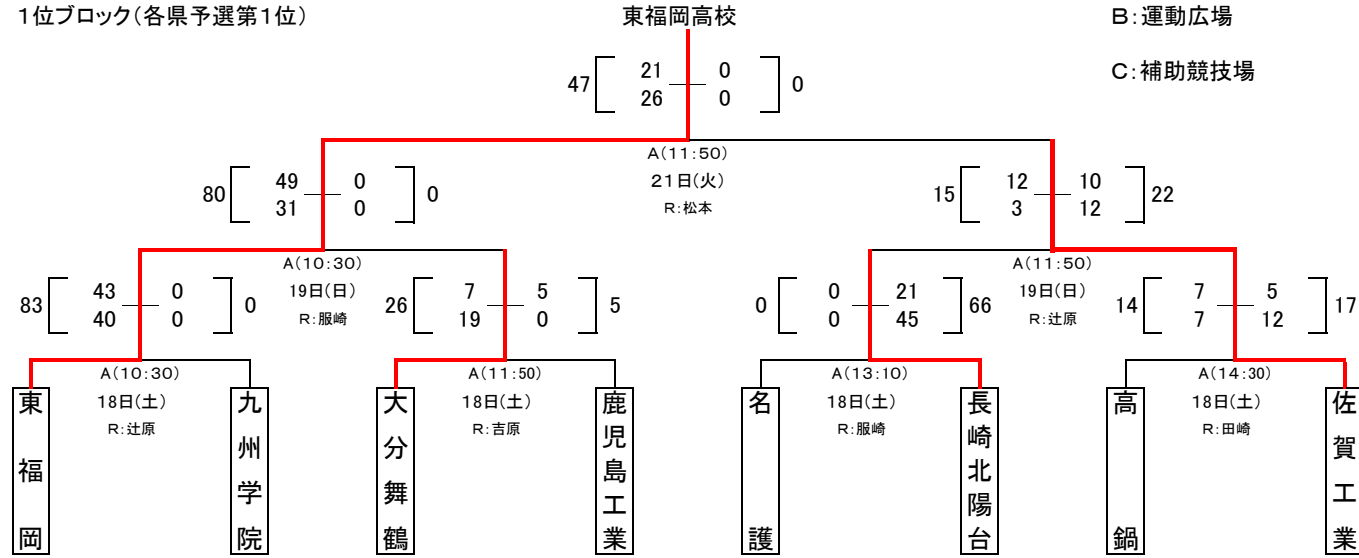

平成28年度 第69回全九州高等学校ラグビーフットボール大会組合せ

会 場 A:長崎市営ラグビー

B:運動広場

C:補助競技場

1位ブロック(各県予選第1位)

平成28年度 第69回全九州高等学校ラグビーフットボール大会組合せ

会 場 A:長崎市営ラグビー

2位ブロック(各県予選第2位)

東海大学付属福岡高等学校

B:運動広場

C:補助競技場