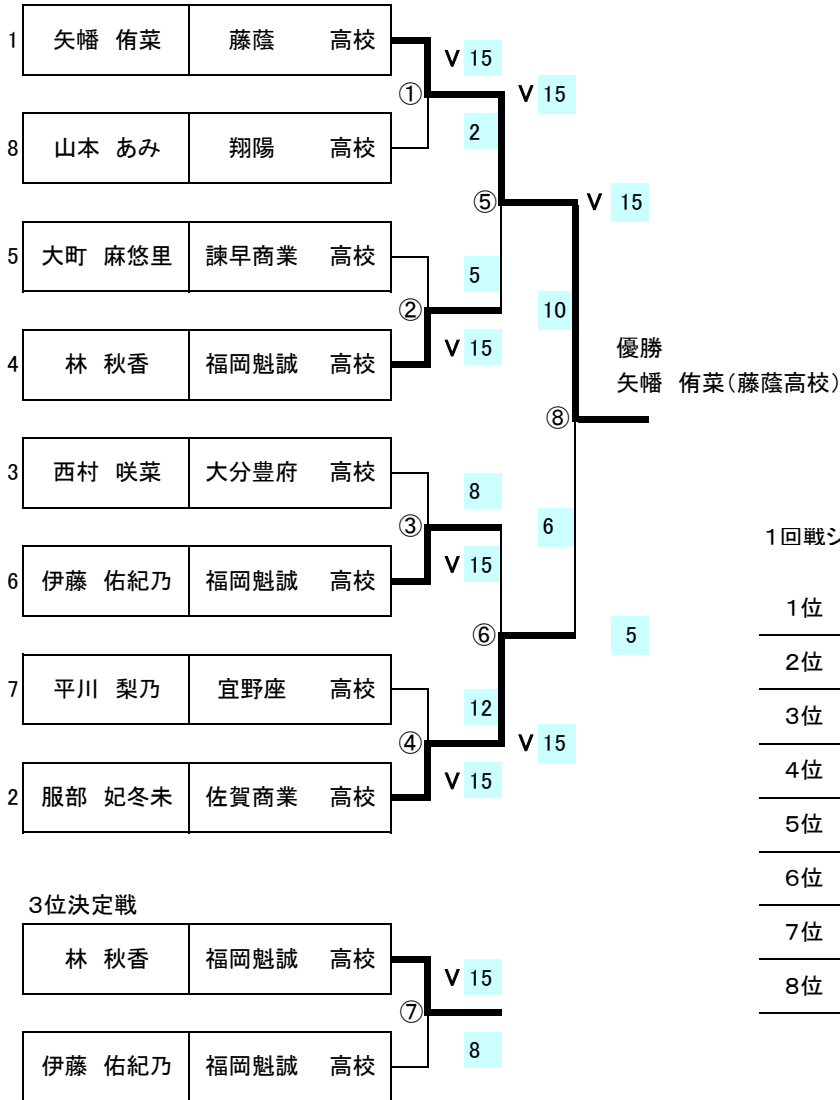

女子個人対抗 エペの部 決勝トーナメント

最終順位

優勝	小田 みはる	別府商業 高校
2位	田中 あや	長崎工業 高校
3位	吉松 琳果	鹿児島南 高校
4位	山口 美里	鹿児島南 高校

1回戦シード順位

1位	竹内 実祥	(佐賀商業)
2位	山口 美里	(鹿児島南)
3位	田中 あや	(長崎工業)
4位	吉松 琳果	(鹿児島南)
5位	吉崎 沙織	(翔陽)
6位	長野 美咲	(開新)
7位	水流 萌々子	(宮崎南)
8位	小田 みはる	(別府商業)

優勝
小田 みはる(別府商業高校)

女子個人対抗 サークルの部 決勝トーナメント

最終順位

優勝	矢幡 侑菜	藤蔭 高校
2位	服部 妃冬未	佐賀商業 高校
3位	林 秋香	福岡魁誠 高校
4位	伊藤 佑紀乃	福岡魁誠 高校

1回戦シード順位

1位	矢幡 侑菜	(藤蔭)
2位	服部 妃冬未	(佐賀商業)
3位	西村 咲菜	(大分豊府)
4位	林 秋香	(福岡魁誠)
5位	大町 麻悠里	(諫早商業)
6位	伊藤 佑紀乃	(福岡魁誠)
7位	平川 梨乃	(宜野座)
8位	山本 あみ	(翔陽)

女子個人対抗 フルーレの部 決勝トーナメント

最終順位

優勝	吉崎 沙織	翔陽 高校
2位	大町 麻悠里	諫早商業 高校
3位	山口 美里	鹿児島南 高校
4位	石飛 菜有	美萩野女子 高校

1回戦シード順位

1位	手水 利奈	(開新)
2位	安次富 好江	(宜野座)
3位	武口 容子	(津久見)
4位	永利 梨乃	(宮崎西)
5位	吉崎 沙織	(翔陽)
6位	池原 日菜	(宜野座)
7位	林 秋香	(福岡魁誠)
8位	山口 美里	(鹿児島南)
9位	島ノ江 唯	(佐賀商業)
10位	吉松 琳果	(鹿児島南)
11位	伊藤 純香	(玄界)
12位	浅川 由里	(佐賀商業)
13位	矢ヶ部 みずほ	(諫早商業)
14位	大町 麻悠里	(諫早商業)
15位	石飛 菜有	(美萩野女子)
16位	山本 あみ	(翔陽)