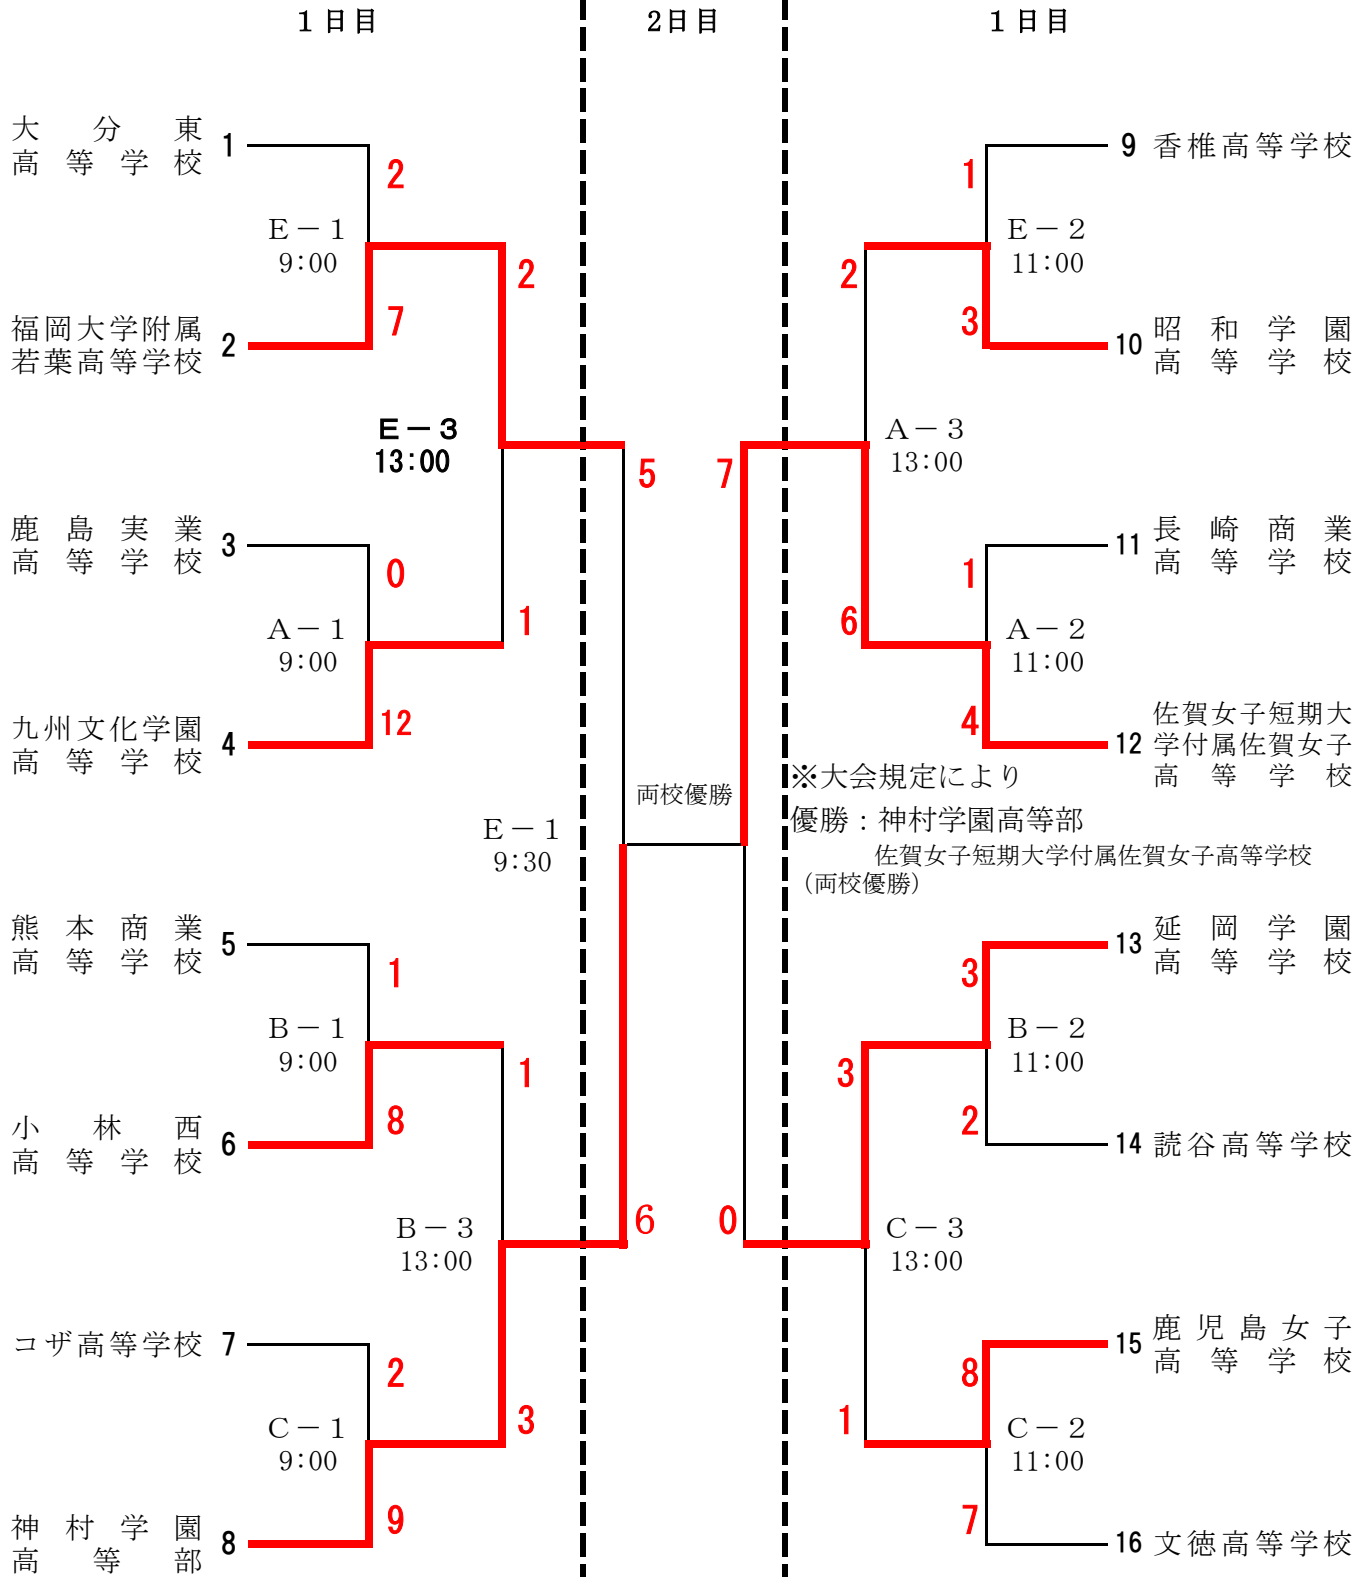

# 全九州高等学校体育大会ソフトボール競技大会女子組み合わせ

平成27年7月10日～12日

予備日13日

雁ノ巣レクリエーションセンター

E：ソフトボール場E

A：ソフトボール場A

B：ソフトボール場B

C：ソフトボール場C