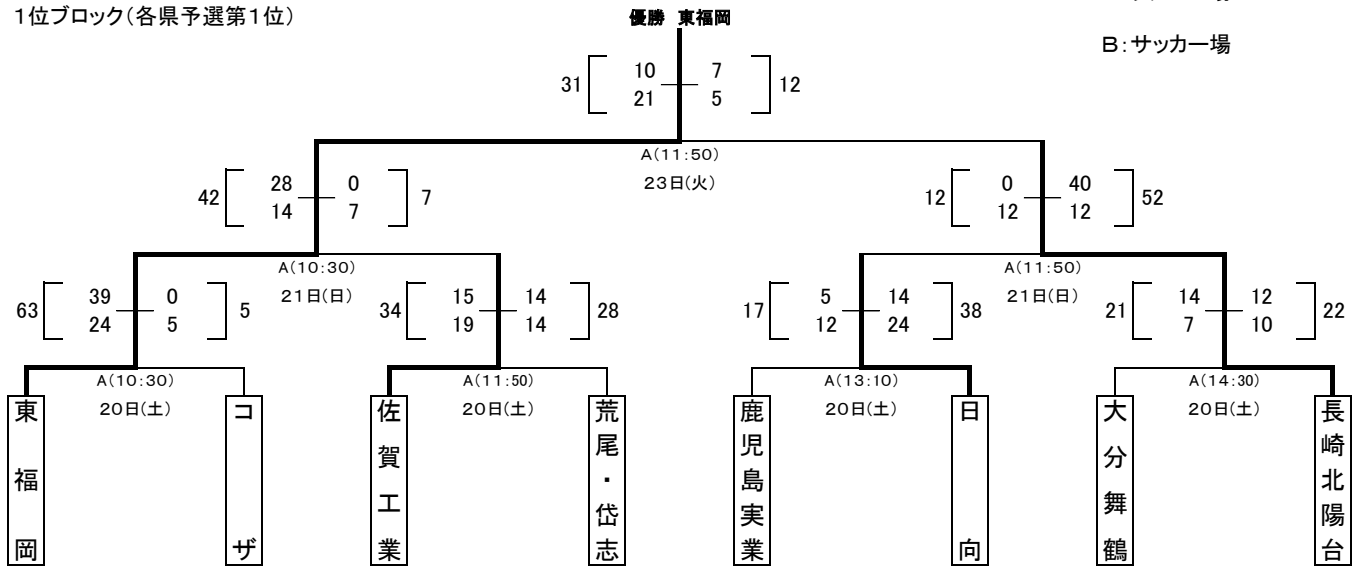

# 平成27年度 第68回全九州高等学校ラグビーフットボール大会 組合せ

会場 KIRISHIMAヤマザクラ宮崎県総合運動公園  
A:ラグビー場  
B:サッカー場

1位ブロック(各県予選第1位)

優勝 東福岡

2位ブロック(各県予選第2位)

優勝 筑紫