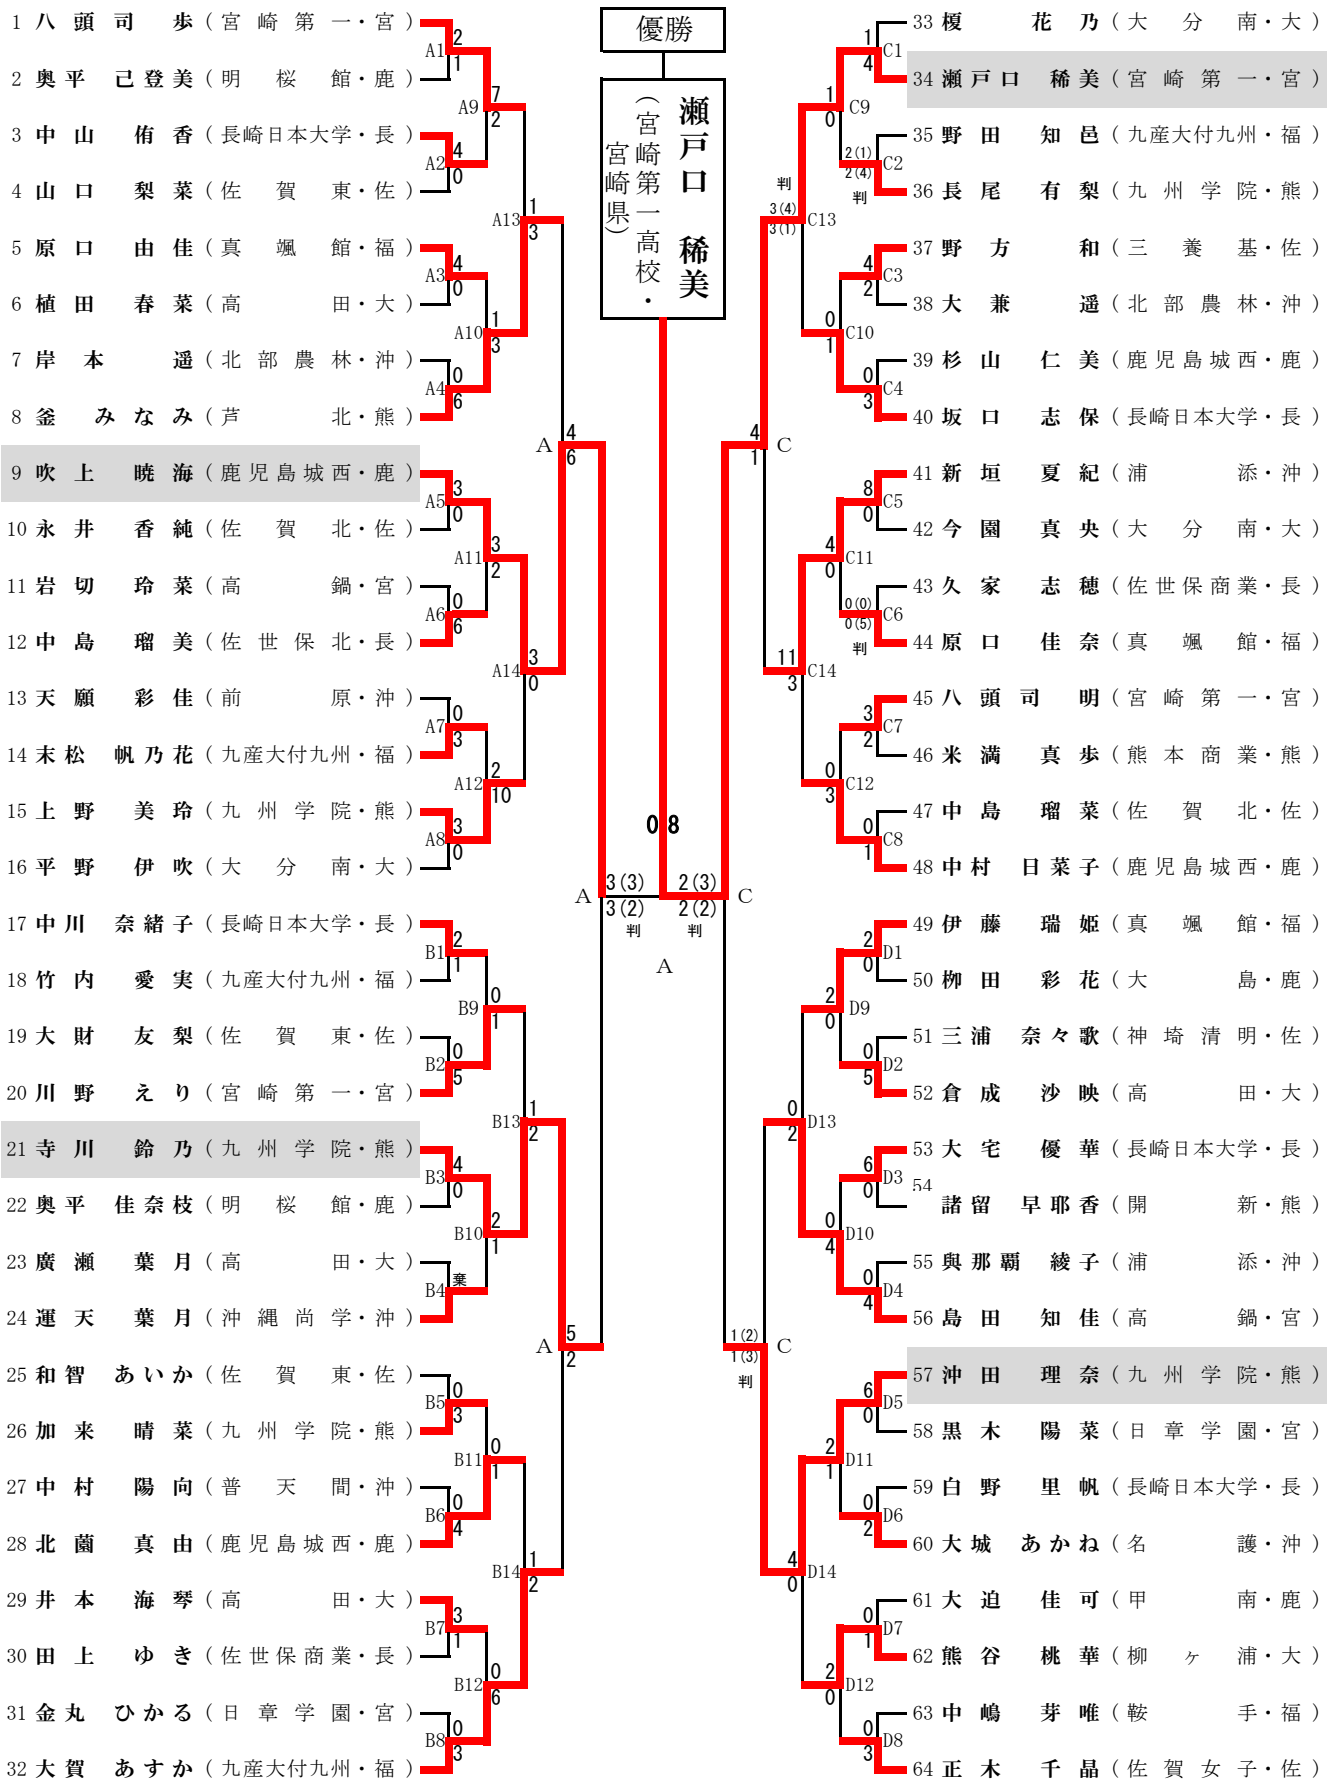

平成26年度（第63回）全九州高等学校体育大会

空手道競技 大会成績一覧表

順位		優 勝	第 2 位	第 3 位
種目				
組 手 の 部	男 子 団体組手	宮崎第一高校 (宮崎県)	県立前原高校 (沖縄県)	県立佐世保北高校 (長崎県)
				柳ヶ浦高校 (大分県)
	女 子 団体組手	宮崎第一高校 (宮崎県)	長崎日本大学高校 (長崎県)	鹿児島城西高校 (鹿児島県)
				真颯館高校 (福岡県)
	男 子 個人組手	白石 智哉 (柳ヶ浦高校・大分県)	徳田 隼也 (鹿児島城西高校・鹿児島県)	福本 隆稀 (宮崎第一高校・宮崎県)
				花車 泰平 (宮崎第一高校・宮崎県)
	女 子 個人組手	瀬戸口 稀美 (宮崎第一高校・宮崎県)	吹上 暁海 (鹿児島城西高校・鹿児島県)	沖田 理奈 (九州学院高校・熊本県)
				寺川 鈴乃 (九州学院高校・熊本県)
形 の 部	男 子 個人形	島袋 佑哉 (県立コザ高校・沖縄県)	藤田 開土 (県立佐世保北高校・長崎県)	嶺山 朋生 (県立德之島高校・鹿児島県)
				村井 優太 (柳ヶ浦高校・大分県)
	女 子 個人形	與那覇 綾子 (県立浦添高校・沖縄県)	尾関 栄麻菜 (県立大分南高校・大分県)	萩原 千尋 (県立大島高校・鹿児島県)
				田尻 曜子 (九州学院高校・熊本県)

団体組手組み合わせ表

男子団体組手

女子団体組手

男子個人組手組み合わせ表

女子個人組手組み合わせ表

男子個人形組み合わせ表

女子個人形組み合わせ表