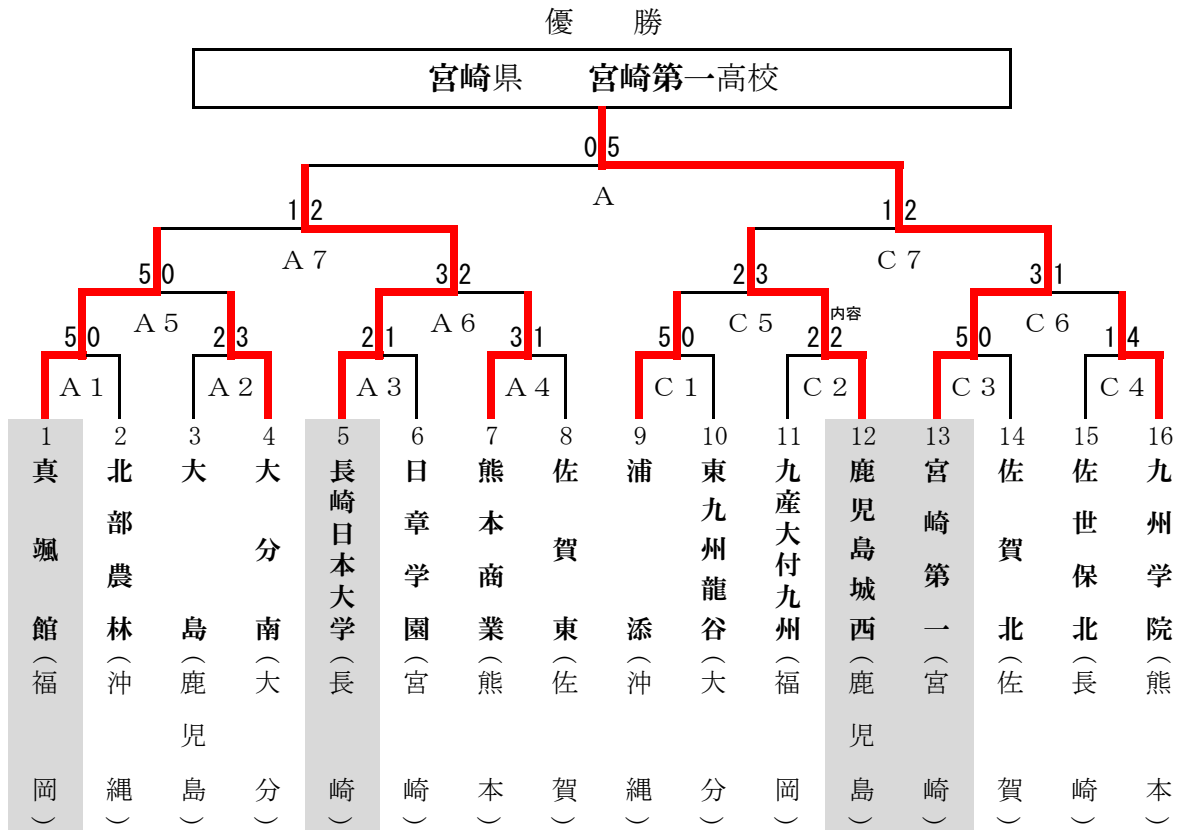

平成26年度（第63回）全九州高等学校体育大会

空手道競技 大会成績一覧表

順位		優 勝	第 2 位	第 3 位
種目				
組 手 の 部	男 子 団体組手	宮崎第一高校 (宮崎県)	県立前原高校 (沖縄県)	県立佐世保北高校 (長崎県)
				柳ヶ浦高校 (大分県)
	女 子 団体組手	宮崎第一高校 (宮崎県)	長崎日本大学高校 (長崎県)	鹿児島城西高校 (鹿児島県)
				真颯館高校 (福岡県)
	男 子 個人組手	白石 智哉 (柳ヶ浦高校・大分県)	徳田 隼也 (鹿児島城西高校・鹿児島県)	福本 隆稀 (宮崎第一高校・宮崎県)
				花車 泰平 (宮崎第一高校・宮崎県)
	女 子 個人組手	瀬戸口 稀美 (宮崎第一高校・宮崎県)	吹上 暁海 (鹿児島城西高校・鹿児島県)	沖田 理奈 (九州学院高校・熊本県)
				寺川 鈴乃 (九州学院高校・熊本県)
形 の 部	男 子 個人形	島袋 佑哉 (県立コザ高校・沖縄県)	藤田 開土 (県立佐世保北高校・長崎県)	嶺山 朋生 (県立德之島高校・鹿児島県)
				村井 優太 (柳ヶ浦高校・大分県)
	女 子 個人形	與那覇 綾子 (県立浦添高校・沖縄県)	尾関 栄麻菜 (県立大分南高校・大分県)	萩原 千尋 (県立大島高校・鹿児島県)
				田尻 曜子 (九州学院高校・熊本県)

団体組手組み合わせ表

男子団体組手

女子団体組手

男子個人組手組み合わせ表

女子個人組手組み合わせ表

男子個人形組み合わせ表

女子個人形組み合わせ表