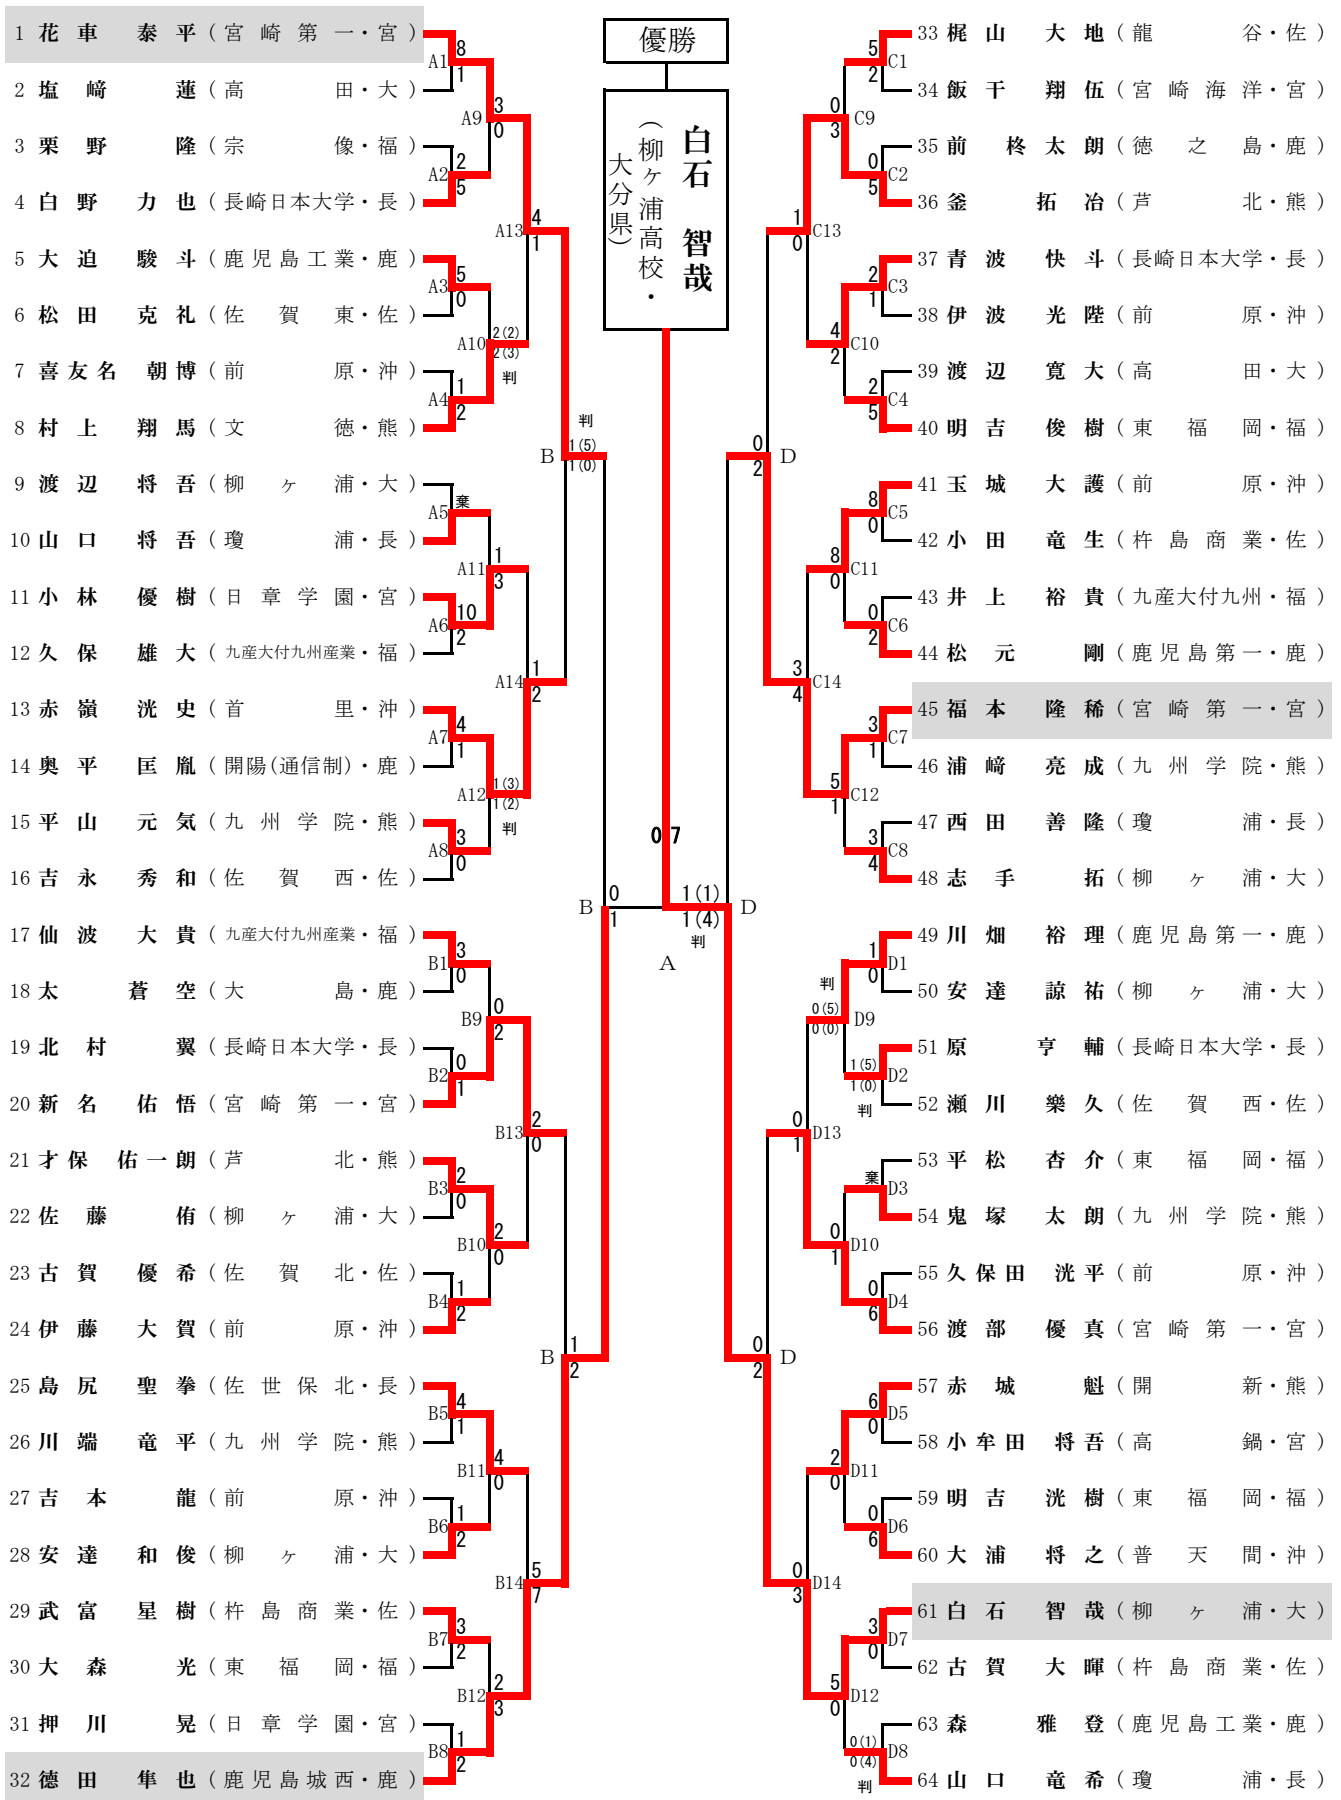

平成26年度（第63回）全九州高等学校体育大会

空手道競技 大会成績一覧表

順位		優 勝	第 2 位	第 3 位
種目				
組 手 の 部	男 子 団体組手	宮崎第一高校 (宮崎県)	県立前原高校 (沖縄県)	県立佐世保北高校 (長崎県)
				柳ヶ浦高校 (大分県)
	女 子 団体組手	宮崎第一高校 (宮崎県)	長崎日本大学高校 (長崎県)	鹿児島城西高校 (鹿児島県)
				真颯館高校 (福岡県)
	男 子 個人組手	白石 智哉 (柳ヶ浦高校・大分県)	徳田 隼也 (鹿児島城西高校・鹿児島県)	福本 隆稀 (宮崎第一高校・宮崎県)
				花車 泰平 (宮崎第一高校・宮崎県)
	女 子 個人組手	瀬戸口 稀美 (宮崎第一高校・宮崎県)	吹上 暁海 (鹿児島城西高校・鹿児島県)	沖田 理奈 (九州学院高校・熊本県)
				寺川 鈴乃 (九州学院高校・熊本県)
形 の 部	男 子 個人形	島袋 佑哉 (県立コザ高校・沖縄県)	藤田 開土 (県立佐世保北高校・長崎県)	嶺山 朋生 (県立德之島高校・鹿児島県)
				村井 優太 (柳ヶ浦高校・大分県)
	女 子 個人形	與那覇 綾子 (県立浦添高校・沖縄県)	尾関 栄麻菜 (県立大分南高校・大分県)	萩原 千尋 (県立大島高校・鹿児島県)
				田尻 曜子 (九州学院高校・熊本県)

団体組手組み合わせ表

男子団体組手

女子団体組手

男子個人組手組み合わせ表

女子個人組手組み合わせ表

男子個人形組み合わせ表

女子個人形組み合わせ表