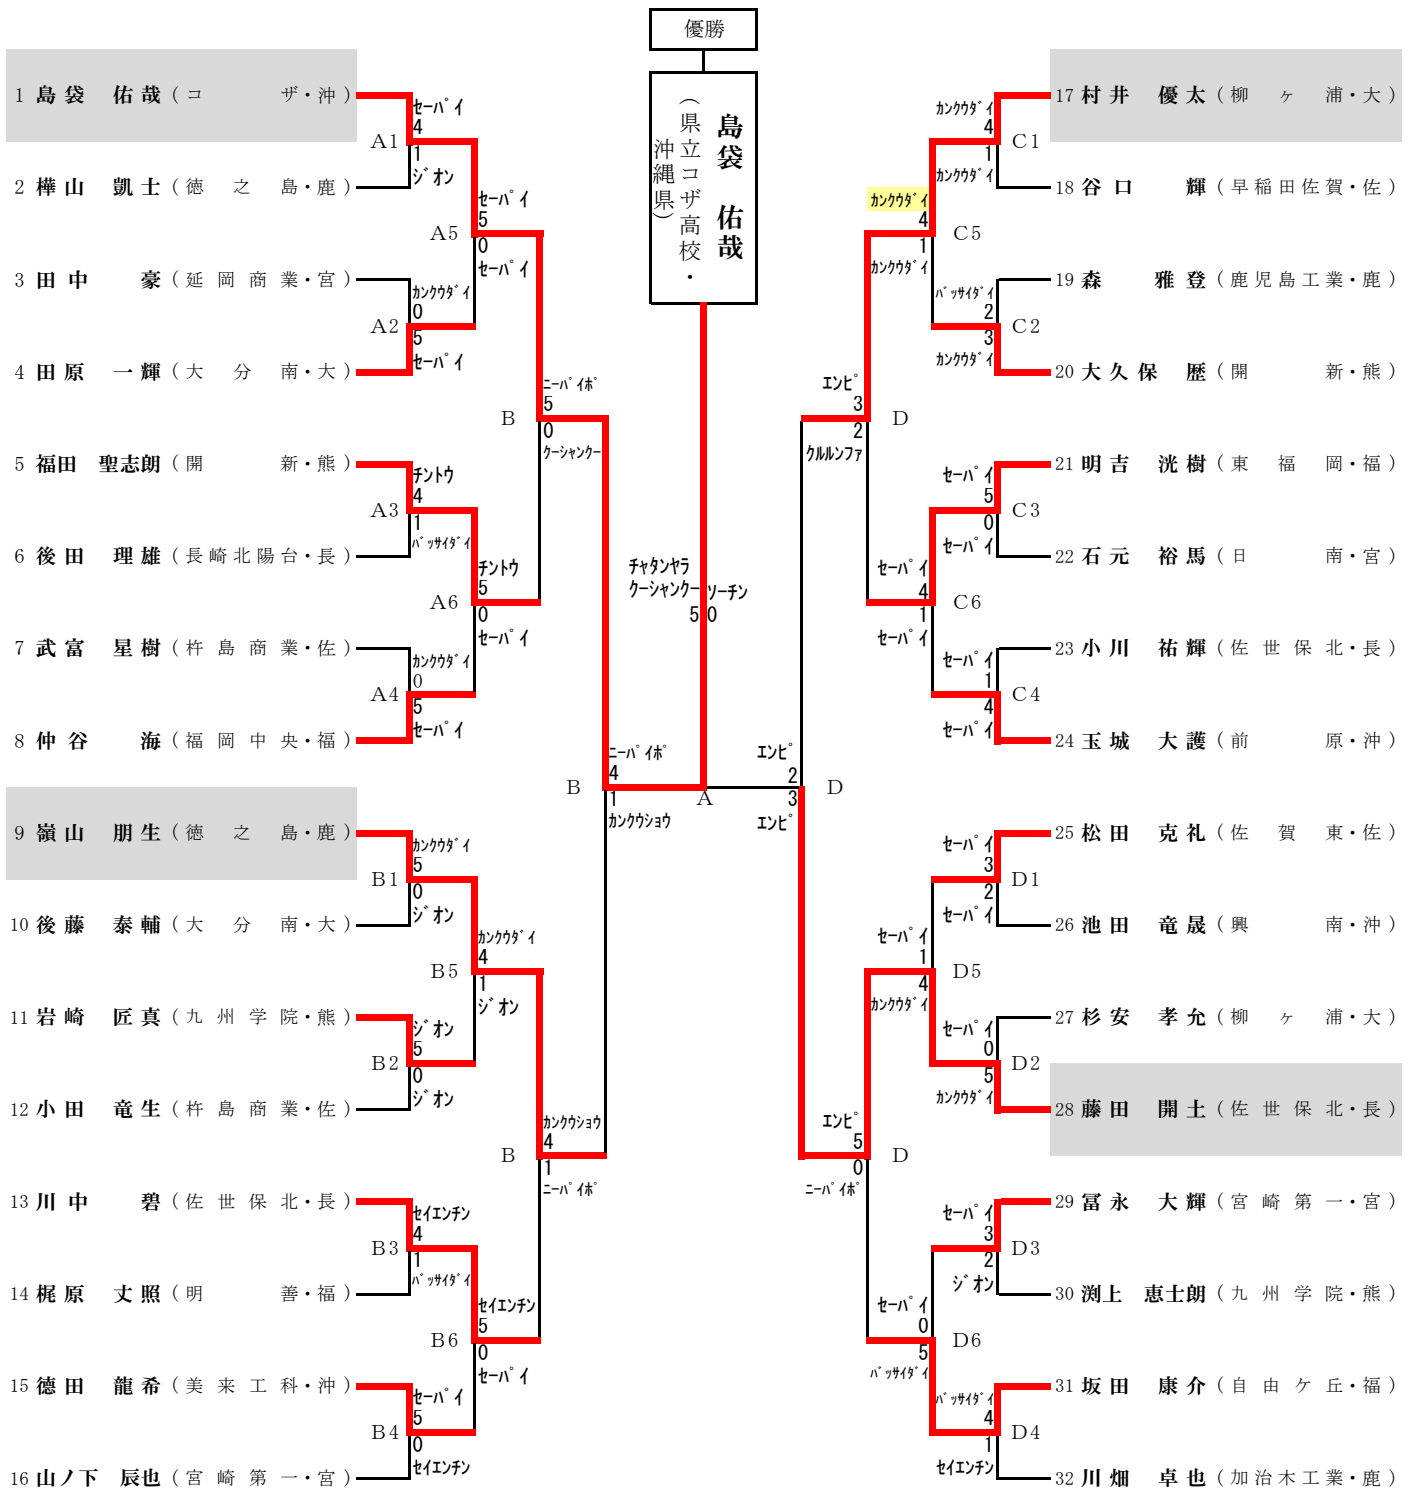

平成26年度（第63回）全九州高等学校体育大会

空手道競技 大会成績一覧表

順位		優 勝	第 2 位	第 3 位
種目				
組 手 の 部	男 子 団体組手	宮崎第一高校 (宮崎県)	県立前原高校 (沖縄県)	県立佐世保北高校 (長崎県)
				柳ヶ浦高校 (大分県)
	女 子 団体組手	宮崎第一高校 (宮崎県)	長崎日本大学高校 (長崎県)	鹿児島城西高校 (鹿児島県)
				真颯館高校 (福岡県)
	男 子 個人組手	白石 智哉 (柳ヶ浦高校・大分県)	徳田 隼也 (鹿児島城西高校・鹿児島県)	福本 隆稀 (宮崎第一高校・宮崎県)
				花車 泰平 (宮崎第一高校・宮崎県)
	女 子 個人組手	瀬戸口 稀美 (宮崎第一高校・宮崎県)	吹上 暁海 (鹿児島城西高校・鹿児島県)	沖田 理奈 (九州学院高校・熊本県)
				寺川 鈴乃 (九州学院高校・熊本県)
形 の 部	男 子 個人形	島袋 佑哉 (県立コザ高校・沖縄県)	藤田 開土 (県立佐世保北高校・長崎県)	嶺山 朋生 (県立德之島高校・鹿児島県)
				村井 優太 (柳ヶ浦高校・大分県)
	女 子 個人形	與那覇 綾子 (県立浦添高校・沖縄県)	尾関 栄麻菜 (県立大分南高校・大分県)	萩原 千尋 (県立大島高校・鹿児島県)
				田尻 曜子 (九州学院高校・熊本県)

団体組手組み合わせ表

男子団体組手

女子団体組手

男子個人組手組み合わせ表

女子個人組手組み合わせ表

男子個人形組み合わせ表

女子個人形組み合わせ表