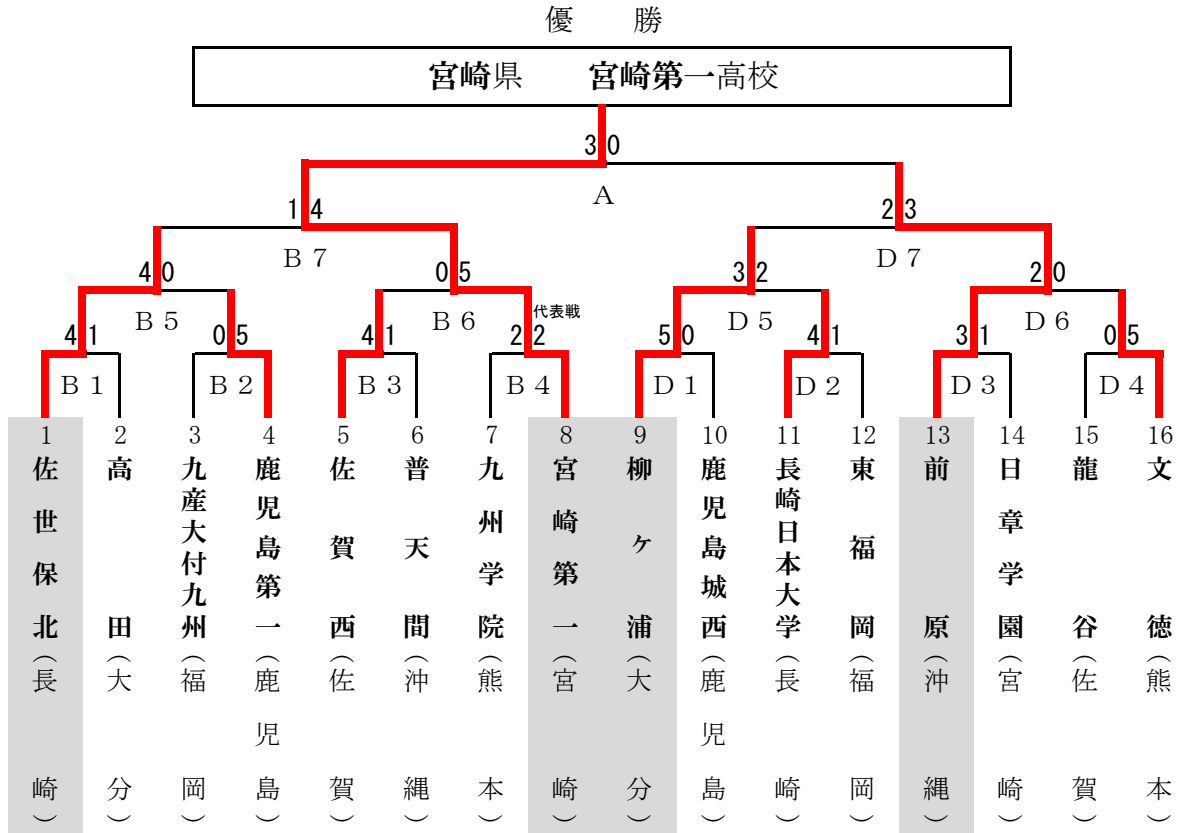

平成26年度（第63回）全九州高等学校体育大会

空手道競技 大会成績一覧表

順位		優 勝	第 2 位	第 3 位
種目				
組 手 の 部	男 子 団体組手	宮崎第一高校 (宮崎県)	県立前原高校 (沖縄県)	県立佐世保北高校 (長崎県)
				柳ヶ浦高校 (大分県)
	女 子 団体組手	宮崎第一高校 (宮崎県)	長崎日本大学高校 (長崎県)	鹿児島城西高校 (鹿児島県)
				真颯館高校 (福岡県)
	男 子 個人組手	白石 智哉 (柳ヶ浦高校・大分県)	徳田 隼也 (鹿児島城西高校・鹿児島県)	福本 隆稀 (宮崎第一高校・宮崎県)
				花車 泰平 (宮崎第一高校・宮崎県)
	女 子 個人組手	瀬戸口 稀美 (宮崎第一高校・宮崎県)	吹上 暁海 (鹿児島城西高校・鹿児島県)	沖田 理奈 (九州学院高校・熊本県)
				寺川 鈴乃 (九州学院高校・熊本県)
形 の 部	男 子 個人形	島袋 佑哉 (県立コザ高校・沖縄県)	藤田 開土 (県立佐世保北高校・長崎県)	嶺山 朋生 (県立德之島高校・鹿児島県)
				村井 優太 (柳ヶ浦高校・大分県)
	女 子 個人形	與那覇 綾子 (県立浦添高校・沖縄県)	尾関 栄麻菜 (県立大分南高校・大分県)	萩原 千尋 (県立大島高校・鹿児島県)
				田尻 曜子 (九州学院高校・熊本県)

団体組手組み合わせ表

男子団体組手

女子団体組手

男子個人組手組み合わせ表

女子個人組手組み合わせ表

男子個人形組み合わせ表

女子個人形組み合わせ表