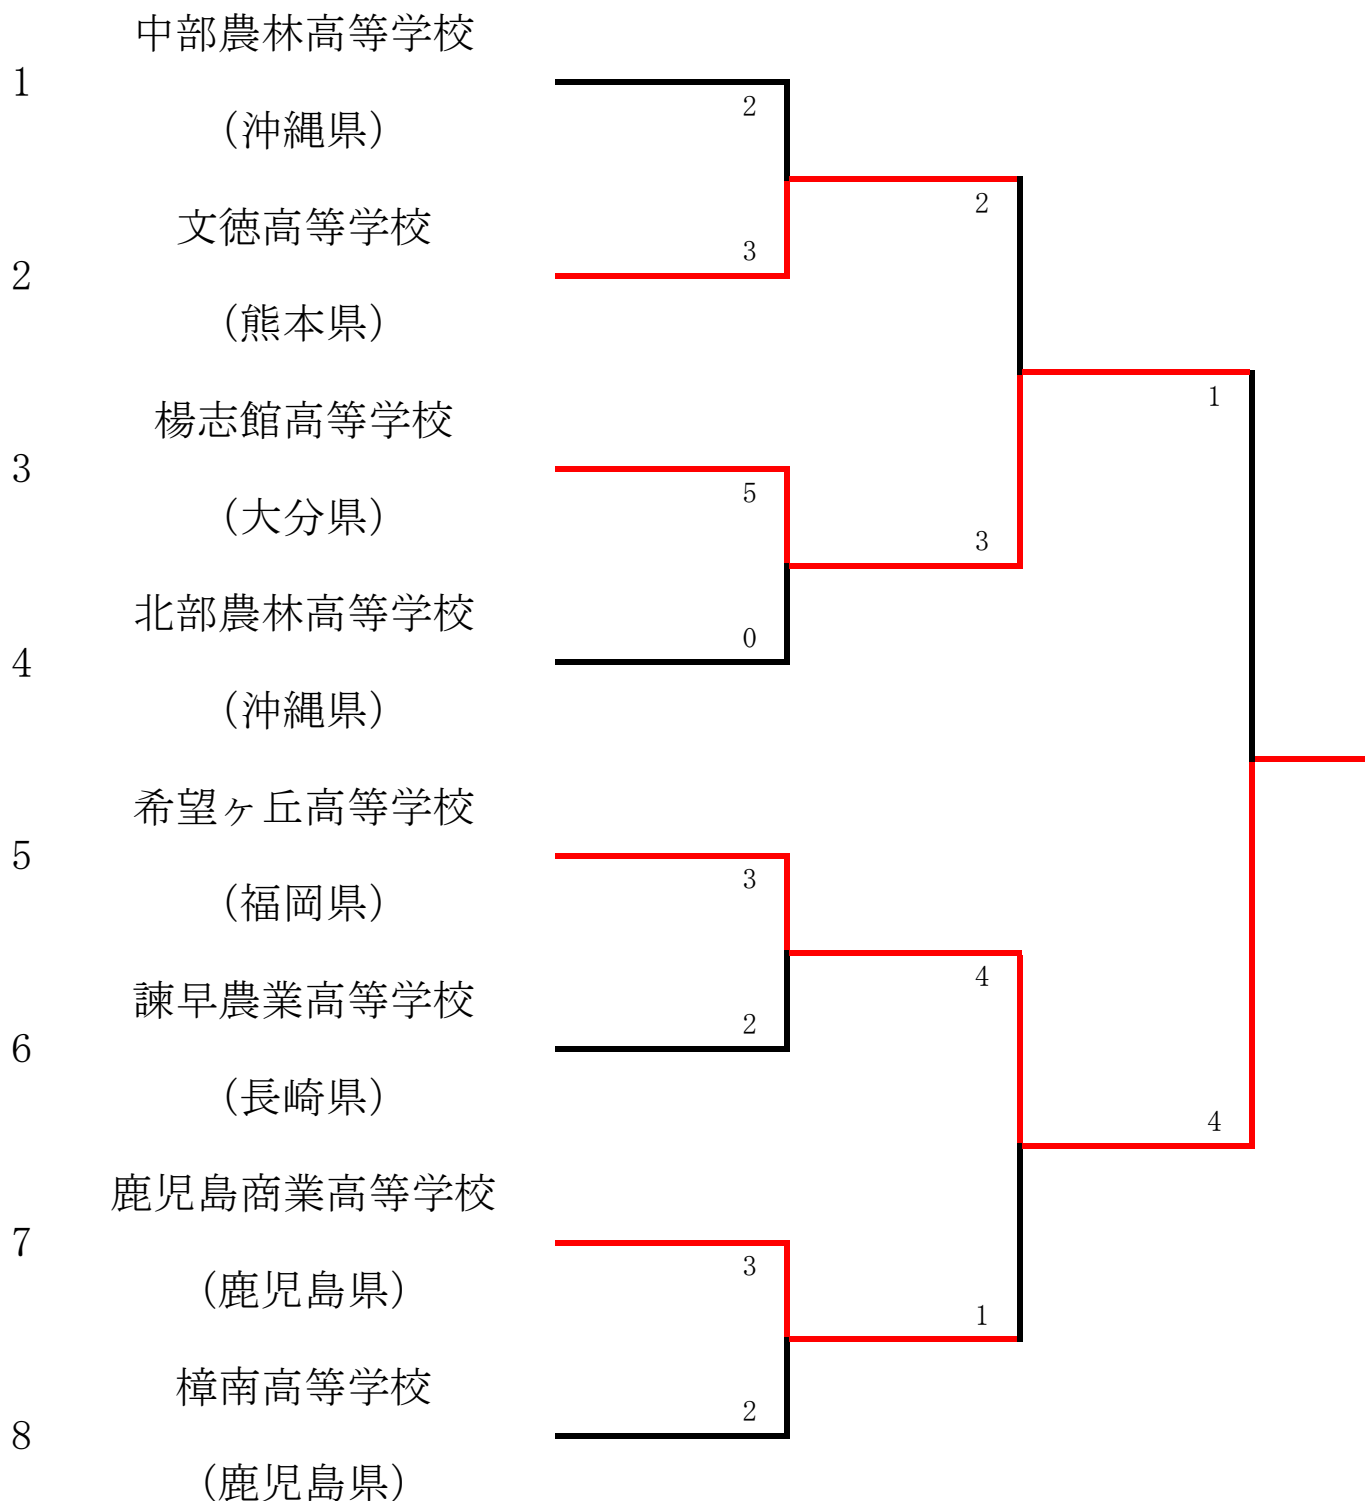

No.	学 校 名	一回戦	二回戦	三回戦	勝数	得点	順位	chk
1	唐津青翔高等学校	1	1	0	0	2	13	2
2	多久高等学校	2	0	0	0	2	13	2
3	楊志館高等学校	4	5	5	3	14	1	44
4	日田林工高等学校	0	1	0	0	1	15	1
5	諫早農業高等学校	3	3	4	3	10	4	40
6	猶興館高等学校	4	4	0	2	8	9	28
7	文徳高等学校	5	2	5	2	12	5	32
8	熊本農業高等学校	1	3	1	1	5	10	15
9	鵬翔高等学校	3	0	1	1	4	11	14
10	樟南高等学校	4	2	3	2	9	8	29
11	鹿児島商業高等学校	3	5	5	3	13	2	43
12	中部農林高等学校	2	4	5	2	11	6	31
13	北部農林高等学校	1	5	4	2	10	7	30
14	希望ヶ丘高等学校	5	3	5	3	13	2	43
15	福岡魁誠高等学校	2	2	2	0	6	12	6

団体決勝トーナメント