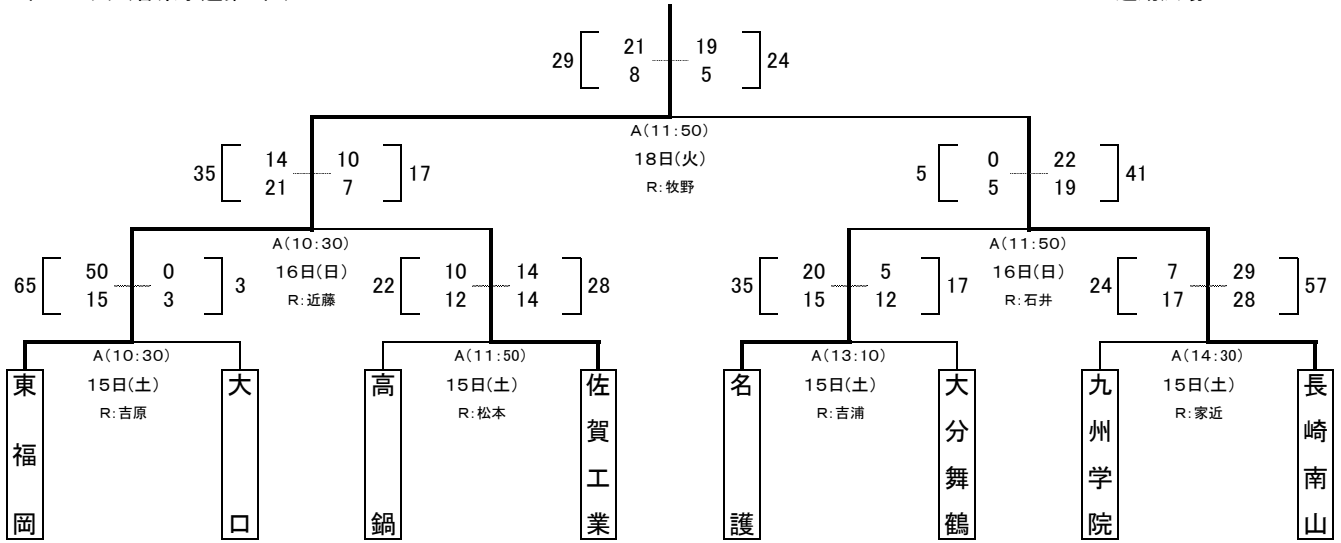

平成25年度 第66回全九州高等学校ラグビーフットボール大会組合せ

会 場 A: 陸上競技場

B: 運動広場

1位ブロック(各県予選第1位)

2位ブロック(各県予選第2位)