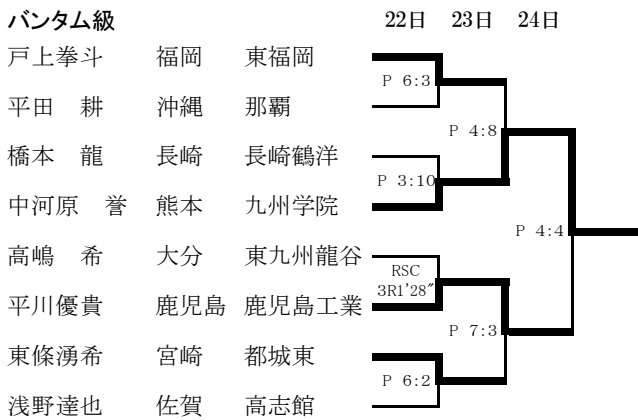

ミドル級

	22日	23日	24日
瀬戸祐太郎	鹿児島 岩川	RSC 2R1'39"	
中村幸太郎	長崎 小浜		RSC 2R0'39"
鬼倉龍大	福岡 東福岡	RSC 2R0'32"	
那根一暉	沖縄 那覇	KO 3R1'37"	
石田智裕	熊本 秀岳館	P 5:7	
荒木 悟	宮崎 日章学園		

フライ級

	22日	23日	24日
政次 蓮	佐賀 高志館	P 6:9	
吉盛悠人	宮崎 都城東		P 3:8
小山明良	熊本 九州学院	P 8:12	
北浦龍馬	福岡 東福岡		P 8:7
呉屋弘之	沖縄 沖縄尚学	P 10:6	
南 嵐士	鹿児島 鹿屋工業		P 5:7
伊東将志	大分 津久見	P 2:10	
吉村賢斗	長崎 小浜		

バンタム級

	22日	23日	24日
上原大尊	沖縄 沖縄水産	WO	
山下碧航	福岡 東福岡		P 8:10
宮地大蔵	佐賀 北陵	P 5:9	
鐘ヶ江奨也	長崎 小浜		RSC 3R0'37"
迫村周平	大分 津久見	P 5:6	
杉尾聖太	宮崎 日章学園		P 11:8
山部建太郎	熊本 阿蘇中央	P 7:7	
吉田昌平	鹿児島 出水工業		

ピン級IH出場権獲得戦

作野慶太	鹿児島 鹿児島城西	P 12:7
吉田淳一	大分 大分工業	
長濱和良	沖縄 宮古工	P 7:10
大川幹人	佐賀 高志館	

ウェルター級IH出場権獲得戦

土屋祐貴	鹿児島 鹿屋工業	P 8:8
普久原 潤	沖縄 那覇	

平成24年度 第66回全九州高等学校総合体育大会ボクシング競技大会【Bパート】

団体結果

第1位	福岡 東福岡	40 点
第2位	長崎 小浜	21 点
第3位	宮崎 日章学園	14 点
第4位	熊本 九州学院	8 点
第4位	熊本 秀岳館	8 点