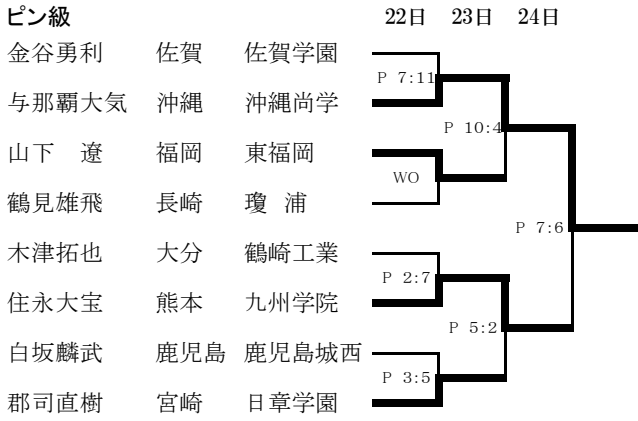

ミドル級

	22日	23日	24日
瀬戸祐太郎	鹿児島 岩川	RSC 2R1'39"	
中村幸太郎	長崎 小浜		RSC 2R0'39"
鬼倉龍大	福岡 東福岡	RSC 2R0'32"	
那根一暉	沖縄 那覇	KO 3R1'37"	
石田智裕	熊本 秀岳館	P 5:7	
荒木 悟	宮崎 日章学園		

フライ級

	22日	23日	24日
政次 蓮	佐賀 高志館	P 6:9	
吉盛悠人	宮崎 都城東		P 3:8
小山明良	熊本 九州学院	P 8:12	
北浦龍馬	福岡 東福岡		P 8:7
呉屋弘之	沖縄 沖縄尚学	P 10:6	
南 嵐士	鹿児島 鹿屋工業		P 5:7
伊東将志	大分 津久見	P 2:10	
吉村賢斗	長崎 小浜		

バンタム級

	22日	23日	24日
上原大尊	沖縄 沖縄水産	WO	
山下碧航	福岡 東福岡		P 8:10
宮地大蔵	佐賀 北陵	P 5:9	
鐘ヶ江奨也	長崎 小浜		RSC 3R0'37"
迫村周平	大分 津久見	P 5:6	
杉尾聖太	宮崎 日章学園		P 11:8
山部建太郎	熊本 阿蘇中央	P 7:7	
吉田昌平	鹿児島 出水工業		

ピン級IH出場権獲得戦

作野慶太	鹿児島 鹿児島城西	P 12:7
吉田淳一	大分 大分工業	
長濱和良	沖縄 宮古工	P 7:10
大川幹人	佐賀 高志館	

ウェルター級IH出場権獲得戦

土屋祐貴	鹿児島 鹿屋工業	P 8:8
普久原 潤	沖縄 那覇	

平成24年度 第66回全九州高等学校総合体育大会ボクシング競技大会【Bパート】

団体結果

第1位	福岡 東福岡	40 点
第2位	長崎 小浜	21 点
第3位	宮崎 日章学園	14 点
第4位	熊本 九州学院	8 点
第4位	熊本 秀岳館	8 点