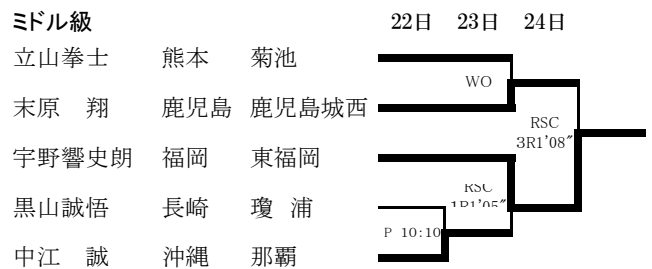

平成24年度 第66回全九州高等学校総合体育大会ボクシング競技大会【Bパート】

団体結果

第1位	福岡 東福岡	40 点
第2位	長崎 小浜	21 点
第3位	宮崎 日章学園	14 点
第4位	熊本 九州学院	8 点
第4位	熊本 秀岳館	8 点