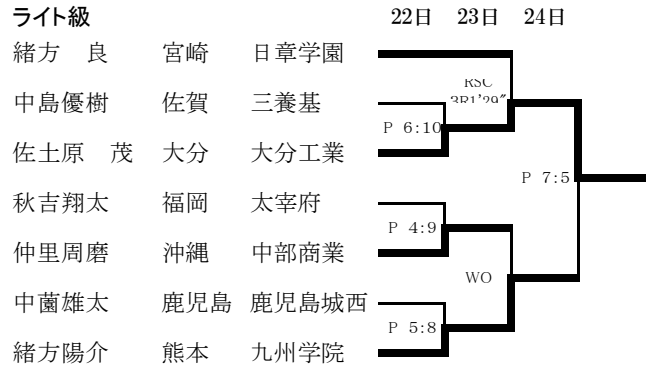

平成24年度 第66回全九州高等学校総合体育大会ボクシング競技大会【Bパート】

団体結果

第1位	福岡 東福岡	40 点
第2位	長崎 小浜	21 点
第3位	宮崎 日章学園	14 点
第4位	熊本 九州学院	8 点
第4位	熊本 秀岳館	8 点