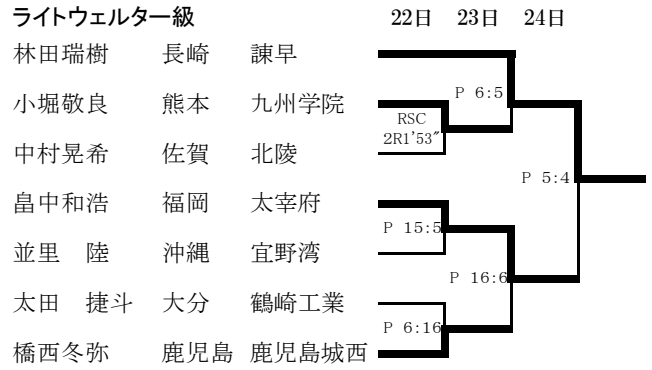

平成24年度 第66回全九州高等学校総合体育大会ボクシング競技大会【Bパート】

団体結果

第1位	福岡 東福岡	40 点
第2位	長崎 小浜	21 点
第3位	宮崎 日章学園	14 点
第4位	熊本 九州学院	8 点
第4位	熊本 秀岳館	8 点