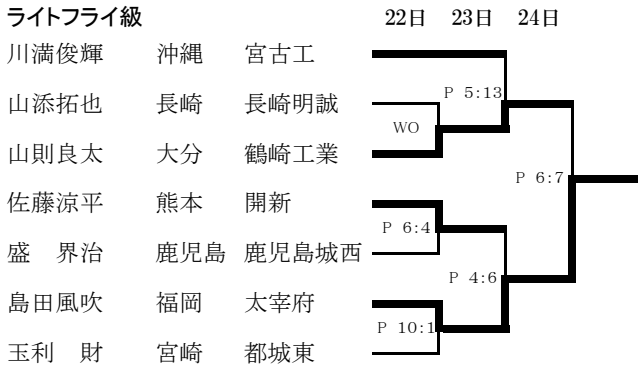

平成24年度 第66回全九州高等学校総合体育大会ボクシング競技大会【Bパート】

団体結果

第1位	福岡 東福岡	40 点
第2位	長崎 小浜	21 点
第3位	宮崎 日章学園	14 点
第4位	熊本 九州学院	8 点
第4位	熊本 秀岳館	8 点