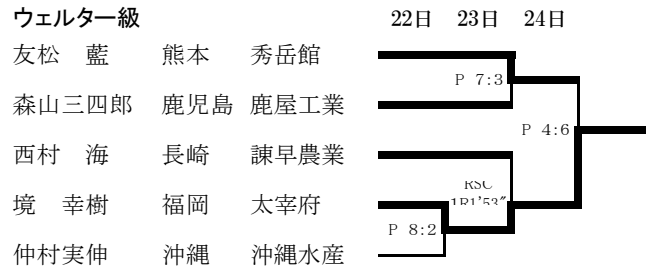

平成24年度 第66回全九州高等学校総合体育大会ボクシング競技大会【Bパート】

団体結果

第1位	福岡 東福岡	40 点
第2位	長崎 小浜	21 点
第3位	宮崎 日章学園	14 点
第4位	熊本 九州学院	8 点
第4位	熊本 秀岳館	8 点