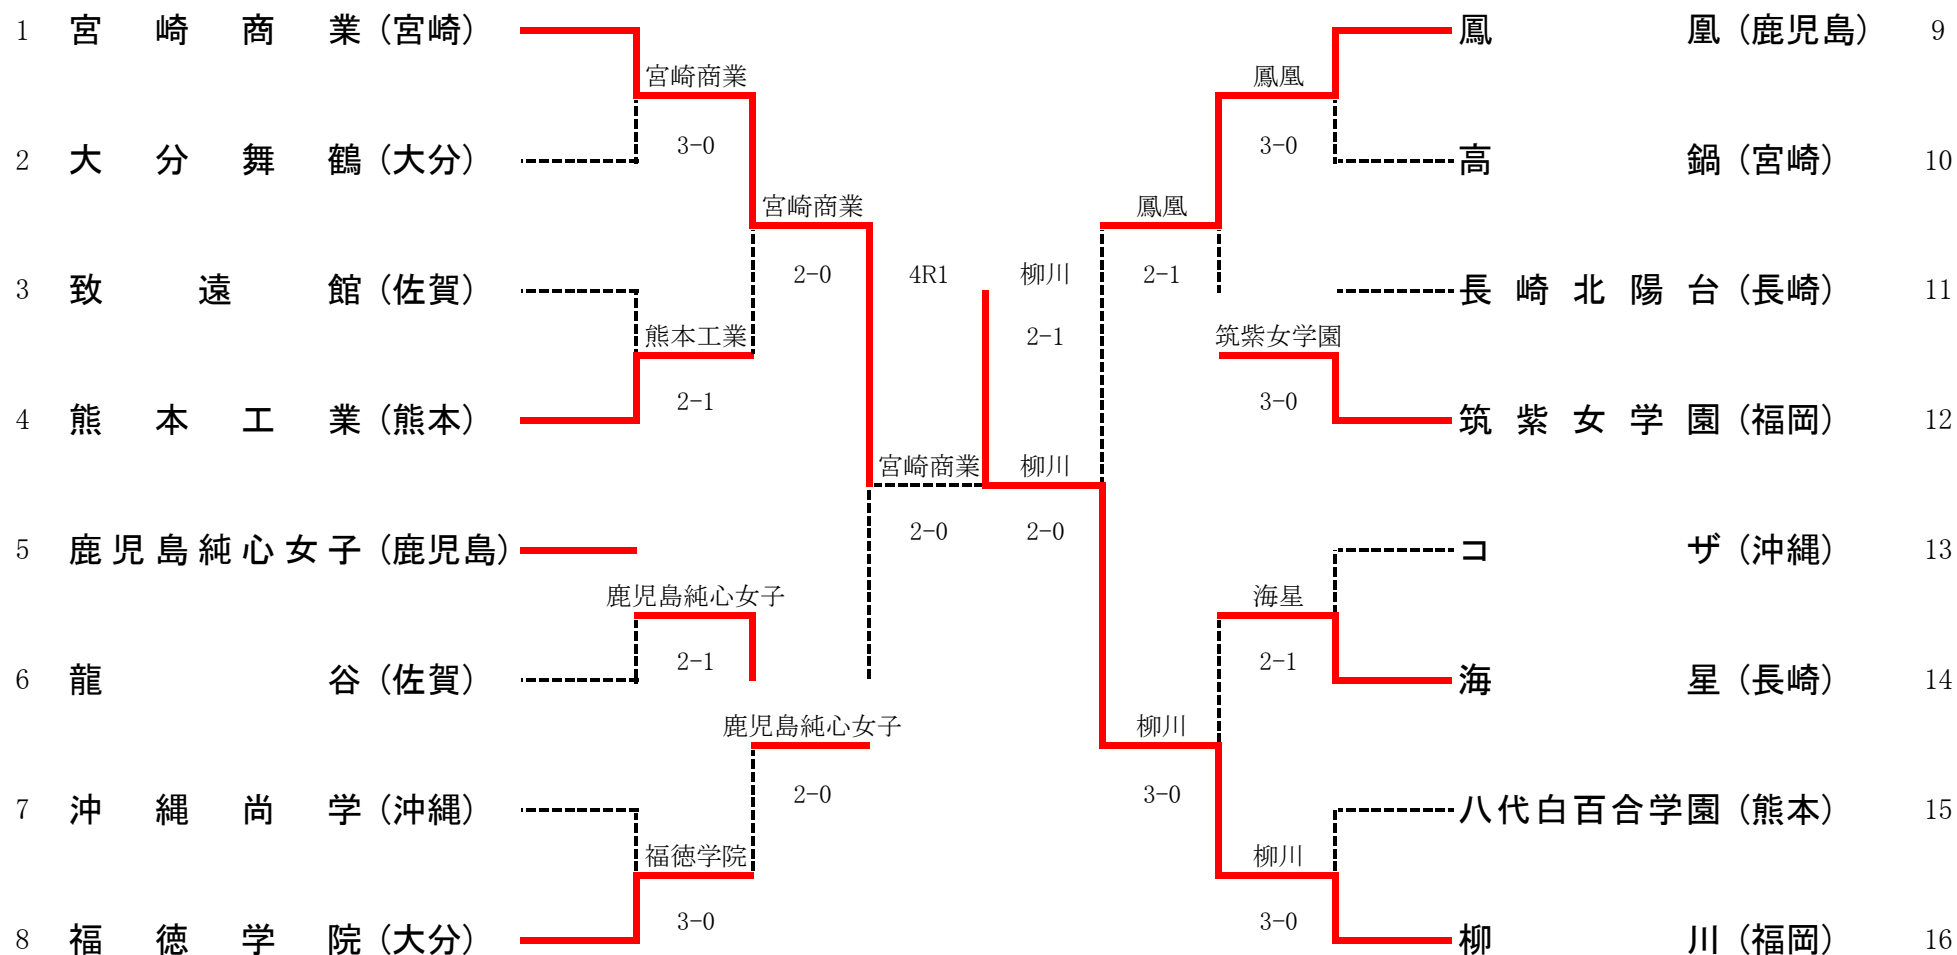

# 平成22年度 第45回全九州高等学校テニス競技大会 女子団体

1R1	1	宮崎商業	3-0	大分舞鶴	2
D		中嶋 優③ 小林 千里③	8-0	川野 桃華② 安藤 葵③	
S1		松尾 楓②	8-0	桑原由香梨①	
S2		谷口 遙②	8-0	三浦あかり③	

1R2	4	熊本工業	2-1	致遠館	3
D		小石妃呂子② 宮本あかり①	1-8	今村 晴子③ 池田 美咲②	
S1		後藤 聡美③	8-4	嘉村 美里③	
S2		印丸 莉紗③	8-3	古賀優里花②	