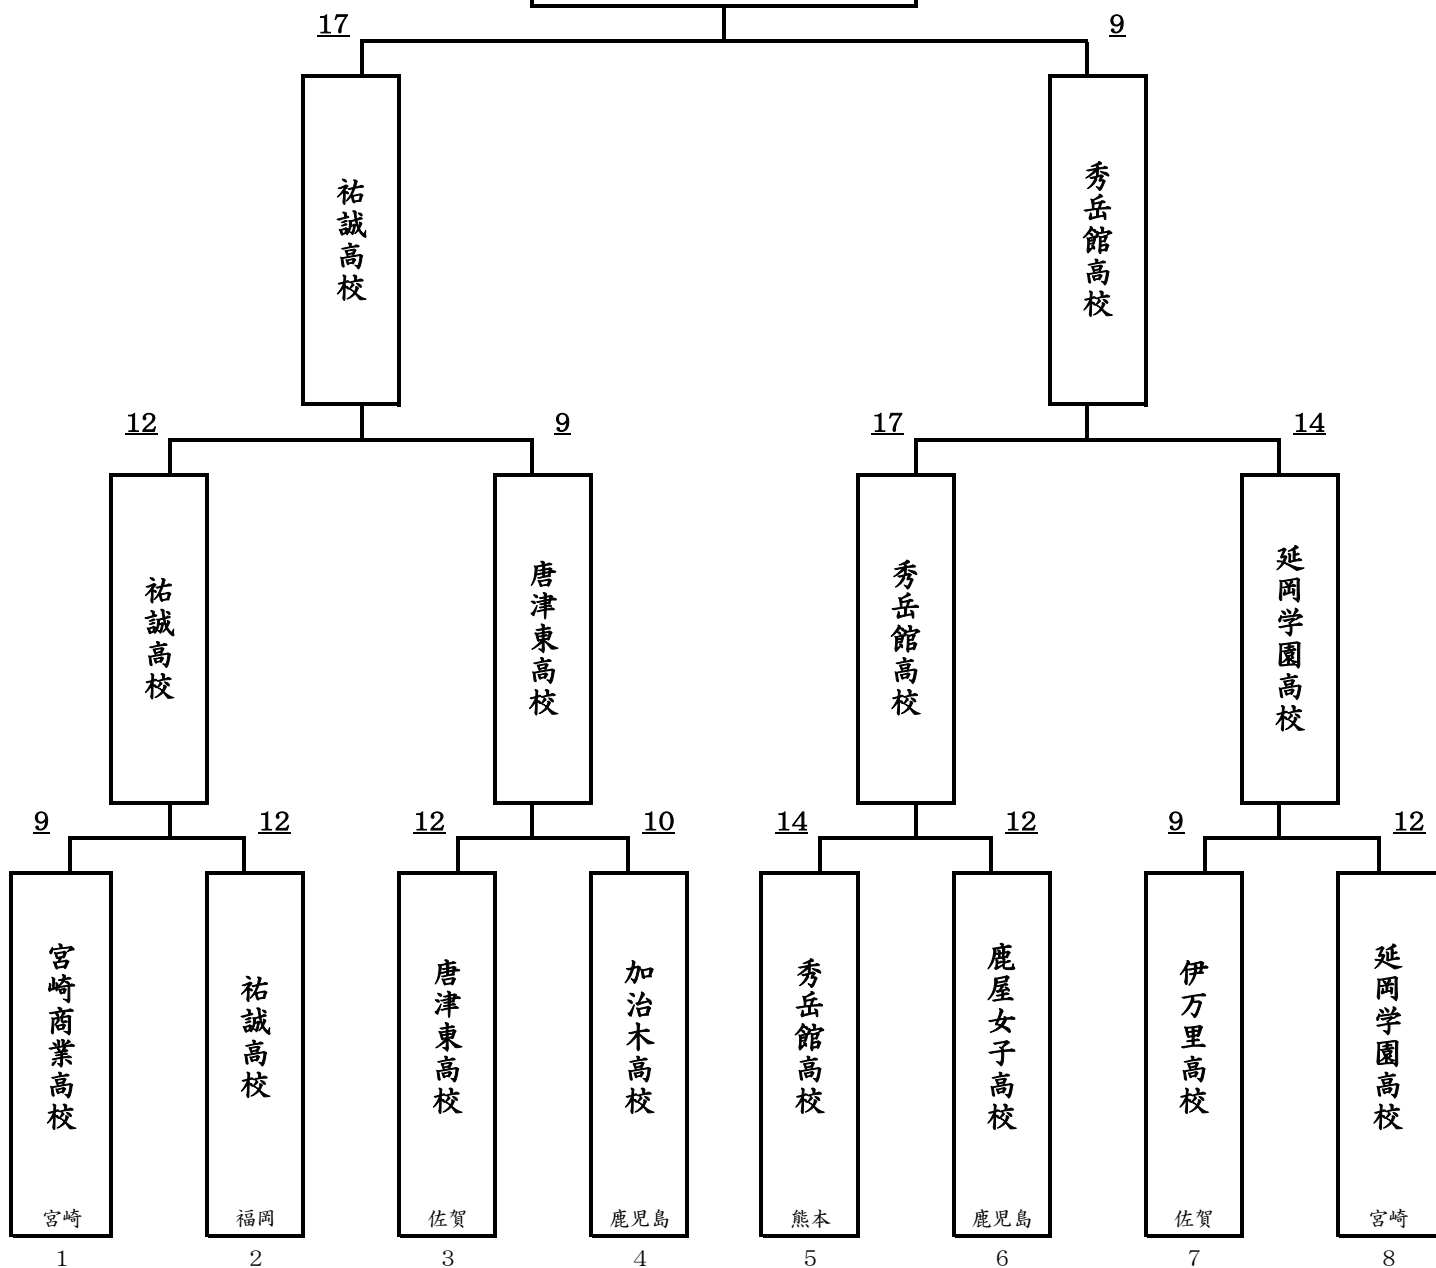

女子団体決勝トーナメント戦

優勝

祐誠高校

女子団体 決勝トーナメント戦

【 1 回 戦 】

《第1試合》

県名	校名	立番	氏名	1	2	3	4	計	合計	射詰	勝敗
宮崎	宮崎商業	1	竹中愛美香	○	×	×	○	2	9		×
		2	田中さおり	×	×	○	○	2			
		3	相良莉生	○	×	×	×	1			
		4	萩原美羽	×	×	○	×	1			
		5	安武莉穂	○	○	○	×	3			
		6	杉村美樹								
		7	妹尾すず香								
福岡	祐誠	1	古賀結香	×	○	○	×	2	12		○
		2	於保千晶	×	○	○	○	3			
		3	石崎衣里子								
		4	古賀美咲	○	○	×	×	2			
		5	保坂まゆみ	○	×	×	○	2			
		6	小嶋恵実	×	○	○	○	3			
		7	熊添亜美								

《第2試合》

県名	校名	立番	氏名	1	2	3	4	計	合計	射詰	勝敗
佐賀	唐津東	1	鶴田千晴	○	×	○	○	3	12		○
		2	加唐久美	×	×	×	×	0			
		3	奈良崎由希								
		4	本壽鞠佳	×	○	○	×	2			
		5	岩本寧々	○	×	○	○	3			
		6	山崎結衣	○	○	○	○	4			
		7	中山悠美								
鹿児島	加治木	1	今村茉布子	○	○	○	○	4	10		×
		2	園田優美	×	○	×	○	2			
		3	地福葉帆	○	×	×	×	1			
		4	中玉利真帆	×	×	○	×	1			
		5	上村紅葉	×	○	×	○	2			
		6	齋藤千有紀								
		7	中島美樹								