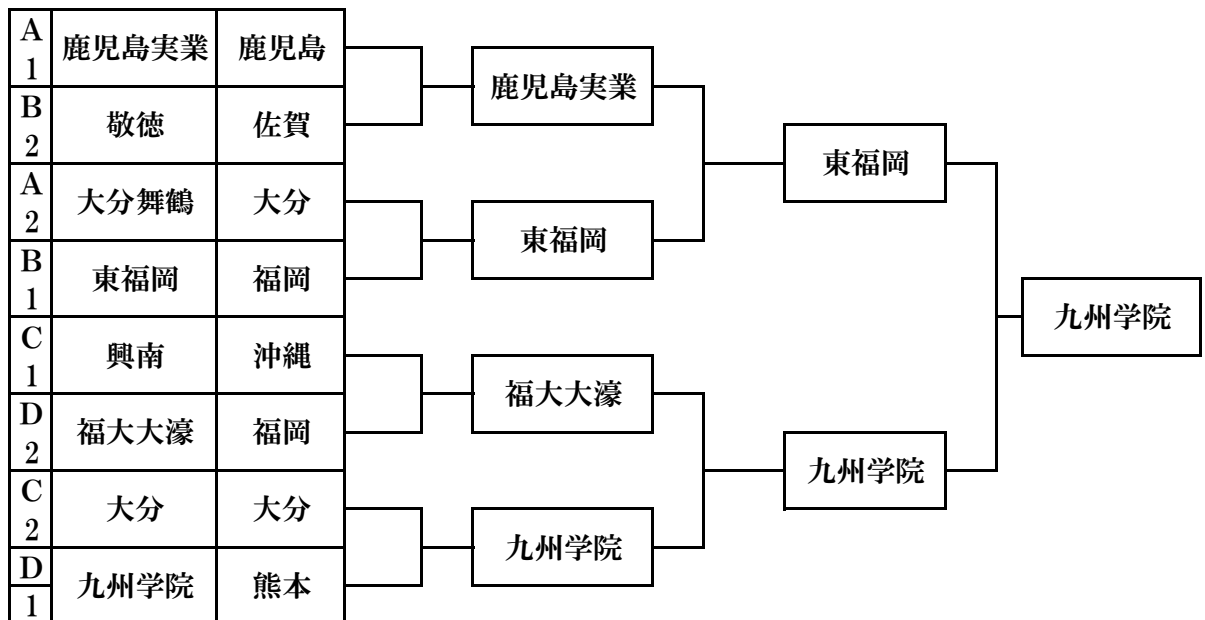

平成22年度全九州高等学校体育大会 剣道競技大会 男子団体

第1試合場	Aリーグ	① 大分舞鶴 大分	試合順序 1-2 3-4 1-3 2-4 2-3 1-4	興南 沖繩 ⑨	Cリーグ	第3試合場
		2 鹿本 熊本		島原 長崎 10		
		3 那覇 沖繩		大分 大分 11		
		④ 鹿児島実業 鹿児島		龍谷 佐賀 ⑫		

第2試合場	Bリーグ	⑤ 西陵 長崎	Dリーグ	第4試合場
		6 敬徳 佐賀		
		7 延岡工業 宮崎		
		⑧ 東福岡 福岡		

九州学院 熊本 ⑬
鹿児島商業 鹿児島 14
福大大濠 福岡 15
高千穂 宮崎 ⑯

男子団体決勝トーナメント

優勝	九州学院高等学校
準優勝	東福岡高等学校
3位	福岡大学附属大濠高等学校
3位	鹿児島実業高等学校