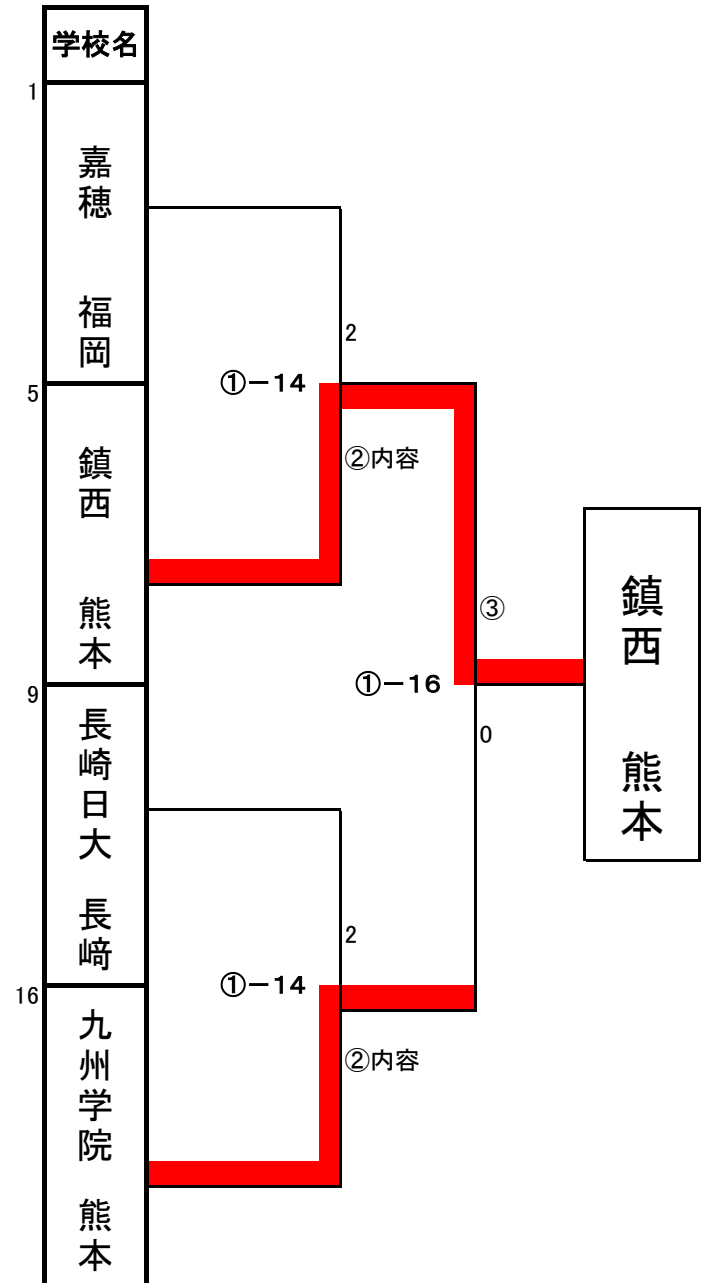

平成22年度 全九州高等学校体育大会柔道競技

団体試合組合せ表(男子)

No.	県名	学校名	試合順序	勝	分	負	得	順位
第一試合場	1	福岡	嘉穂	⑤	3	0	11	1
	2	宮崎	宮崎日大	③	0	1	6	2
	3	佐賀	佐賀工業	②	1	0	3	4
	4	大分	杵築	④	1	2	2	3
第二試合場	5	熊本	鎮西	④	3	0	7	1
	6	長崎	五島	①	0	3	1	4
	7	沖縄	沖縄尚学	②	1	2	7	3
	8	鹿児島	鹿児島情報	⑤	2	1	5	2
第三試合場	9	長崎	長崎日大	④	2	1	9	1
	10	沖縄	那覇西	③	1	3	2	4
	11	宮崎	延岡学園	②	0	1	8	2
	12	福岡	大牟田	⑤	2	1	6	3
第四試合場	13	鹿児島	甲陵・明桜館	③	2	1	7	2
	14	佐賀	佐賀商業	④	1	2	6	3
	15	大分	柳ヶ浦	①	1	3	2	4
	16	熊本	九州学院	③	3	0	8	1

平成22年度 全九州高等学校体育大会柔道競技

団体試合組み合わせ表(女子)

No.	県名	学校名	試合順序	勝	分	負	得	順位		
第一試合場	1	福岡	敬愛	③	1	②	③	3	8	1
	2	沖縄	那覇西	0	1	5	0	3	1	4
	3	佐賀	小城	①	2	③	9	2	1	4
	4	熊本	秀岳館	0	2	0	②	1	2	2
第二試合場	5	大分	明豊	0	1	0	0		3	4
	6	宮崎	宮崎商業	③	1	5	②	3	7	1
	7	鹿児島	鹿児島南	②	2	1	9	2	1	6
	8	長崎	長崎商業	0	2	①	0	1	2	1
第三試合場	9	熊本	阿蘇	②	1	③	1	2	1	6
	10	佐賀	鳥栖工業	0	1	5	③	1	2	3
	11	沖縄	沖縄尚学	②	2	③	9	2	1	6
	12	鹿児島	鳳凰	0	2	0	0		3	
第四試合場	13	長崎	長崎明誠	②	1	③	②	3		7
	14	大分	東九州龍谷	0	1	5	0	1	2	1
	15	宮崎	宮崎日大	1	2	③	引分 9	1	2	4
	16	福岡	南筑	②	2	0	1	1	1	1