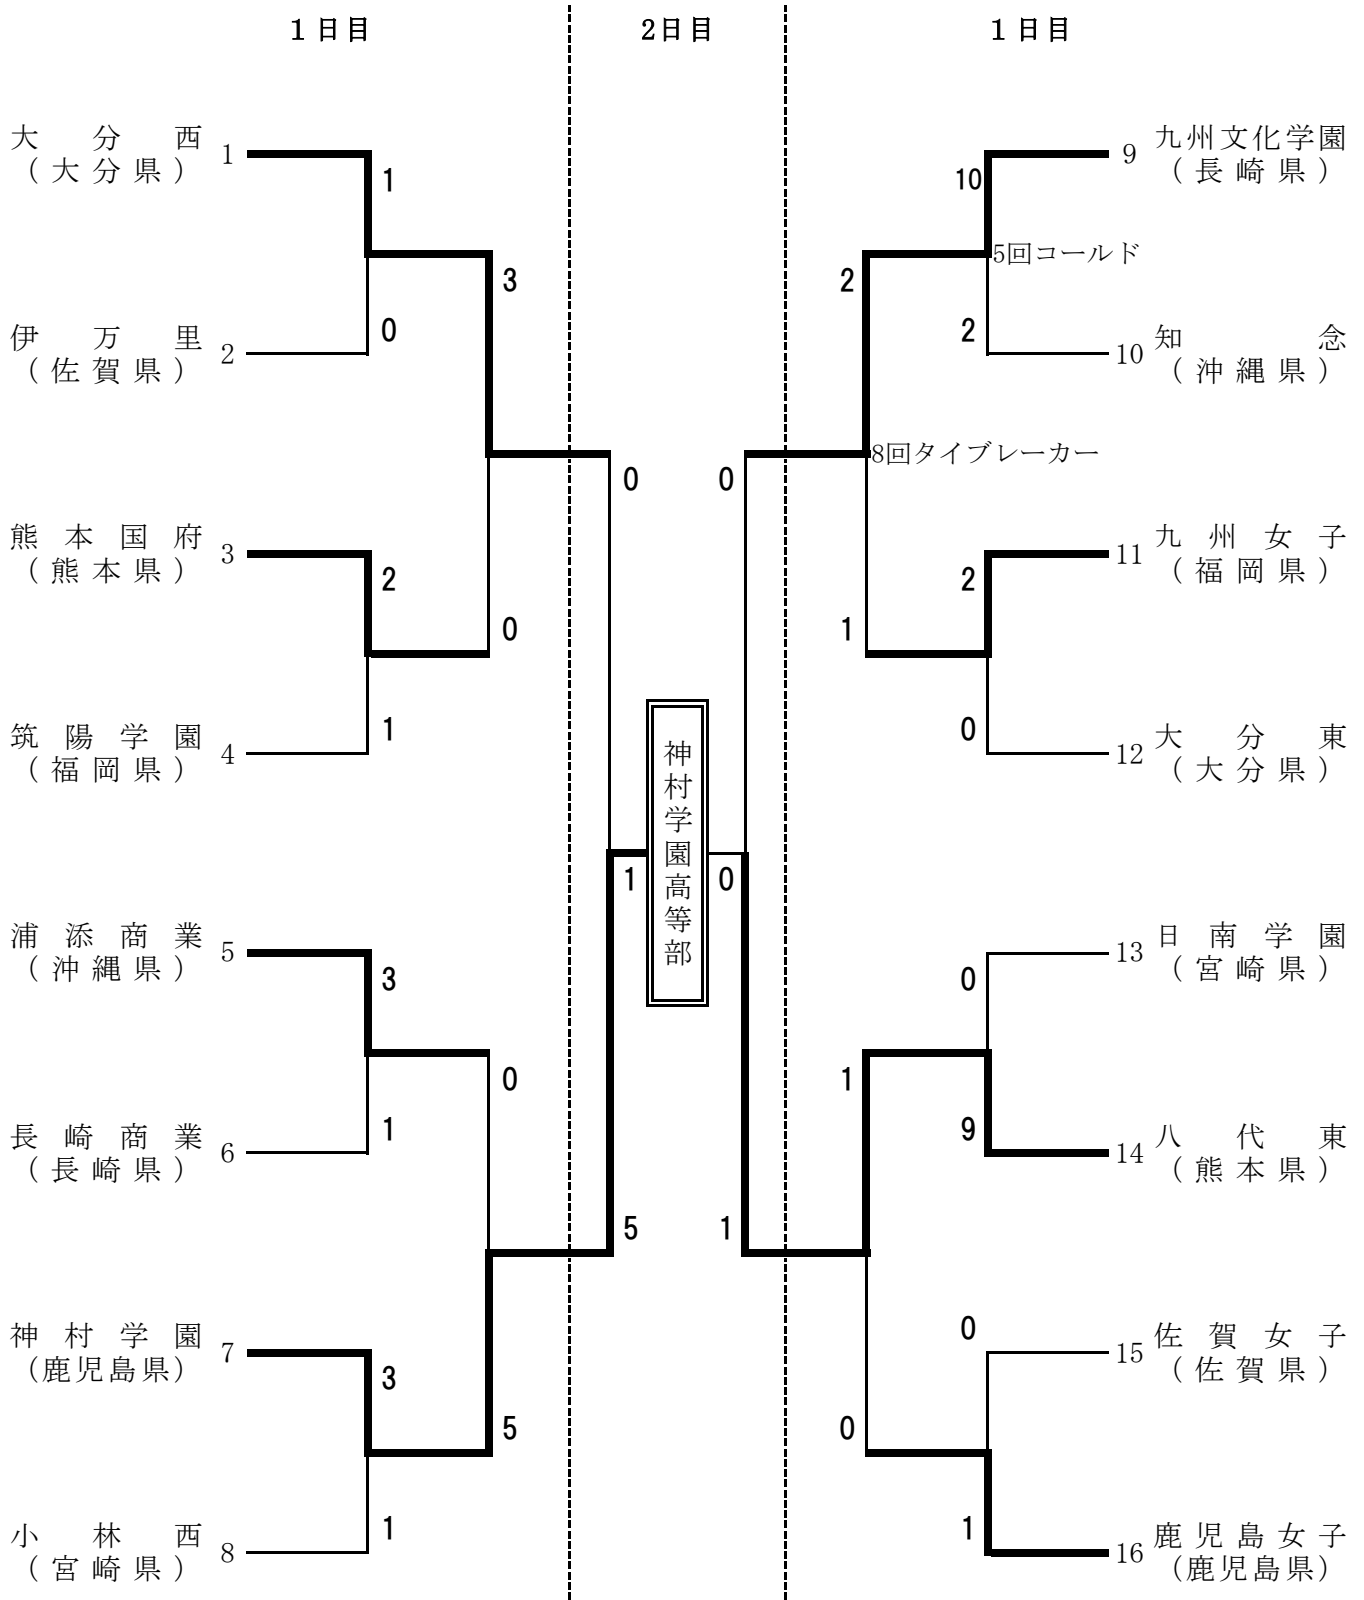

全九州高等学校体育大会ソフトボール競技大会女子結果

- A : 北谷公園ソフトボール場
- B : 北谷公園野球場サブグラウンド
- C : 嘉手納町兼久海浜公園ソフトボール場
- D : 嘉手納町野球場