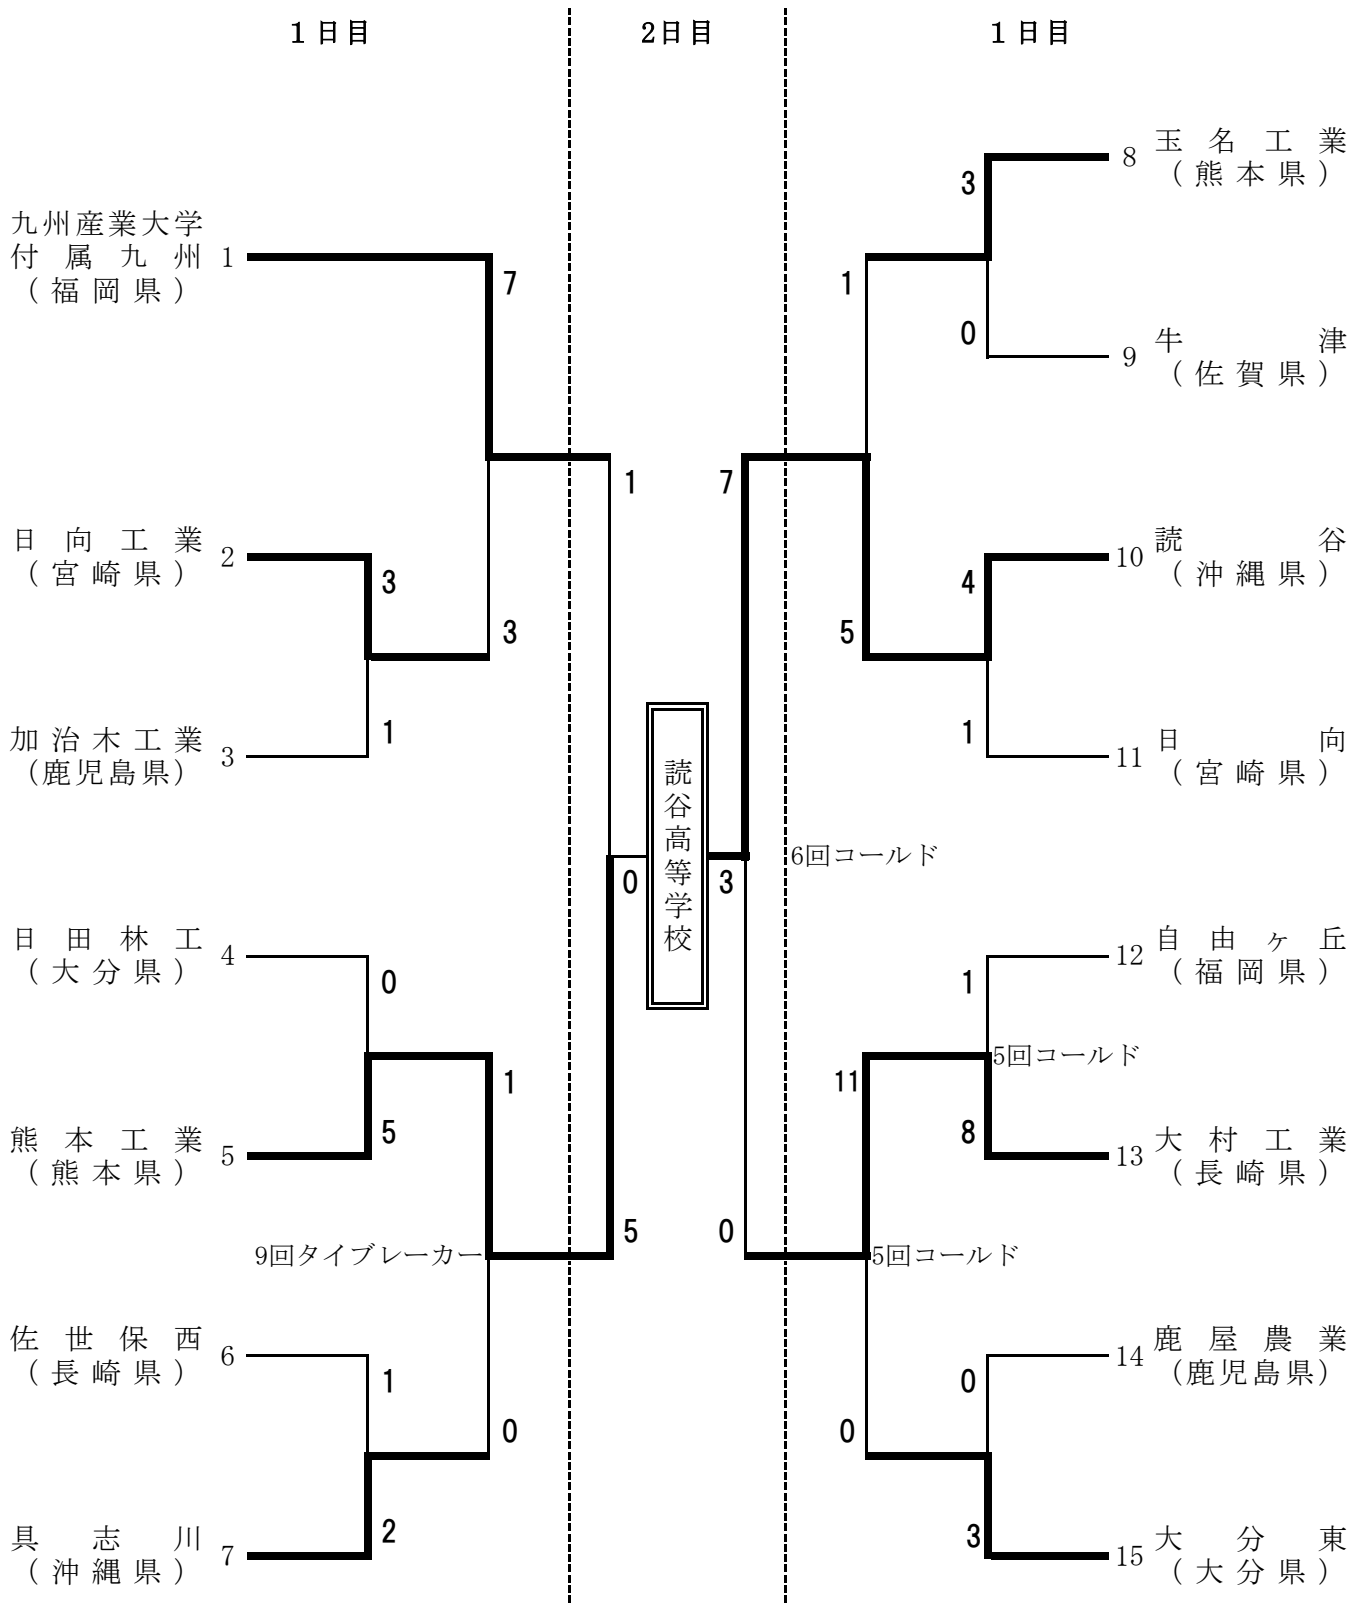

全九州高等学校体育大会ソフトボール競技大会男子結果

E : 読谷村総合運動広場 (体育館側)

F : 読谷村総合運動広場 (野球場側)

G : 読谷村多目的広場