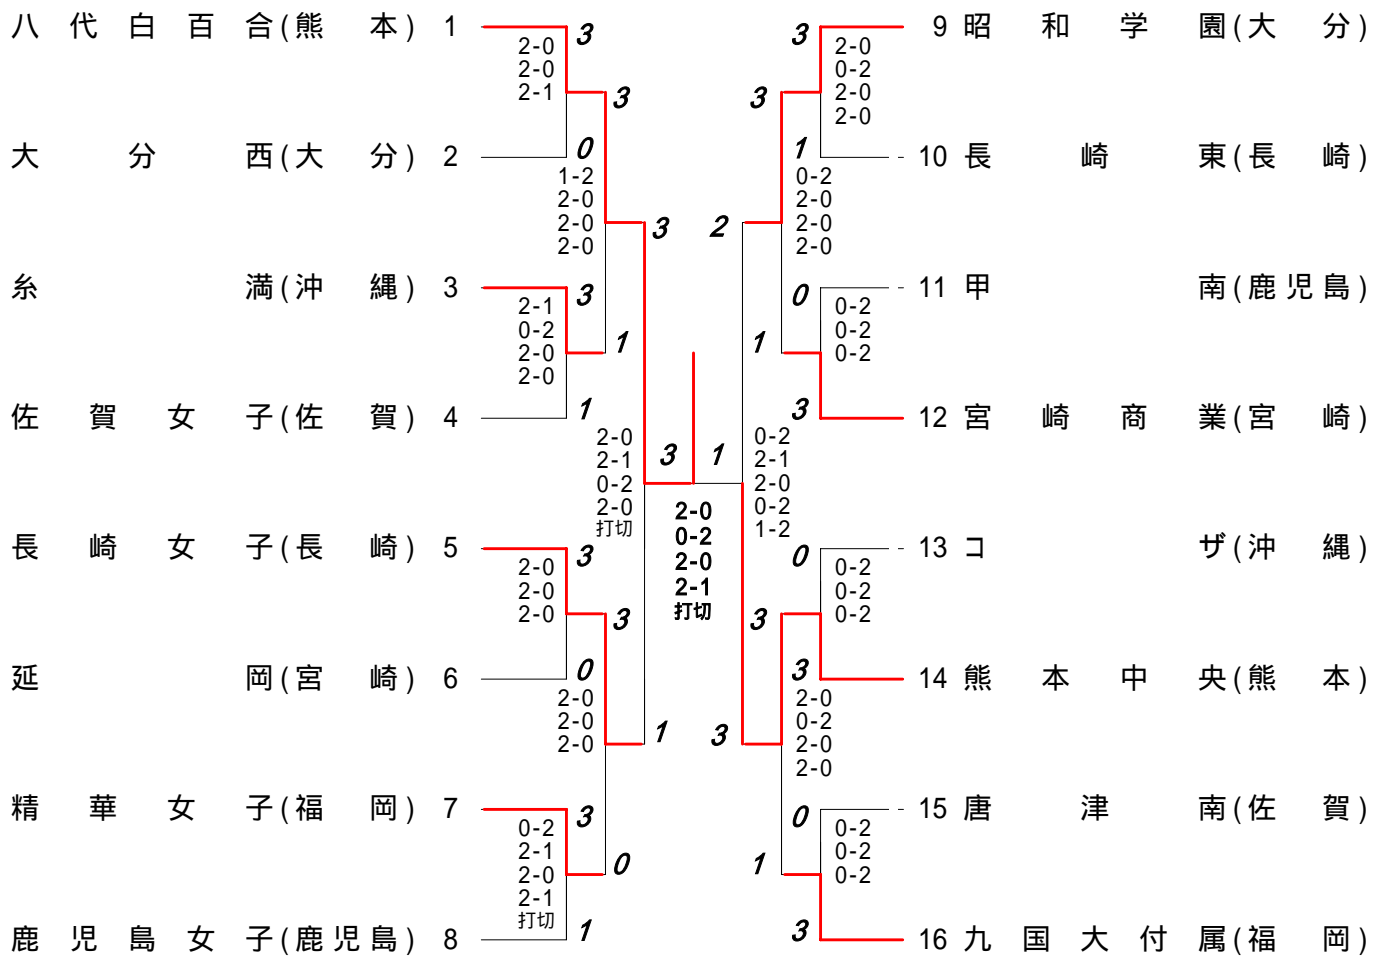

男子学校对抗試合結果 (BT)

女子学校对抗試合結果 (GT)

男子個人対抗ダブルス試合結果 (BD)

女子個人対抗ダブルス試合結果 (GD)

男子個人対抗シングルス試合結果 (BS)

女子個人対抗シングルス試合結果 (GS)