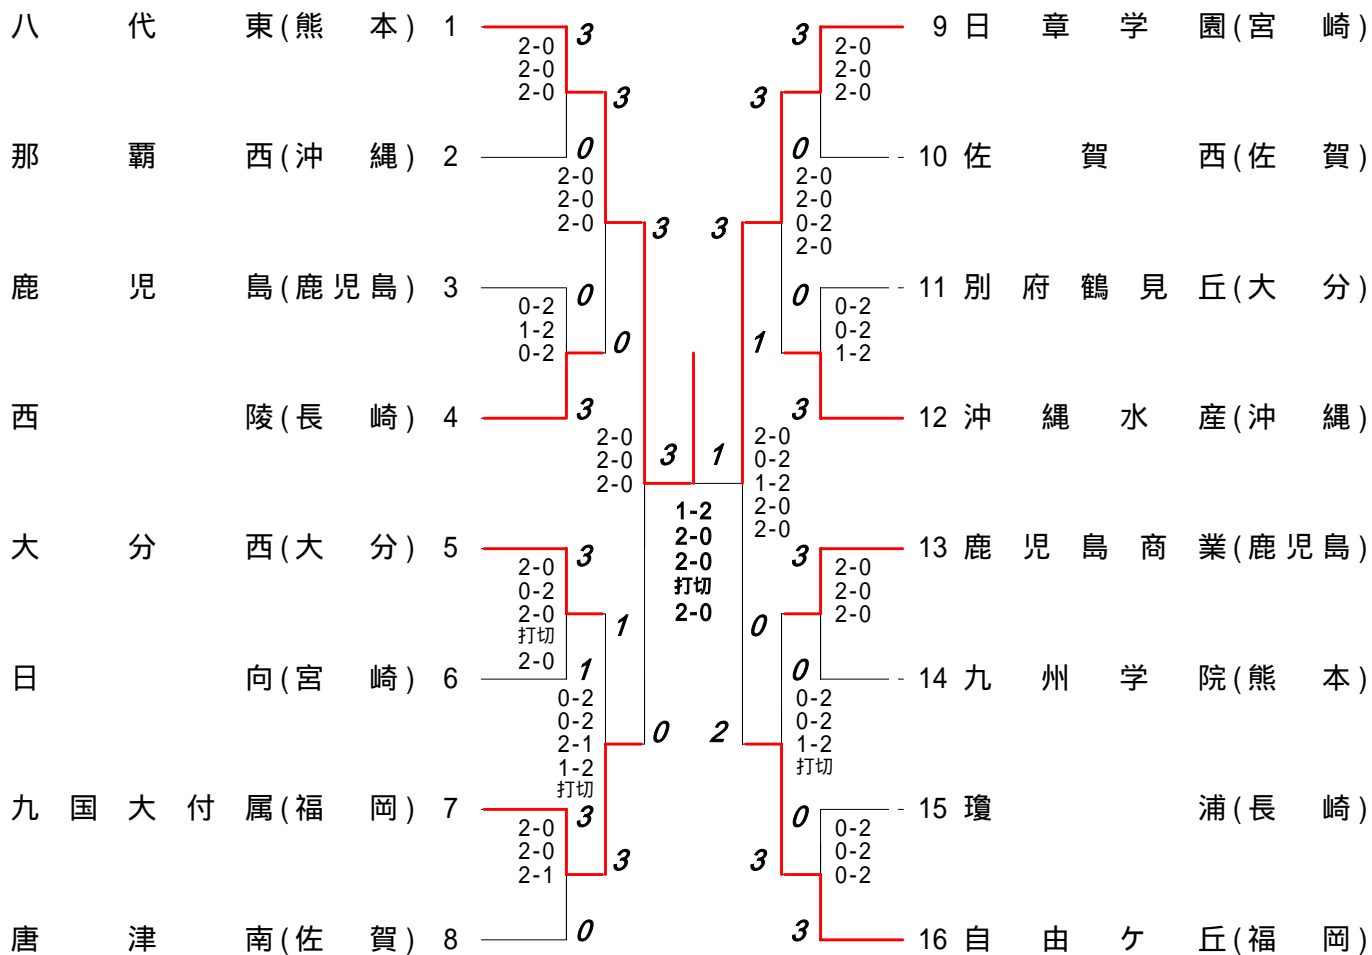

男子学校对抗試合結果 (BT)

女子学校对抗試合結果 (GT)

男子個人対抗ダブルス試合結果 (BD)

女子個人対抗ダブルス試合結果 (GD)

男子個人対抗シングルス試合結果 (BS)

女子個人対抗シングルス試合結果 (GS)