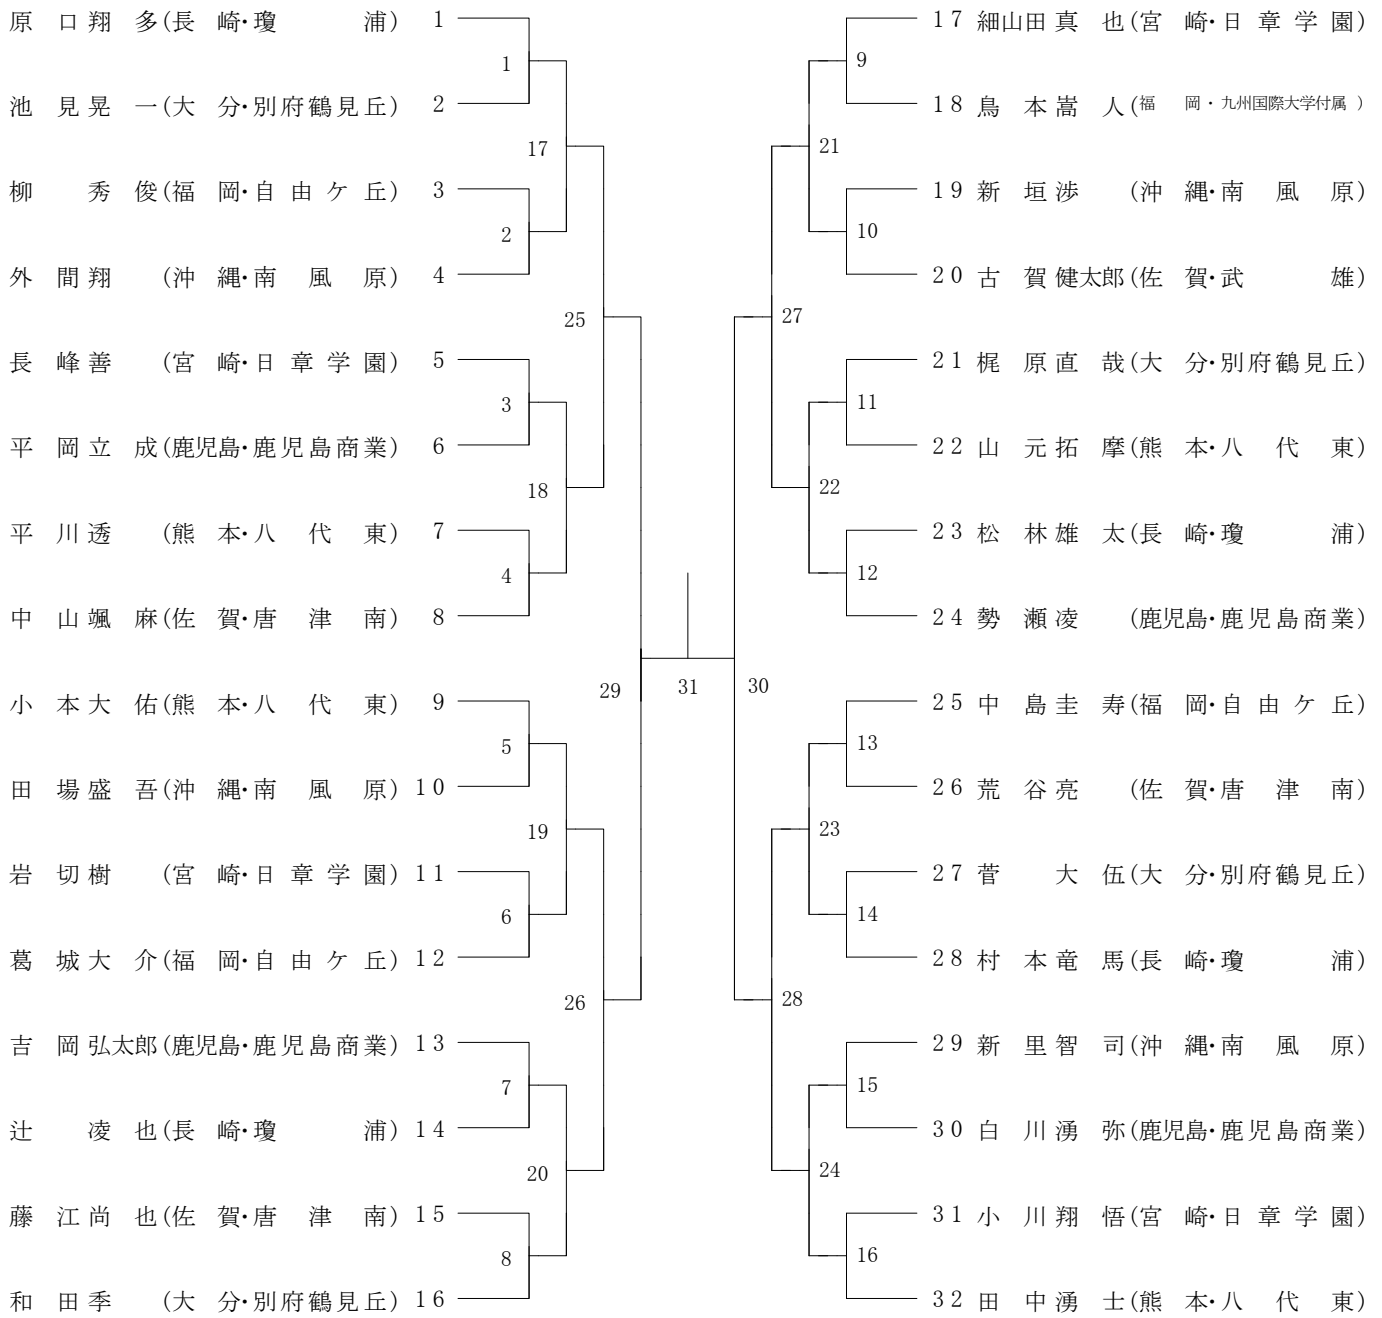

男子個人対抗シングルス試合結果 (BS)