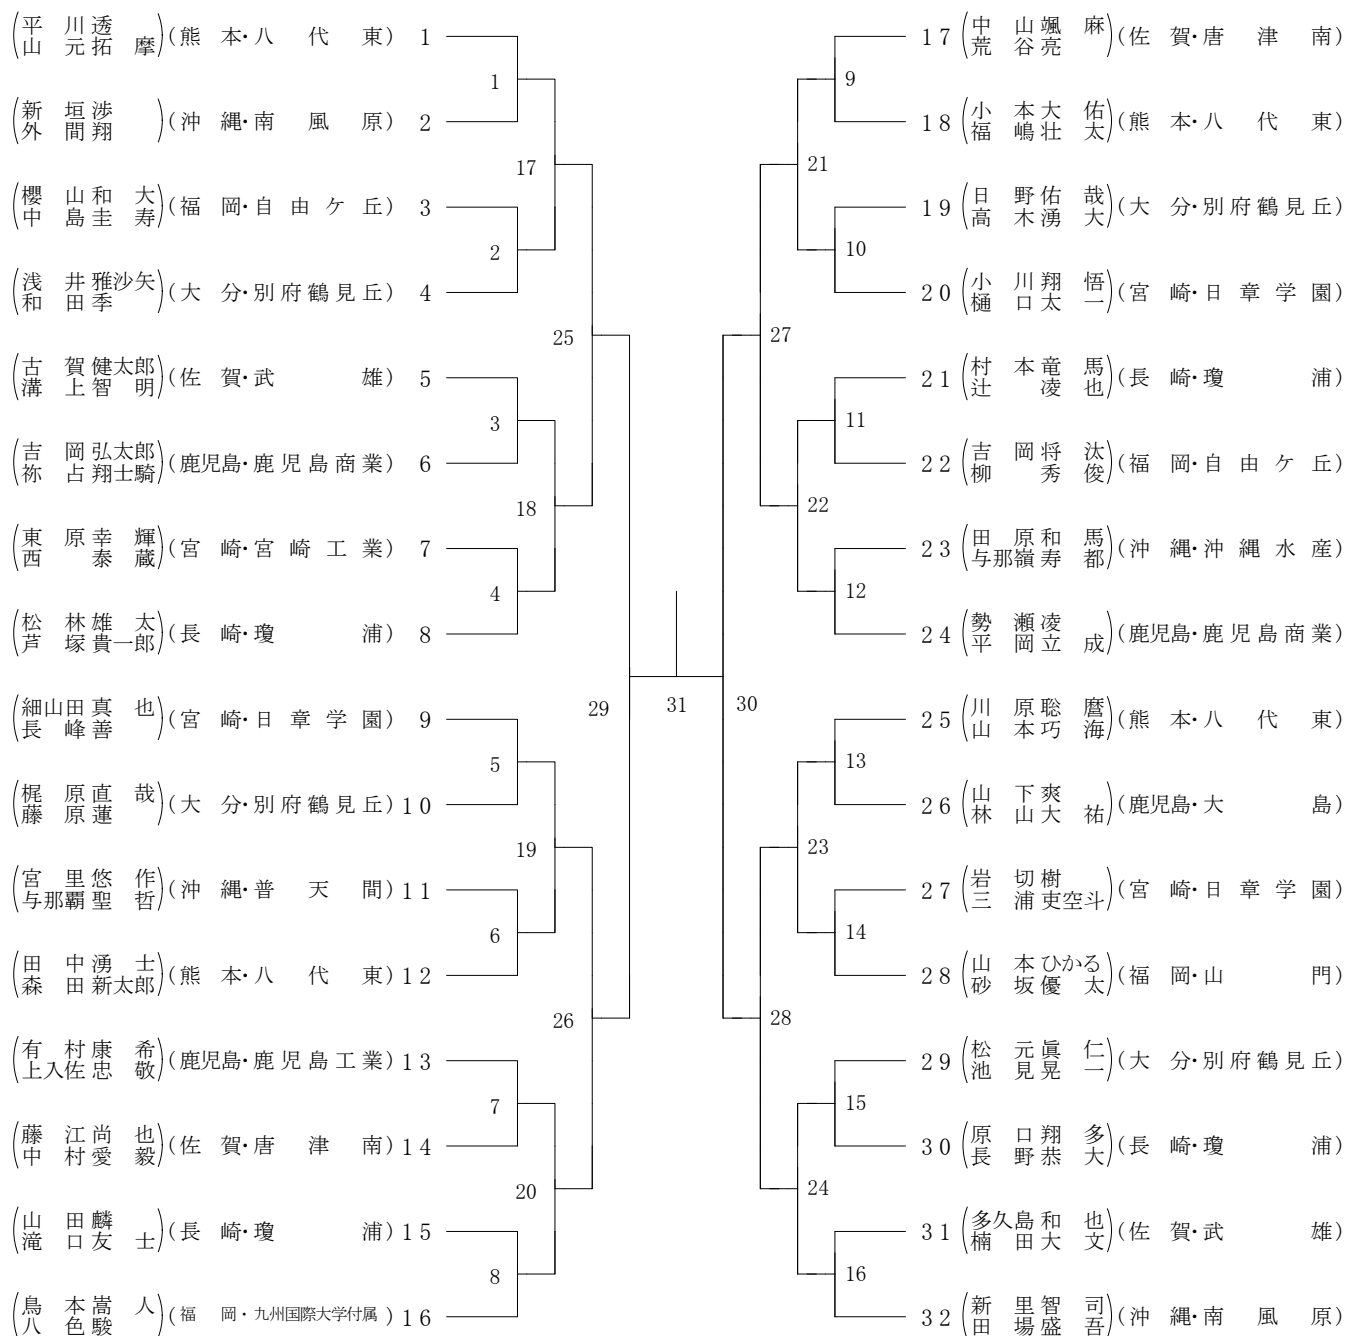

2016年度 全九州高校総体 男子：バドミントン

2016年度 全九州高校総体 女子：バドミントン

# 男子個人対抗ダブルス試合結果 (BD)

## 女子個人対抗ダブルス組合わせ表 (GD)