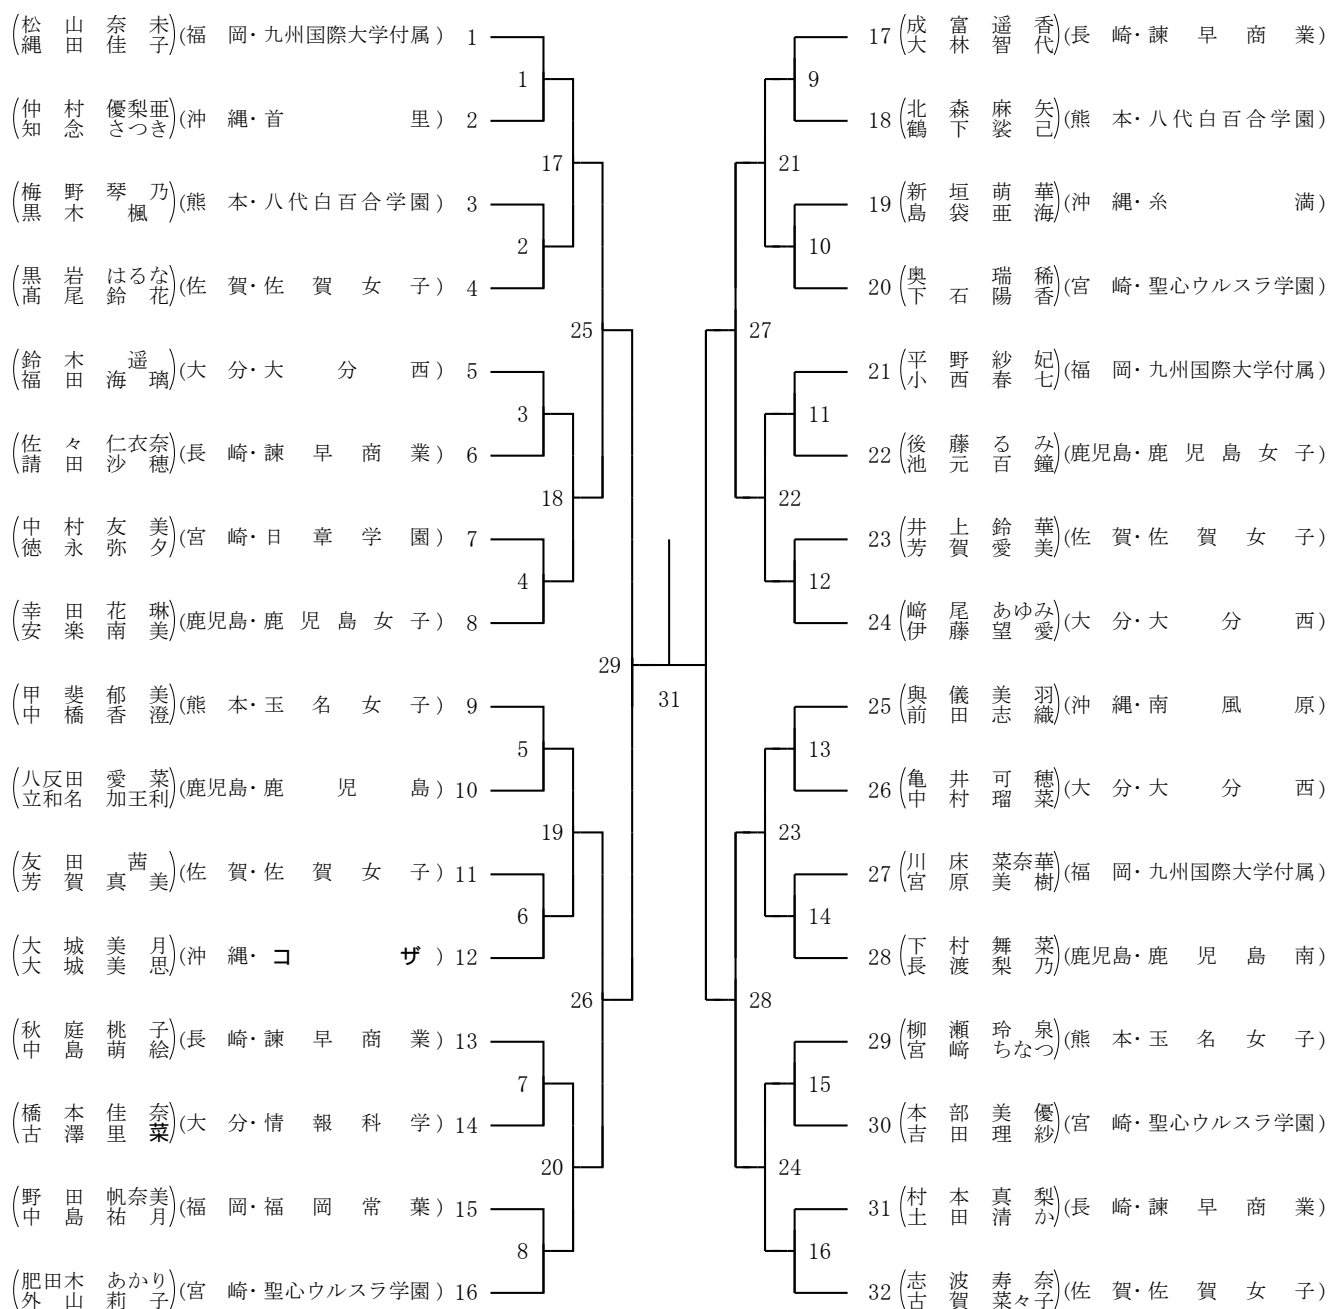

2016年度 全九州高校総体 男子：バドミントン

2016年度 全九州高校総体 女子：バドミントン

# 男子個人対抗ダブルス試合結果 (BD)

## 女子個人対抗ダブルス組合わせ表 (GD)