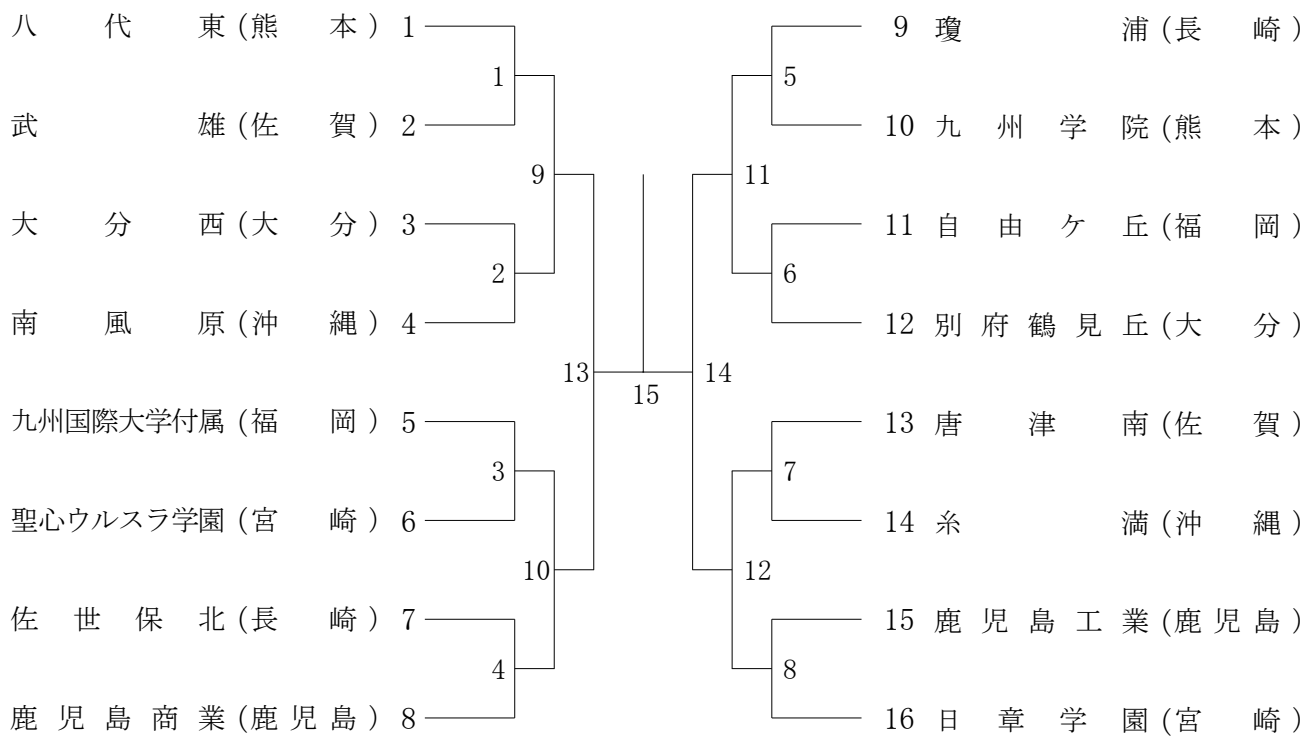

2016年度 全九州高校総体 男子：バドミントン

2016年度 全九州高校総体 女子：バドミントン

# 男子個人対抗ダブルス試合結果 (BD)

## 女子個人対抗ダブルス組合わせ表 (GD)