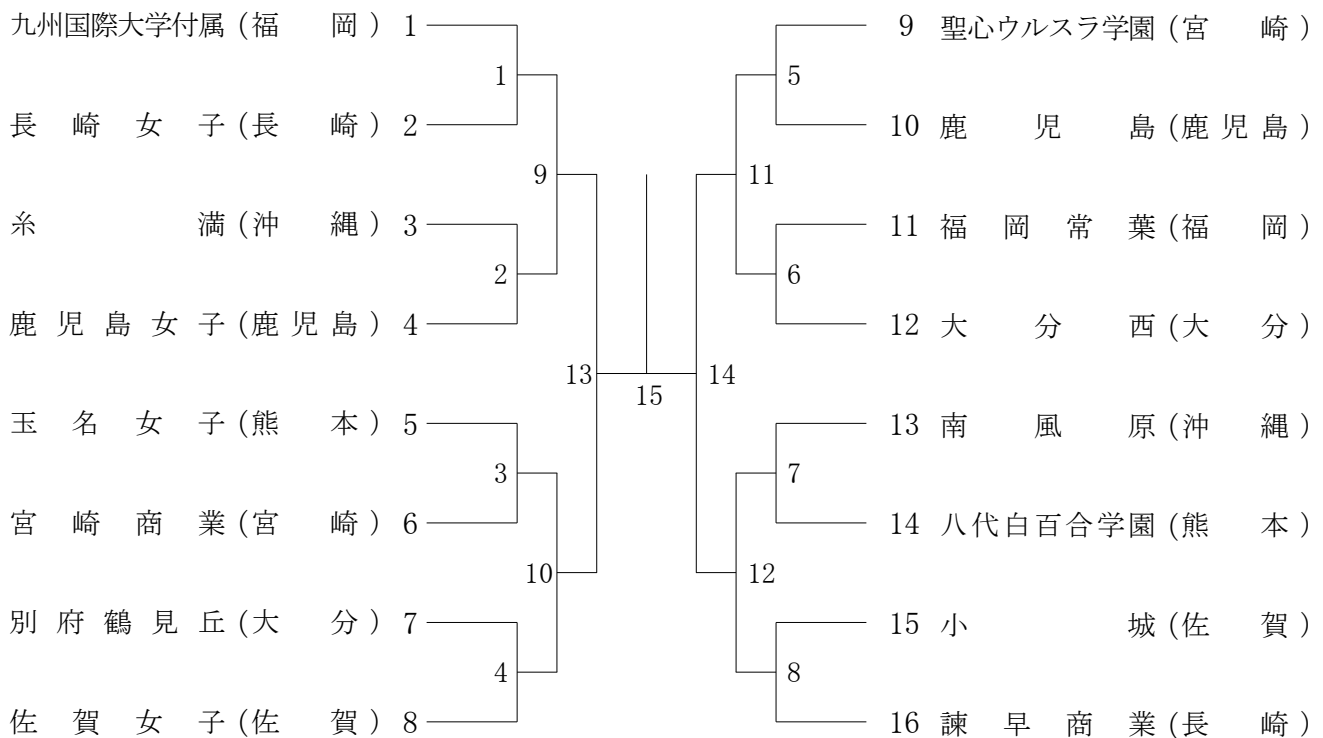

2016年度 全九州高校総体 男子：バドミントン

2016年度 全九州高校総体 女子：バドミントン

# 男子個人対抗ダブルス試合結果 (BD)

## 女子個人対抗ダブルス組合わせ表 (GD)