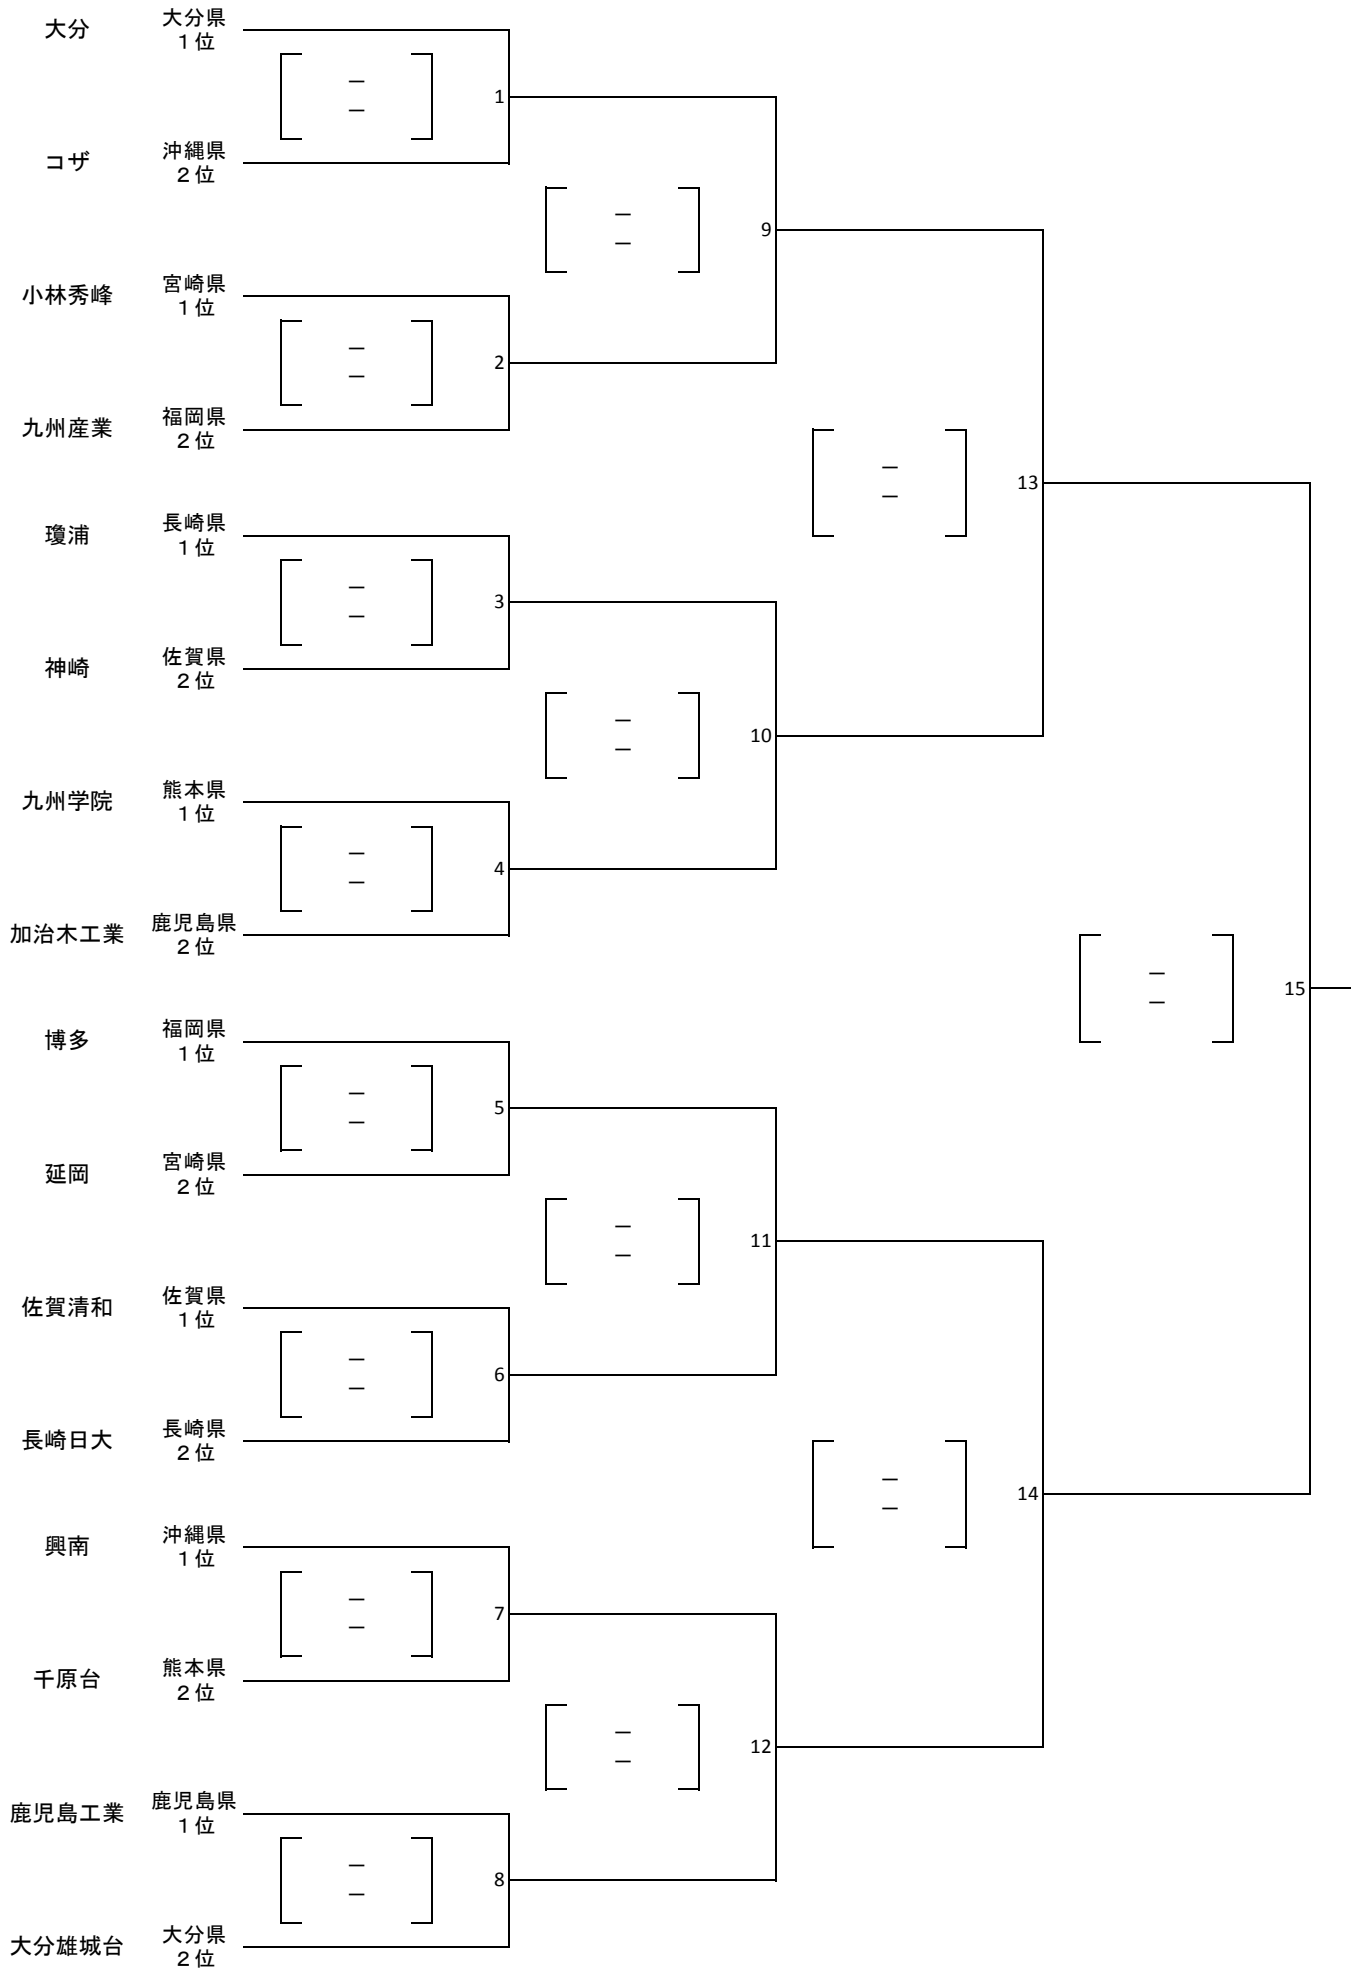

【 競技日程 】

6月18日(土)

No	時間	南体育館	早良体育館	西南学院A	西南学院B
1	9:30～	1	5	A	E
2	11:00～	2	6	B	F
3	12:30～	3	7	C	G
4	14:00～	4	8	D	H
5	15:30～	9	11	I	K
6	17:00～	10	12	J	N

6月19日(日)

No	時間	福岡大学A	福岡大学B
1	9:30～	M	N
2	11:00～	13	14
3	12:30～	3位表彰	3位表彰
4	13:00～	O	
5	14:30～	15	
6	16:00～	閉会式	

【 諸会議日程 】

6月17日(金)	14:30～	審判会議	グリーンホテル2号館	第10会議室
6月17日(金)	15:30～	代表者会議	グリーンホテル2号館	第5会議室
6月17日(金)	16:30～	開会式	グリーンホテル2号館	第5会議室
6月19日(日)	16:00～	閉会式	福岡大学	

【 男子組み合わせ 】

【 女子組み合わせ 】