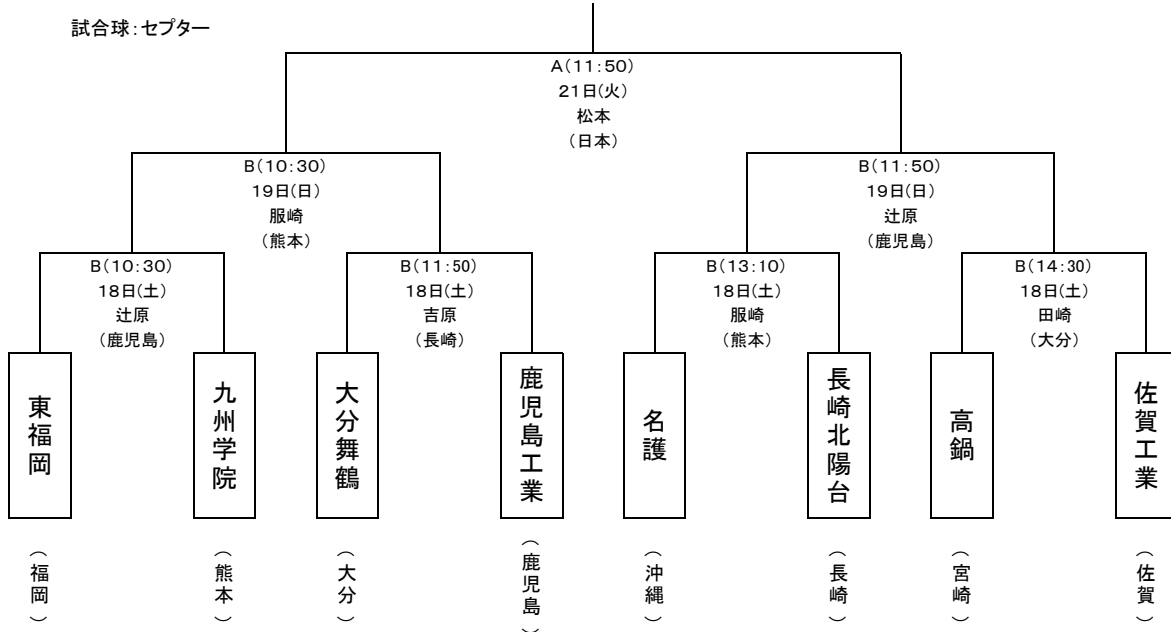

平成28年度 第69回全九州高等学校ラグビーフットボール大会 組合せ

会 場 A:長崎市営ラグビー・サッカー場
B:長崎市総合運動公園かきどまり運動広場
C:長崎市総合運動公園かきどまり補助競技場

1位ブロック(各県予選第1位)

2位ブロック(各県予選第2位)