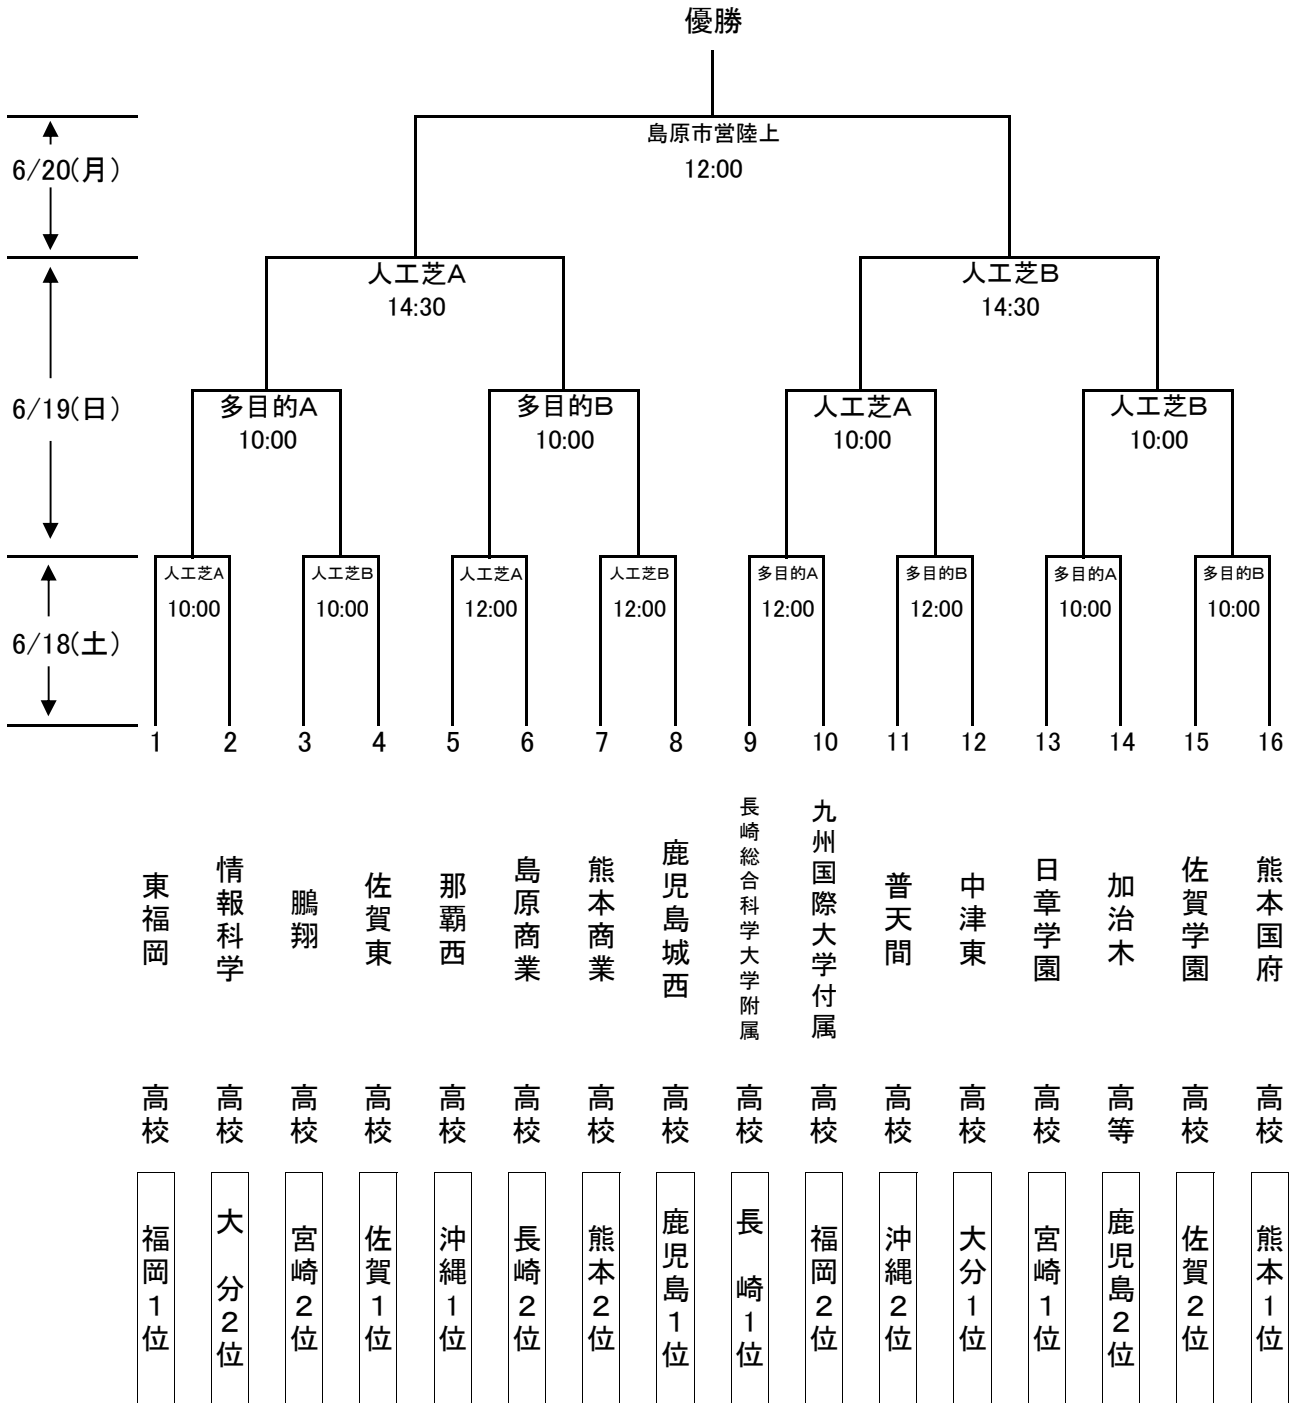

平成28年度 全九州高等学校体育大会
 第68回 全九州高等学校サッカー競技大会 男子 組合せ

日時 平成28年6月18日(土)～6月20日(月)
 会場 島原市営陸上競技場
 島原市営平成町人工芝グラウンドA・B
 島原市営平成町多目的広場A・B

※会場は変更になる可能性があります。