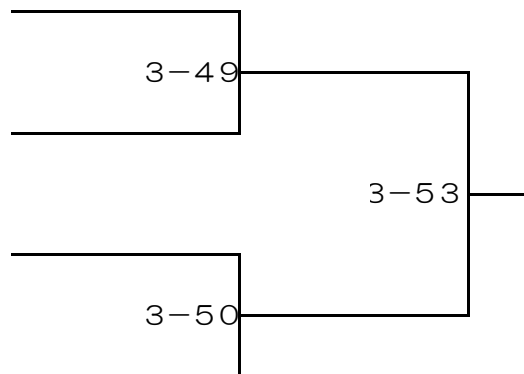

個人対抗戦女子 47kg級

Aパート

- 1 高木 愛美 (樟南・鹿児島県)
- 2 平戸 紅葉 (三井・福岡県)
- 3 甲斐 愛燦 (島原・長崎県)
- 4 田原 優花 (宮崎農業・宮崎県)

6月15日

6月16日

Bパート

- 1 河野 愛琳 (都城西・宮崎県)
- 2 松田 うみ (樟南・鹿児島県)
- 3 平川 舞歩 (三井・福岡県)

Aパート 1位

Bパート 2位

Aパート 2位

Bパート 1位

1位

2位

3位

個人対抗戦女子 50kg級

1 位