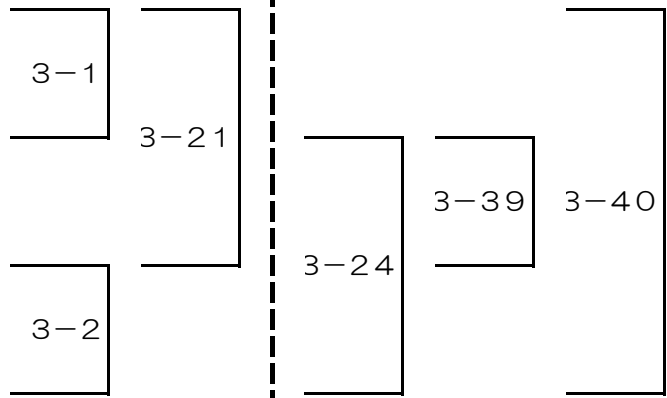

個人対抗戦女子 47kg級

Aパート

- 1 高木 愛美 (樟南・鹿児島県)
- 2 平戸 紅葉 (三井・福岡県)
- 3 甲斐 愛燦 (島原・長崎県)
- 4 田原 優花 (宮崎農業・宮崎県)

6月15日

6月16日

Bパート

- 1 河野 愛琳 (都城西・宮崎県)
- 2 松田 うみ (樟南・鹿児島県)
- 3 平川 舞歩 (三井・福岡県)

Aパート 1位

Bパート 2位

Aパート 2位

Bパート 1位

1位

2位

3位

個人対抗戦女子 50kg級

1 位