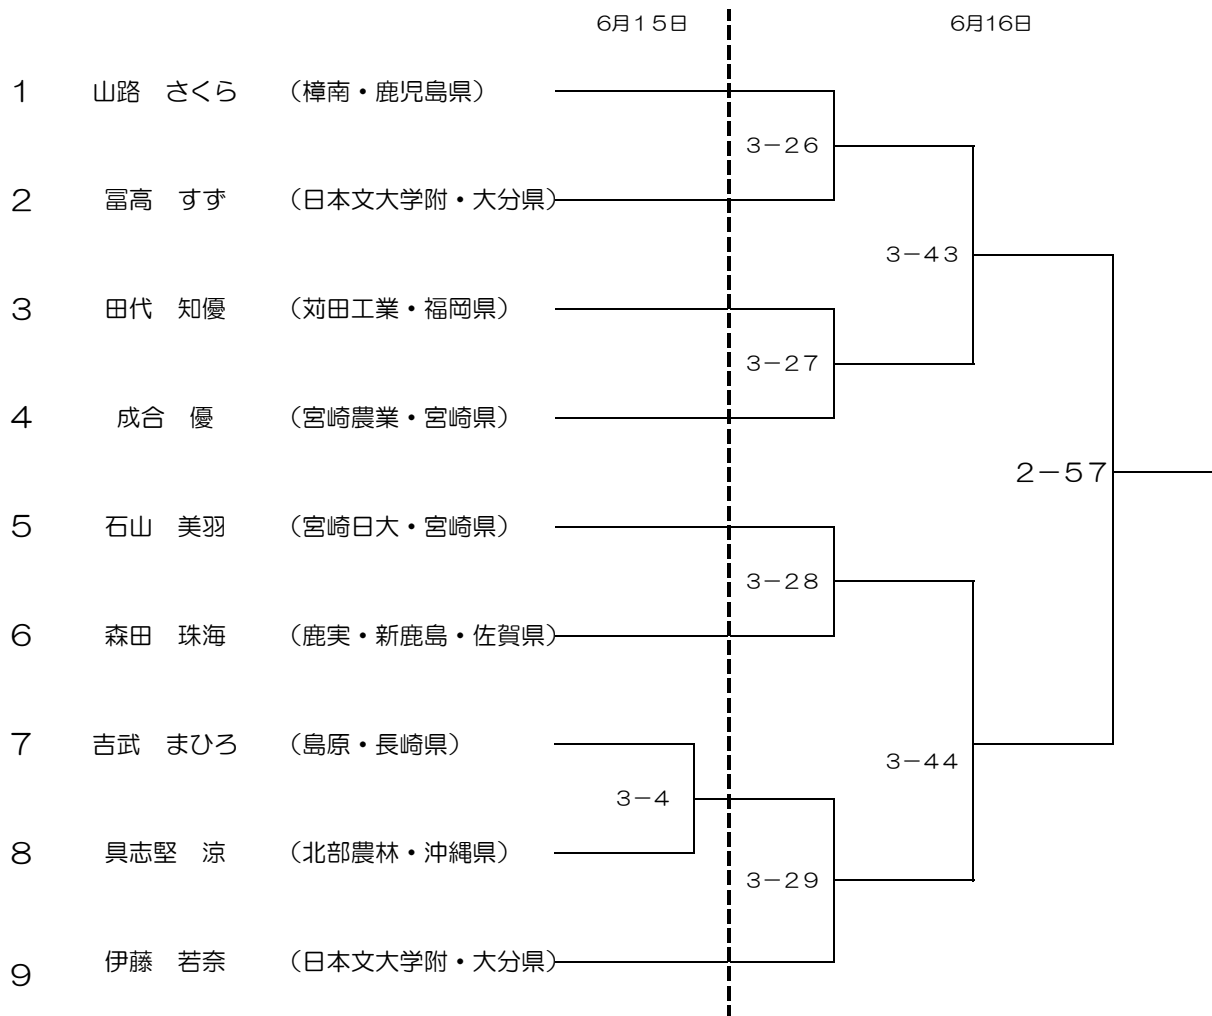

2 位

3 位

個人対抗戦女子 53kg級

- 1 位 _____
- 2 位 _____
- 3 位 _____

個人対抗戦女子 57kg級

- 1 位 _____
- 2 位 _____
- 3 位 _____

個人対抗戦女子 62kg級

		6月15日	6月16日
1	橋本 京華 (日本文学大学附・大分県)	1-24	
2	田籠 琉茄 (三井・福岡県)		1-52
3	多田 まどか (福島・宮崎県)		1-43

- 1 位
- 2 位
- 3 位

個人対抗戦女子 68kg級

		6月15日	6月16日
1	赤本 来瞳 (小倉商業・福岡県)	2-25	2-54
2	岡部 采矢 (津久見・大分県)		
3	山口 亜優実 (樟南・鹿児島県)		
		2-42	
		1 位	
		2 位	
		3 位	

個人対抗戦女子 74kg級

		6月15日	6月16日
1	中堀 水葵 (築上西・福岡県)	3-23	3-51
2	古賀 美颯野 (島原・長崎県)		
3	後藤 彩乃 (日向学院・宮崎県)	3-38	