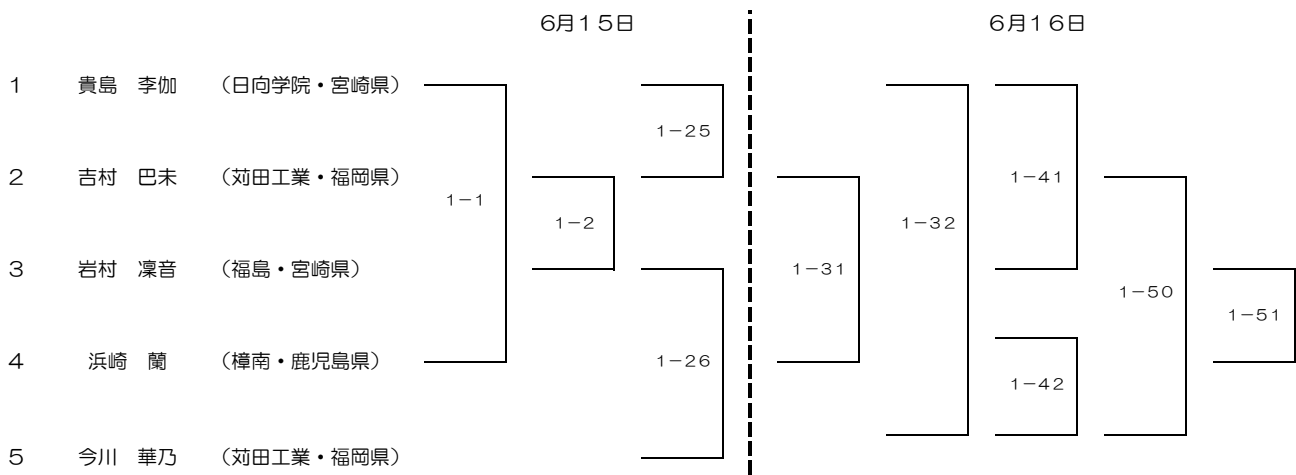

Bパート 2位

Aパート 2位

Bパート 1位

1位

2位

3位

個人対抗戦女子 50kg級

1 位