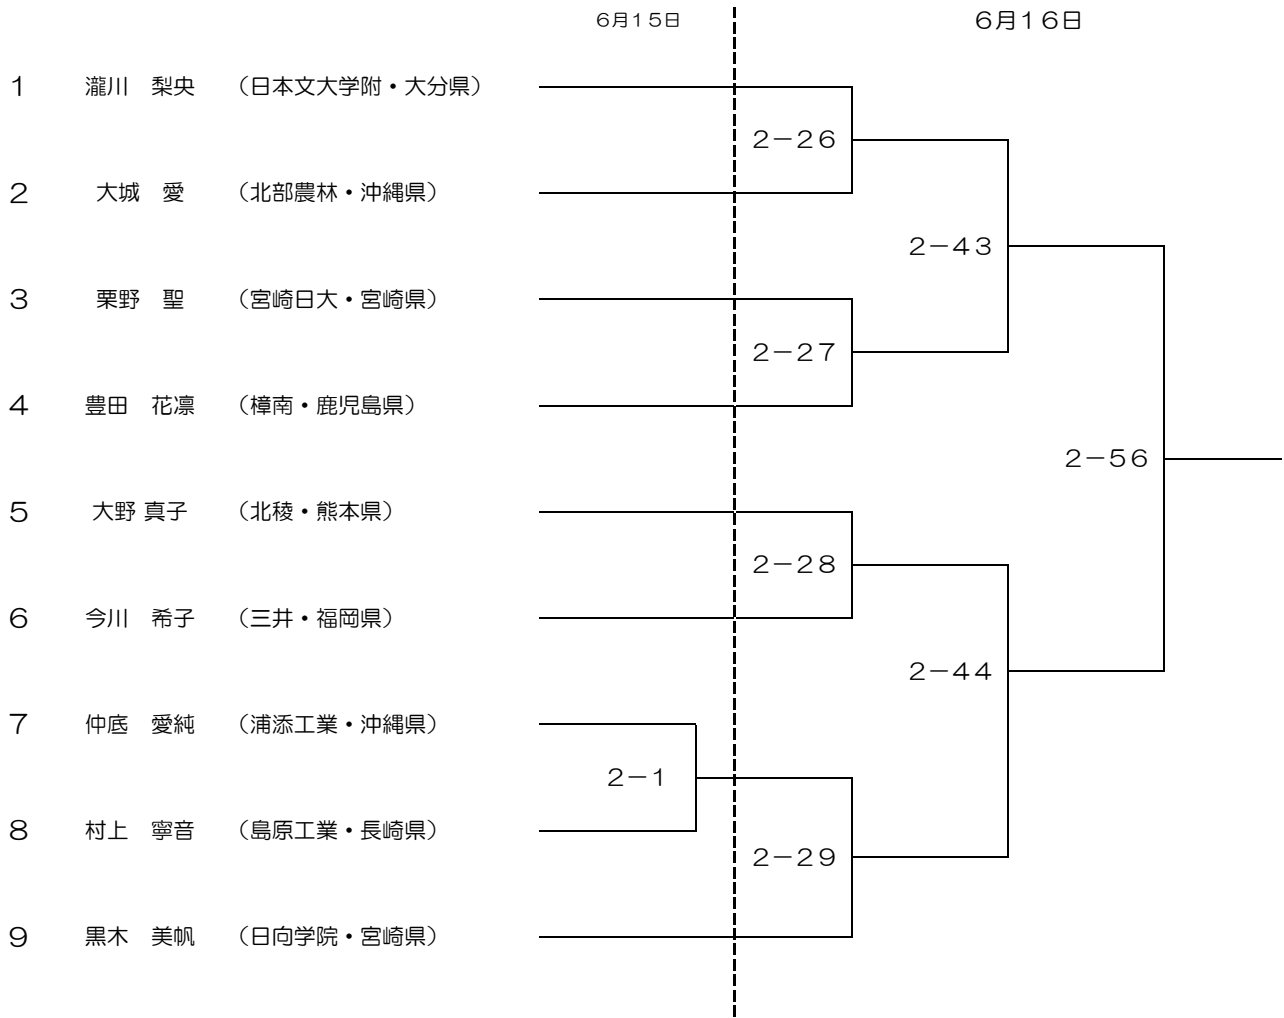

個人対抗戦女子 53kg級

- 1 位 _____
- 2 位 _____
- 3 位 _____