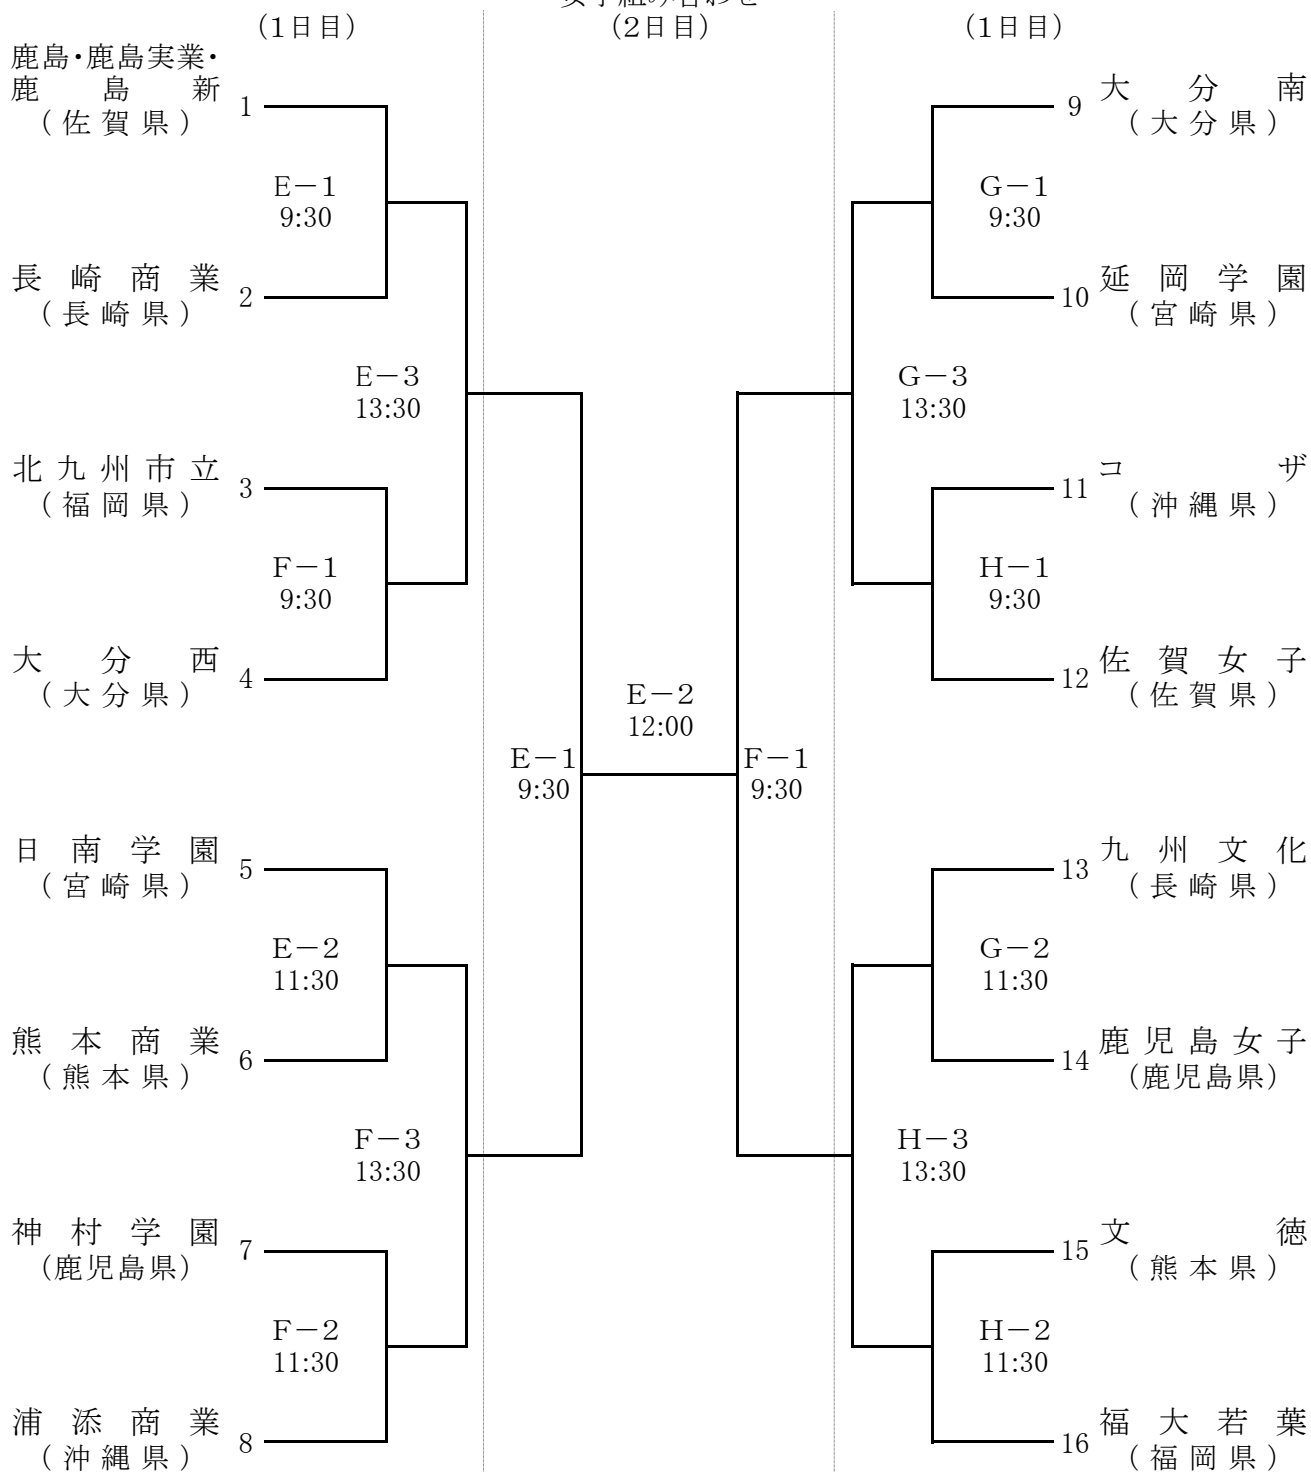

# 女子第71回・男子第43回 全九州高等学校ソフトボール競技大会

女子組み合わせ

E: 県民総合運動公園(ソフトボール場A)  
 F: 県民総合運動公園(ソフトボール場B)  
 G: 飽田公園グラウンドA  
 H: 飽田公園グラウンドB