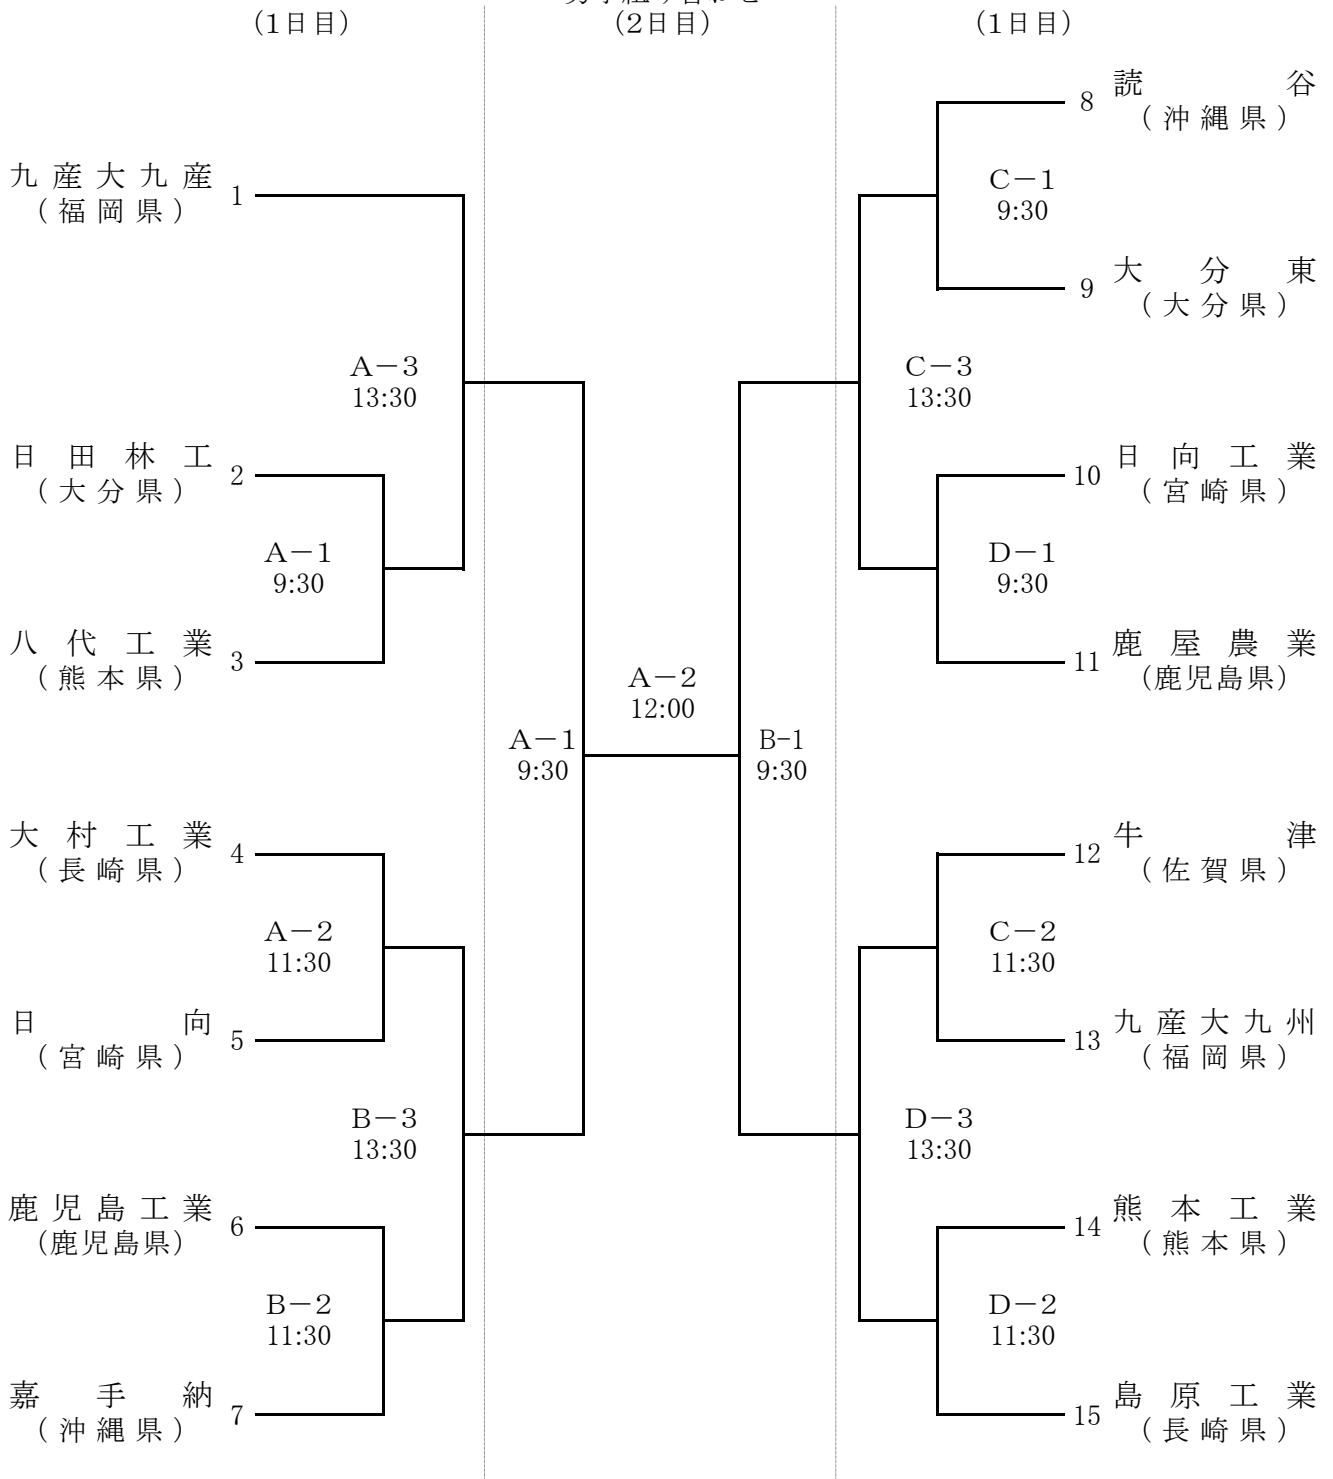

女子第71回・男子第43回 全九州高等学校ソフトボール競技大会

男子組み合わせ
(2日目)

A: 県民総合運動公園軟式野球場B
 B: 県民総合運動公園軟式野球場A
 C: 大津町民グラウンドA
 D: 大津町民グラウンドB