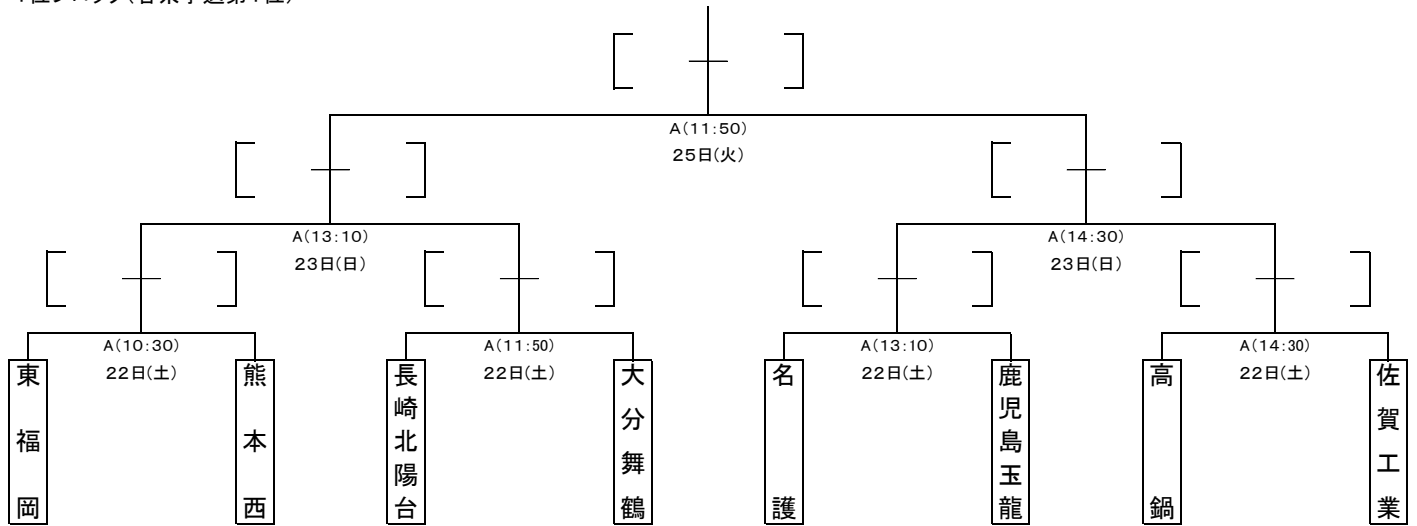

令和元年度 第72回全九州高等学校ラグビーフットボール大会 組合せ

会 場 A: ZANPAプレミアム残波岬ボールパーク
B: 読谷村陸上競技場

1位ブロック(各県予選第1位)

2位ブロック(各県予選第2位)