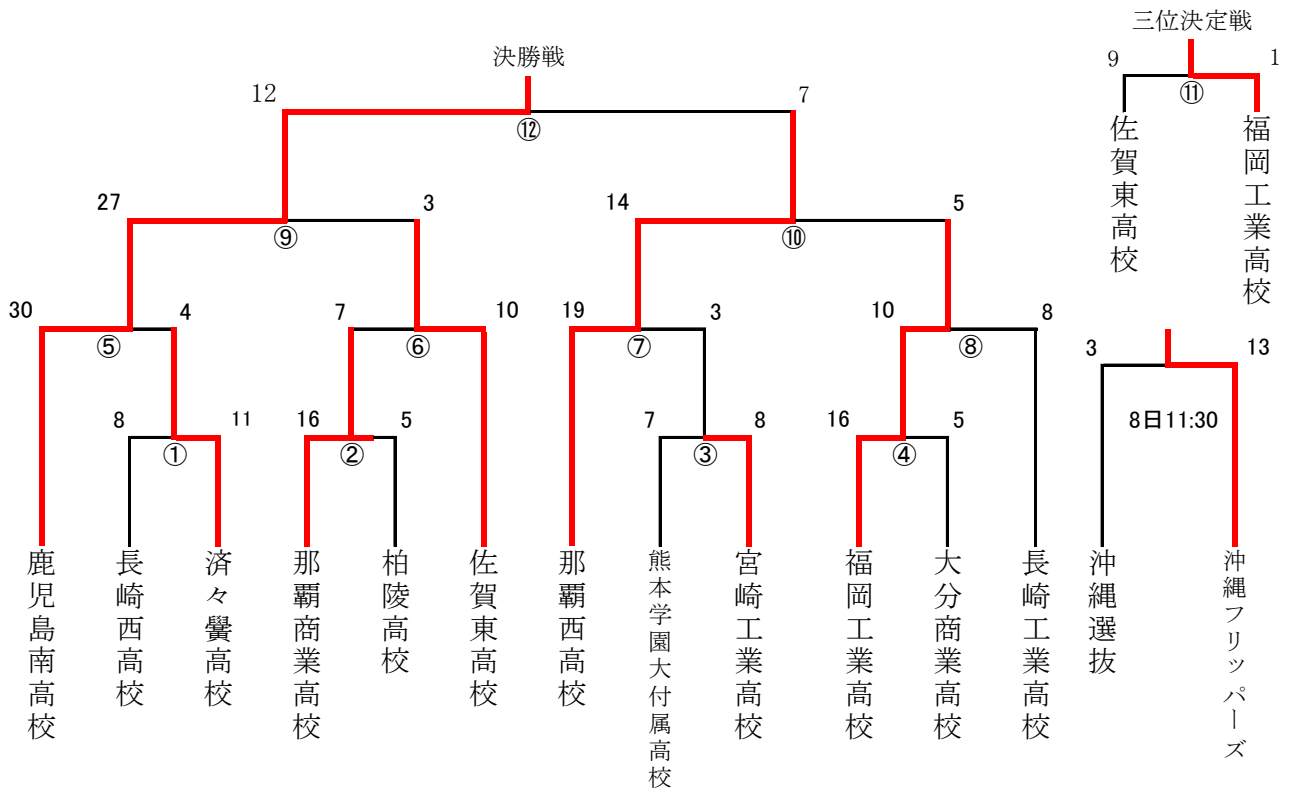

組 み 合 わ せ

競 技 日 程

7月11日(土)

- ① 8:30~
- ② 9:45~
- ③ 11:00~
- ④ 12:15~
- ⑤ 13:30~
- ⑥ 14:45~
- ⑦ 16:00~
- ⑧ 17:15~

7月12日(日)

- ⑨ 9:00~
- ⑩ 10:15~
- ⑪ 12:45~
- ⑫ 14:00~

⑩と⑪の間に女子エキシビジョンマッチ

優 勝 高等学校

準優勝 高等学校

第3位 高等学校