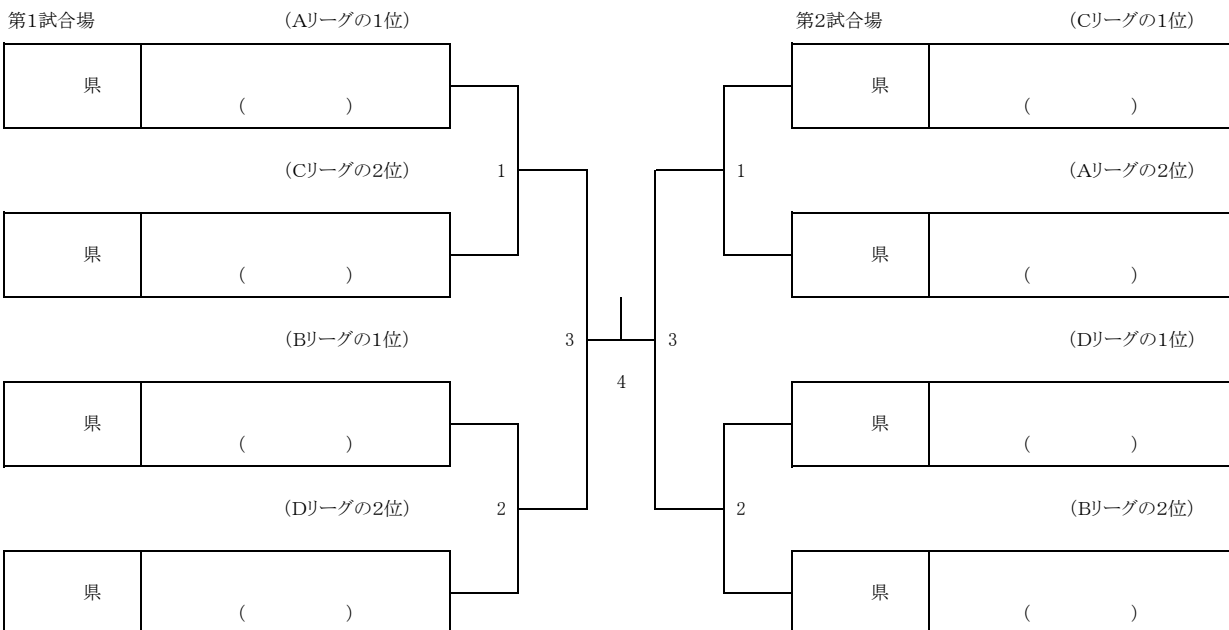

演技競技 (第1試合場)

Bリーグ 第2試合会場

B リ ー グ	選手名	⑥	⑦	⑧	⑨	⑩	勝数	勝本数	順位
	⑥								
	⑦								
	⑧								
	⑨								
	⑩								
	負本数								
	負者数								

Cリーグ 第1試合会場

B リ ー グ	選手名	⑪	⑫	⑬	⑭	⑮	勝数	勝本数	順位
	⑪								
	⑫								
	⑬								
	⑭								
	⑮								
	負本数								
	負者数								

Dリーグ 第2試合会場

D リ ー グ	選手名	⑯	⑰	⑱	⑲	⑳	㉑	勝数	勝本数	順位
	⑯									
	⑰									
	⑱									
	⑲									
	⑳									
	負本数									
	負者数									

個人試合(決勝トーナメント)

団体試合(予選リーグ)

Aリーグ 第1試合会場

A リ ー グ	学校名	① 松浦 (長崎)	② 熊本西 (熊本)	③ 宮崎南 (宮崎)	④ 佐賀東 (佐賀)	勝数	勝本数	順位
	① 松浦							
	② 熊本西							
	③ 宮崎南							
	④ 佐賀東							
負 数	負本数							
	負者数							

Bリーグ 第2試合会場

B リ ー グ	学校名	⑤ 首里 (沖縄)	⑥ 須恵 (福岡)	⑦ 川辺 (鹿児島)	⑧ 大分西 (大分)	勝数	勝本数	順位
	⑤ 首里							
	⑥ 須恵							
	⑦ 川辺							
	⑧ 大分西							
負 数	負本数							
	負者数							

試合順序

Aリーグ 第1試合場	
試合番号	対戦
1	① - ④
2	② - ③
3	① - ③
4	② - ④
5	① - ②
6	③ - ④

Bリーグ 第2試合場	
試合番号	対戦
1	⑤ - ⑧
2	⑥ - ⑦
3	⑤ - ⑦
4	⑥ - ⑧
5	⑤ - ⑥
6	⑦ - ⑧

団体試合(決勝トーナメント)

第1試合場

(Aリーグの1位)

第2試合場

(Aリーグの2位)