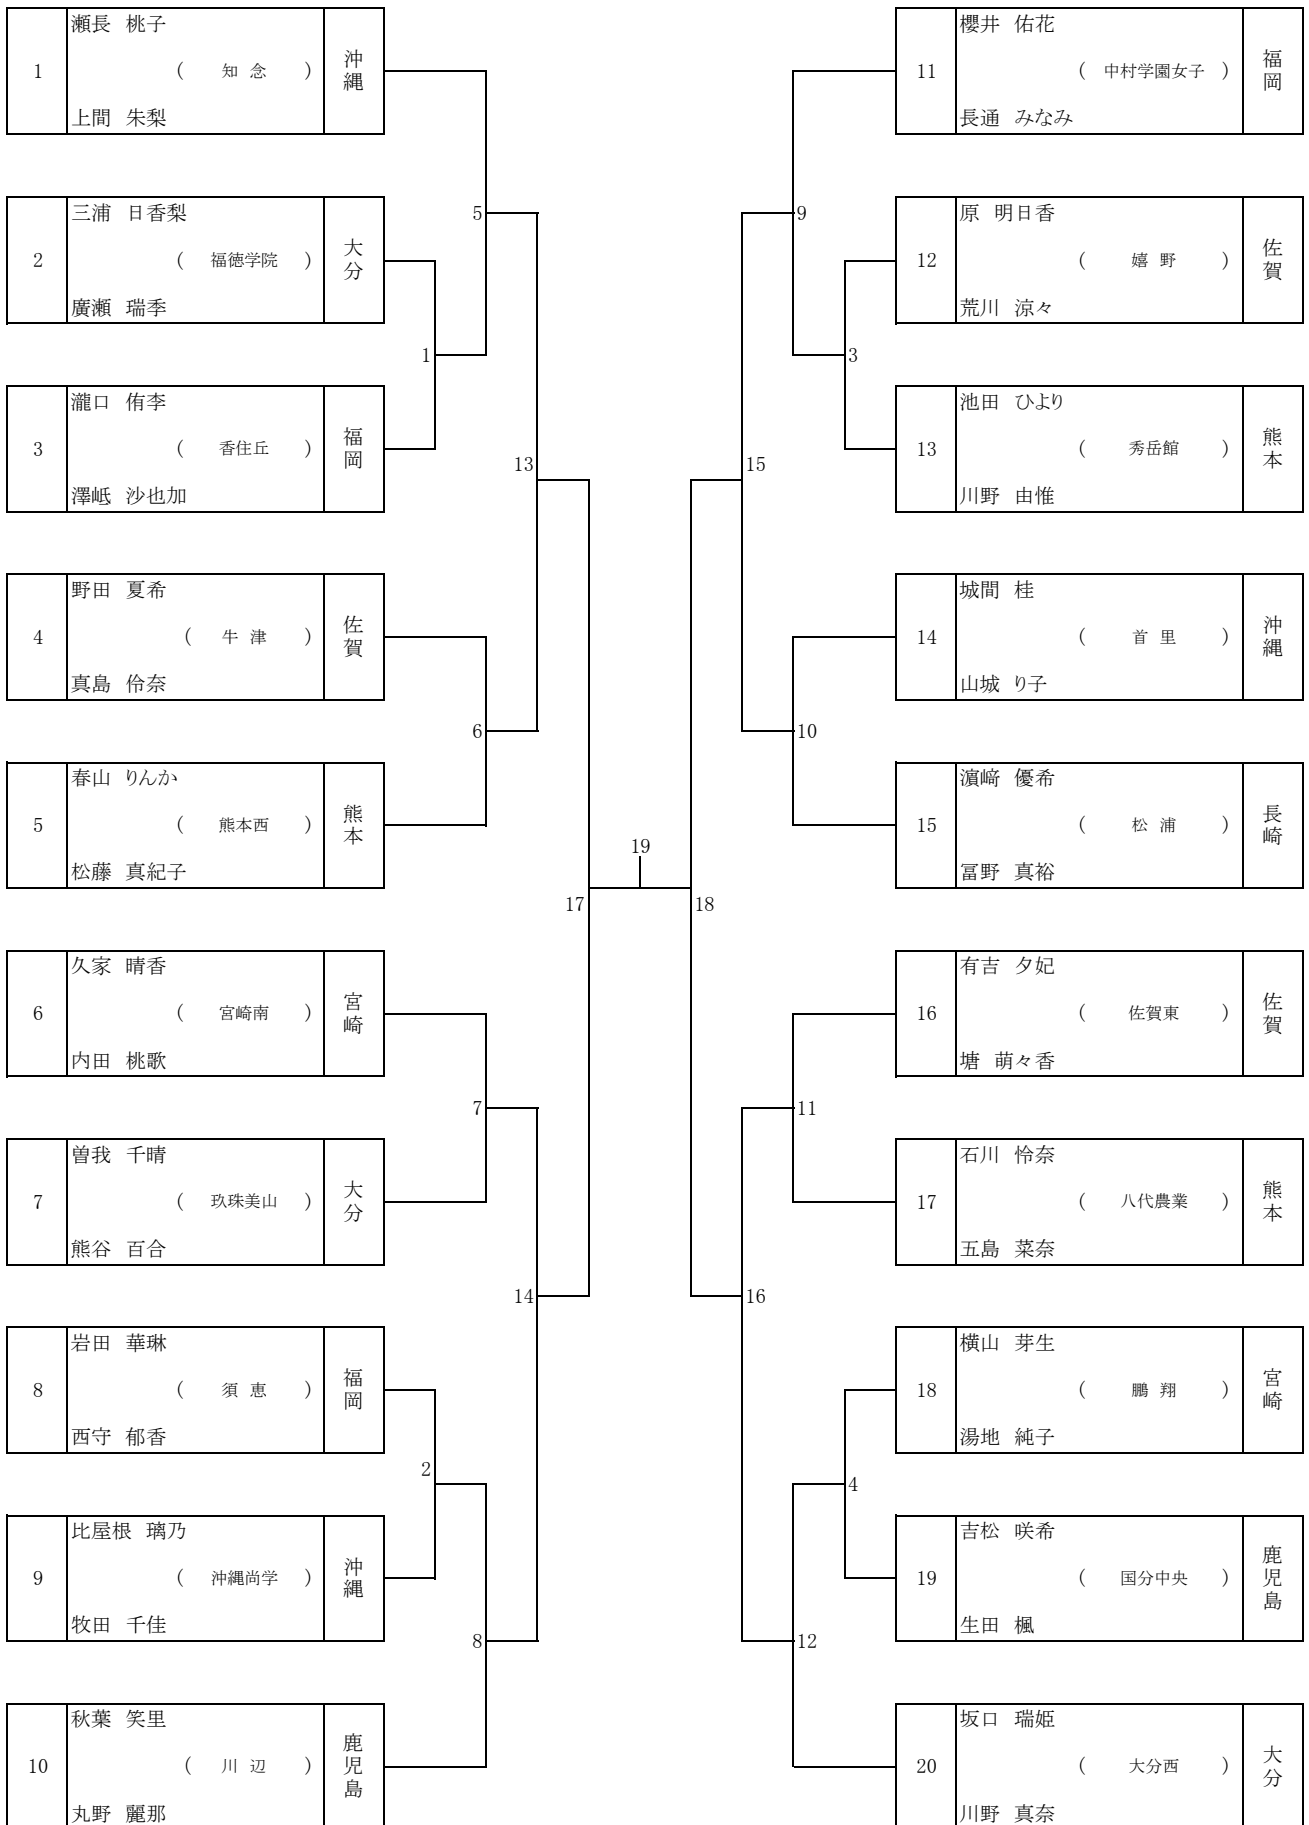

演技競技 (第1試合場)

Bリーグ 第2試合会場

B リ ー グ	選手名	⑥	⑦	⑧	⑨	⑩	勝数	勝本数	順位
	⑥								
	⑦								
	⑧								
	⑨								
	⑩								
	負本数								
	負者数								

Cリーグ 第1試合会場

B リ ー グ	選手名	⑪	⑫	⑬	⑭	⑮	勝数	勝本数	順位
	⑪								
	⑫								
	⑬								
	⑭								
	⑮								
	負本数								
	負者数								

Dリーグ 第2試合会場

D リ ー グ	選手名	⑯	⑰	⑱	⑲	⑳	㉑	勝数	勝本数	順位
	⑯									
	⑰									
	⑱									
	⑲									
	⑳									
	負本数									
	負者数									

個人試合(決勝トーナメント)

団体試合(予選リーグ)

Aリーグ 第1試合会場

A リ ー グ	学校名	① 松浦 (長崎)	② 熊本西 (熊本)	③ 宮崎南 (宮崎)	④ 佐賀東 (佐賀)	勝数	勝本数	順位
	① 松浦							
	② 熊本西							
	③ 宮崎南							
	④ 佐賀東							
負 数	負本数							
	負者数							

Bリーグ 第2試合会場

B リ ー グ	学校名	⑤ 首里 (沖縄)	⑥ 須恵 (福岡)	⑦ 川辺 (鹿児島)	⑧ 大分西 (大分)	勝数	勝本数	順位
	⑤ 首里							
	⑥ 須恵							
	⑦ 川辺							
	⑧ 大分西							
負 数	負本数							
	負者数							

試合順序

Aリーグ 第1試合場	
試合番号	対戦
1	① - ④
2	② - ③
3	① - ③
4	② - ④
5	① - ②
6	③ - ④

Bリーグ 第2試合場	
試合番号	対戦
1	⑤ - ⑧
2	⑥ - ⑦
3	⑤ - ⑦
4	⑥ - ⑧
5	⑤ - ⑥
6	⑦ - ⑧

団体試合(決勝トーナメント)

第1試合場

(Aリーグの1位)

第2試合場

(Aリーグの2位)