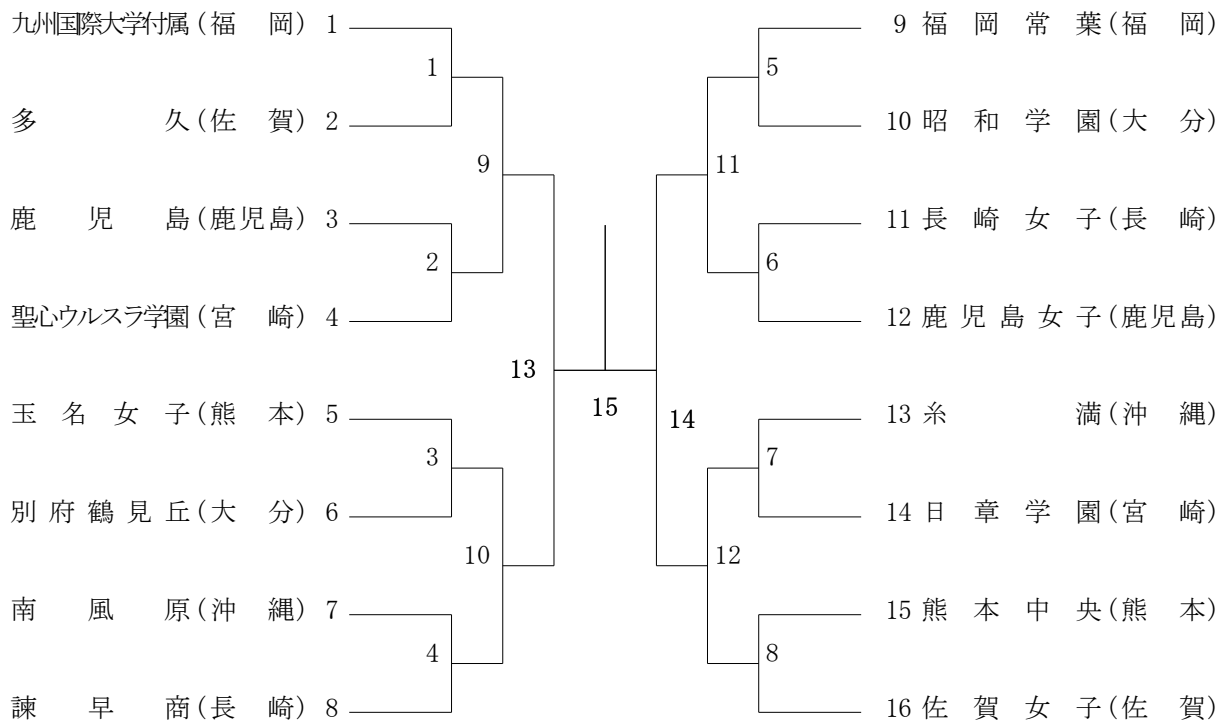

2017年度 全九州高校総体：バドミントン 男子団体

2017年度 全九州高校総体：バドミントン 女子団体

男子個人対抗ダブルス組合わせ表 (BD)

男子個人対抗シングルス組み合わせ表 (BS)

女子個人対抗ダブルス組合わせ表 (GD)

女子個人対抗シングルス組み合わせ表 (GS)