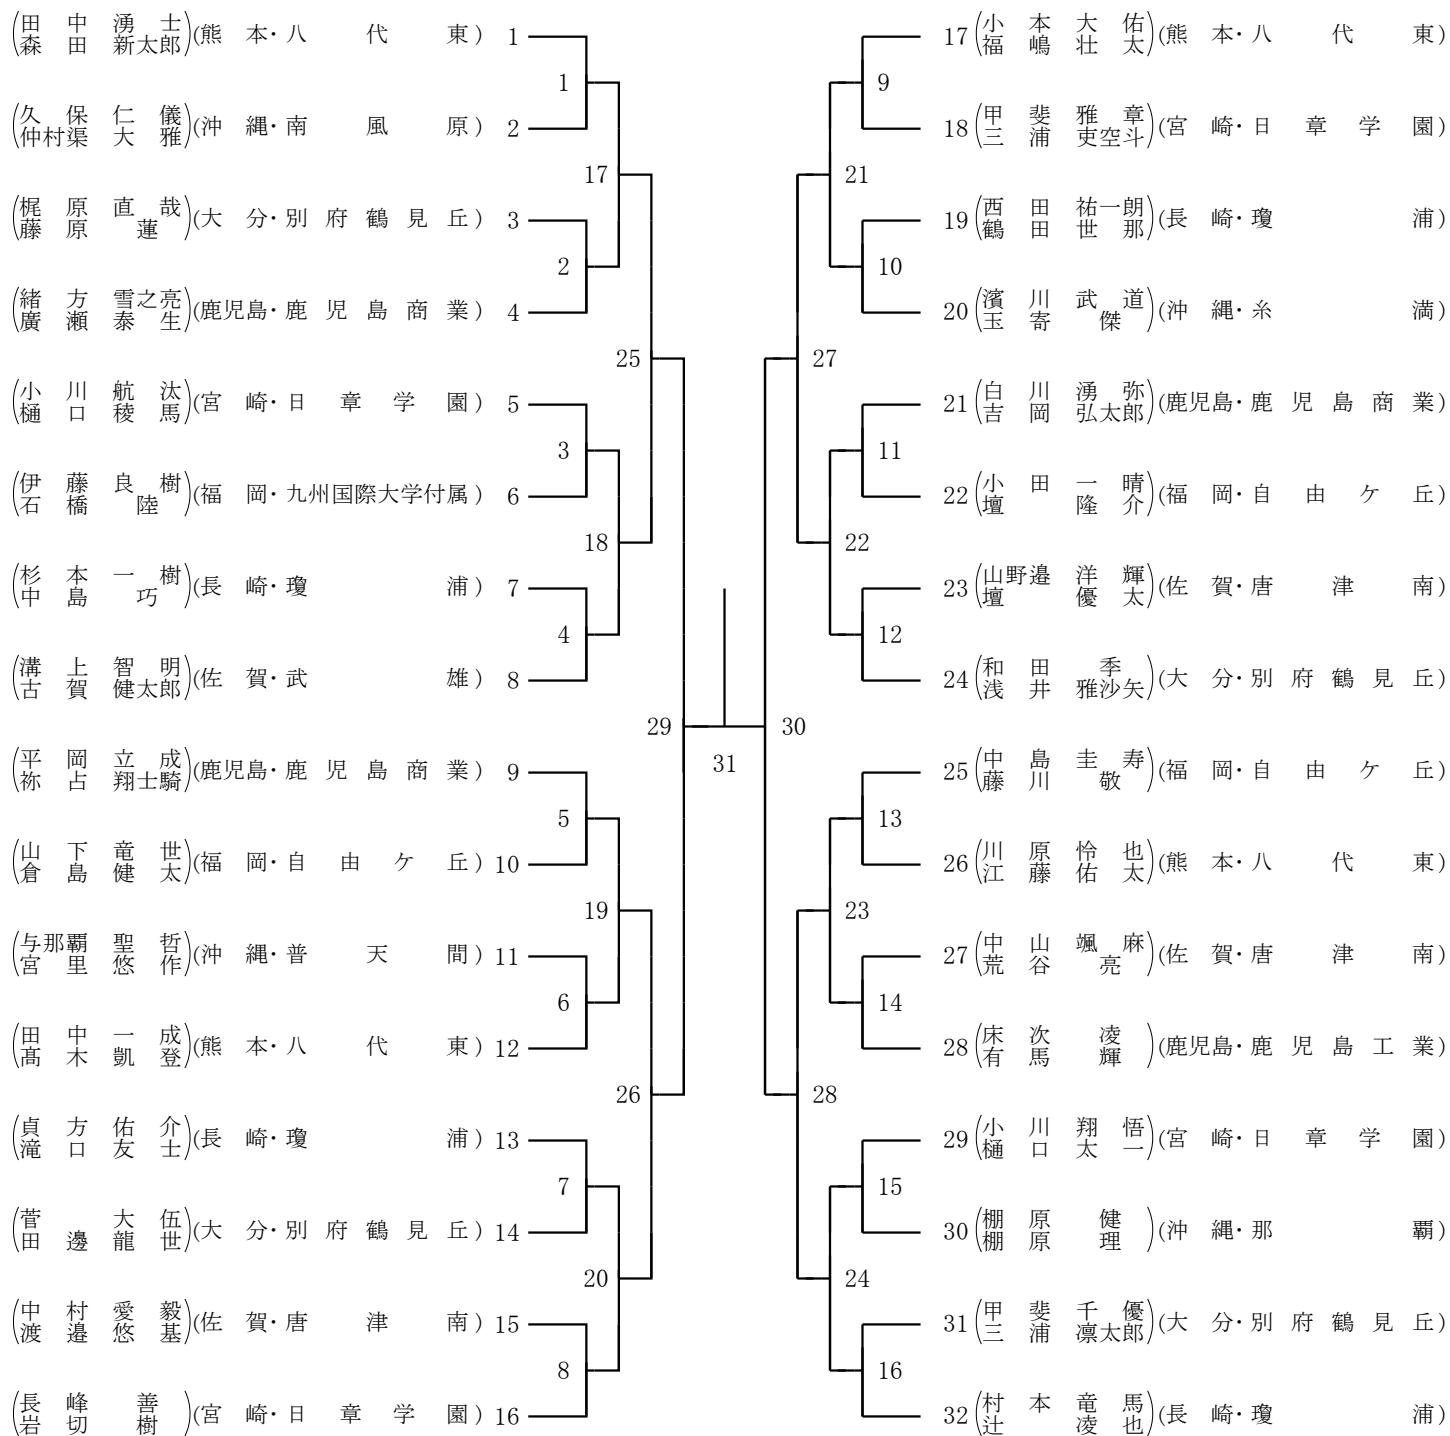

2017年度 全九州高校総体：バドミントン 男子団体

2017年度 全九州高校総体：バドミントン 女子団体

男子個人対抗ダブルス組合わせ表 (BD)

男子個人対抗シングルス組み合わせ表 (BS)

女子個人対抗ダブルス組合わせ表 (GD)

女子個人対抗シングルス組み合わせ表 (GS)