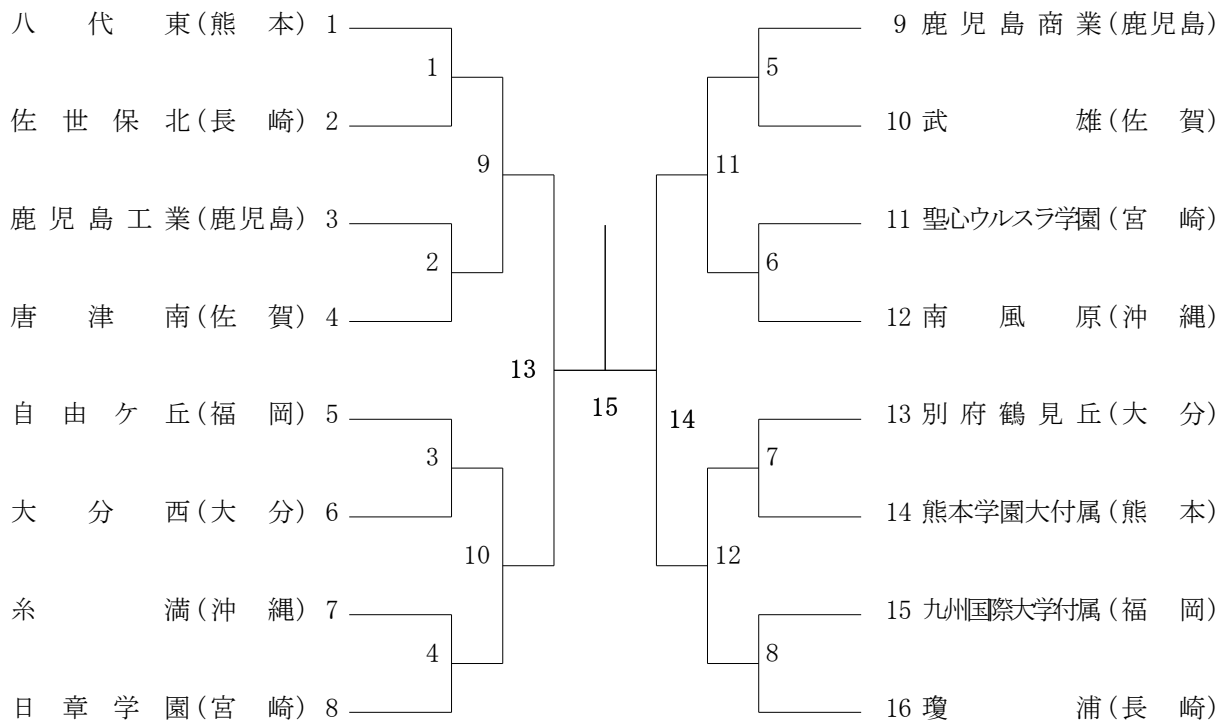

2017年度 全九州高校総体：バドミントン 男子団体

2017年度 全九州高校総体：バドミントン 女子団体

男子個人対抗ダブルス組合わせ表 (BD)

男子個人対抗シングルス組み合わせ表 (BS)

女子個人対抗ダブルス組合わせ表 (GD)

女子個人対抗シングルス組み合わせ表 (GS)