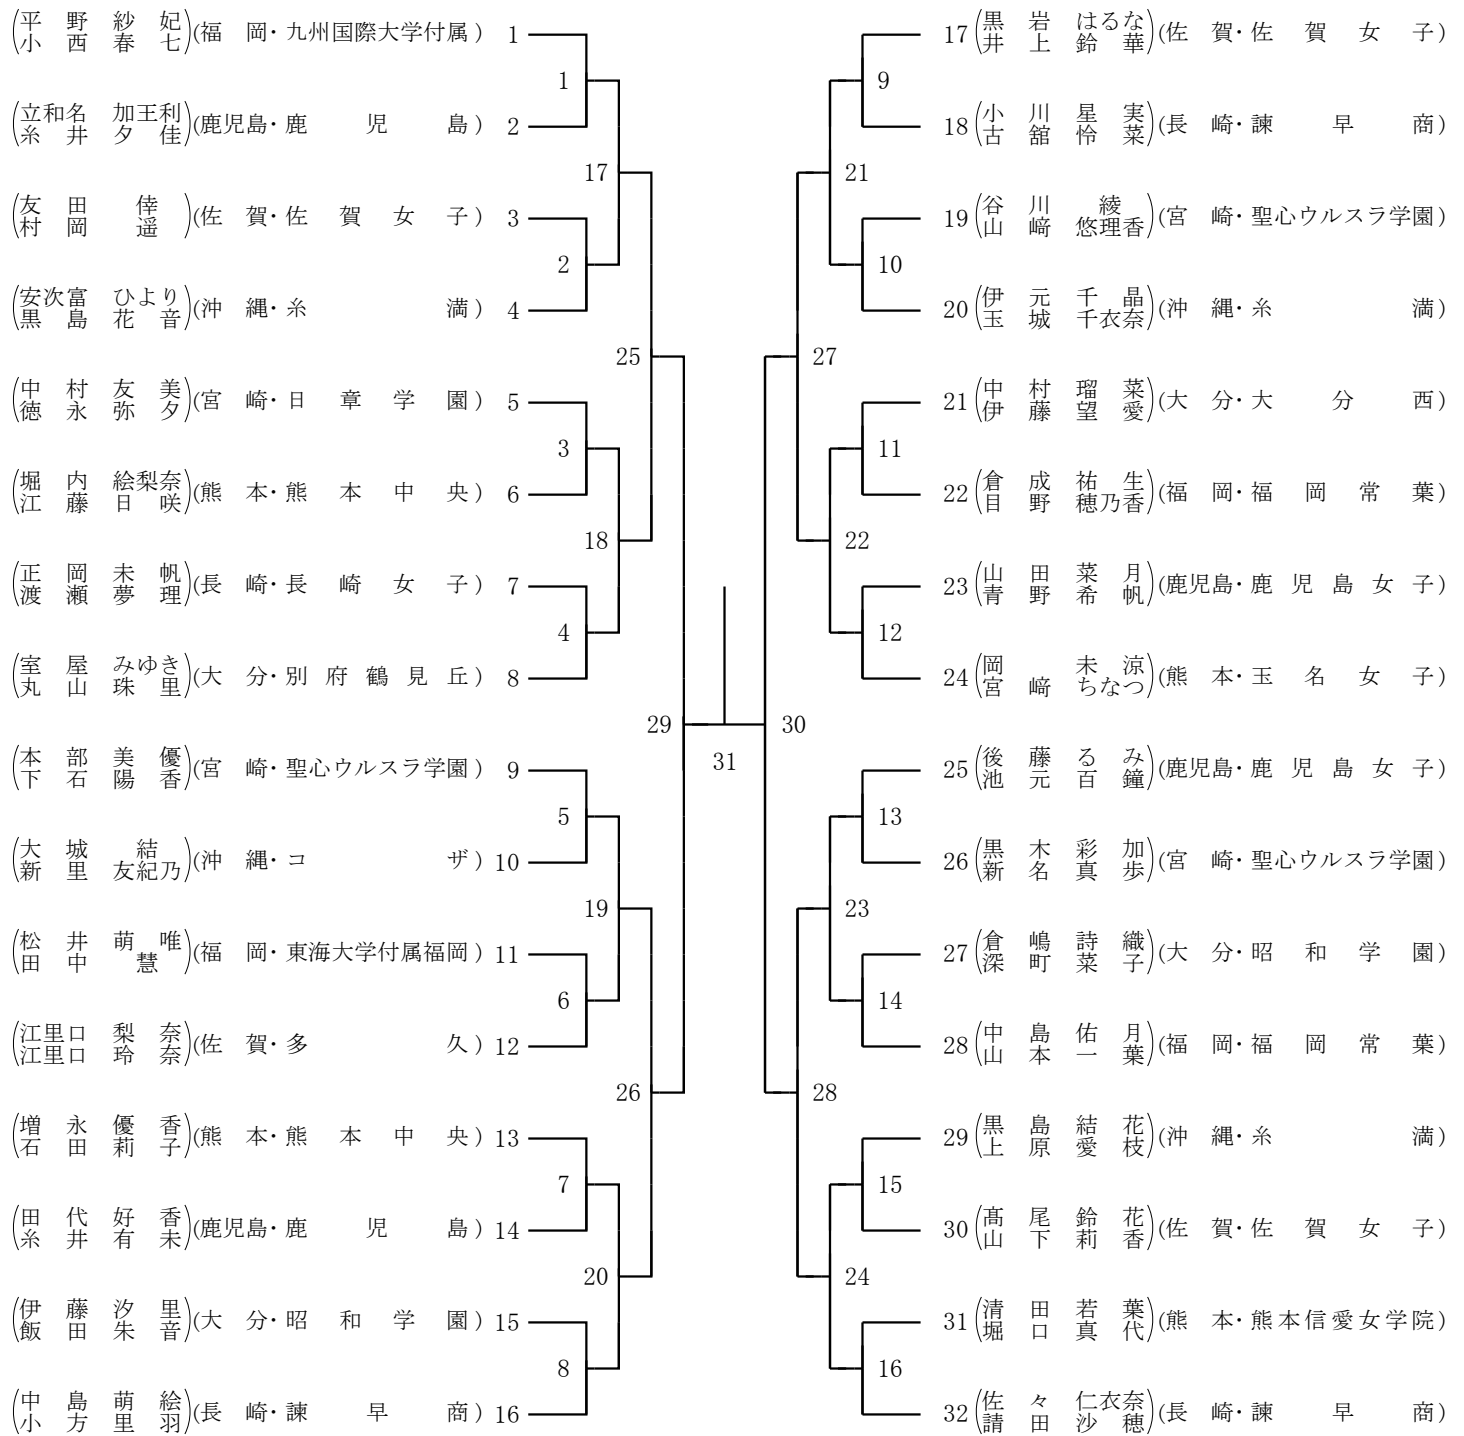

2017年度 全九州高校総体：バドミントン 男子団体

2017年度 全九州高校総体：バドミントン 女子団体

男子個人対抗ダブルス組合わせ表 (BD)

男子個人対抗シングルス組み合わせ表 (BS)

女子個人対抗ダブルス組合わせ表 (GD)

女子個人対抗シングルス組み合わせ表 (GS)