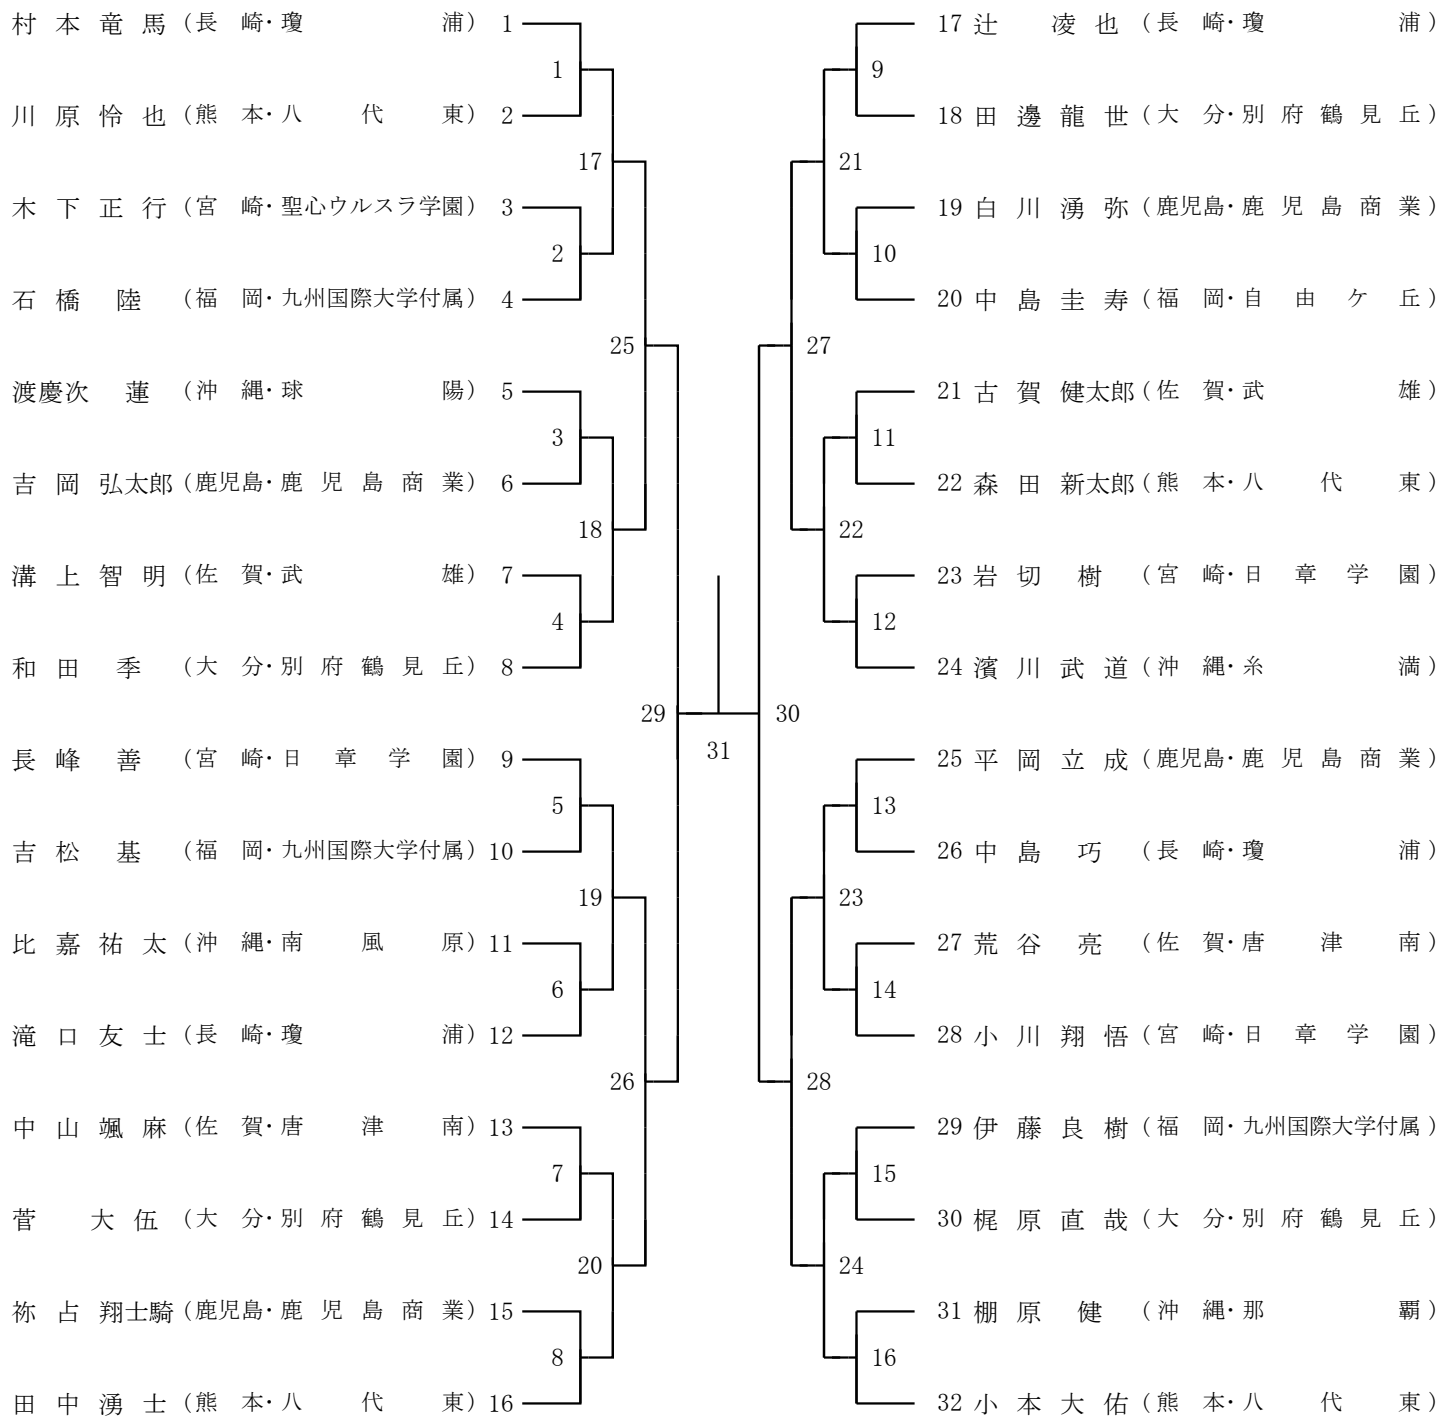

2017年度 全九州高校総体：バドミントン 男子団体

2017年度 全九州高校総体：バドミントン 女子団体

男子個人対抗ダブルス組合わせ表 (BD)

男子個人対抗シングルス組み合わせ表 (BS)

女子個人対抗ダブルス組合わせ表 (GD)

女子個人対抗シングルス組み合わせ表 (GS)