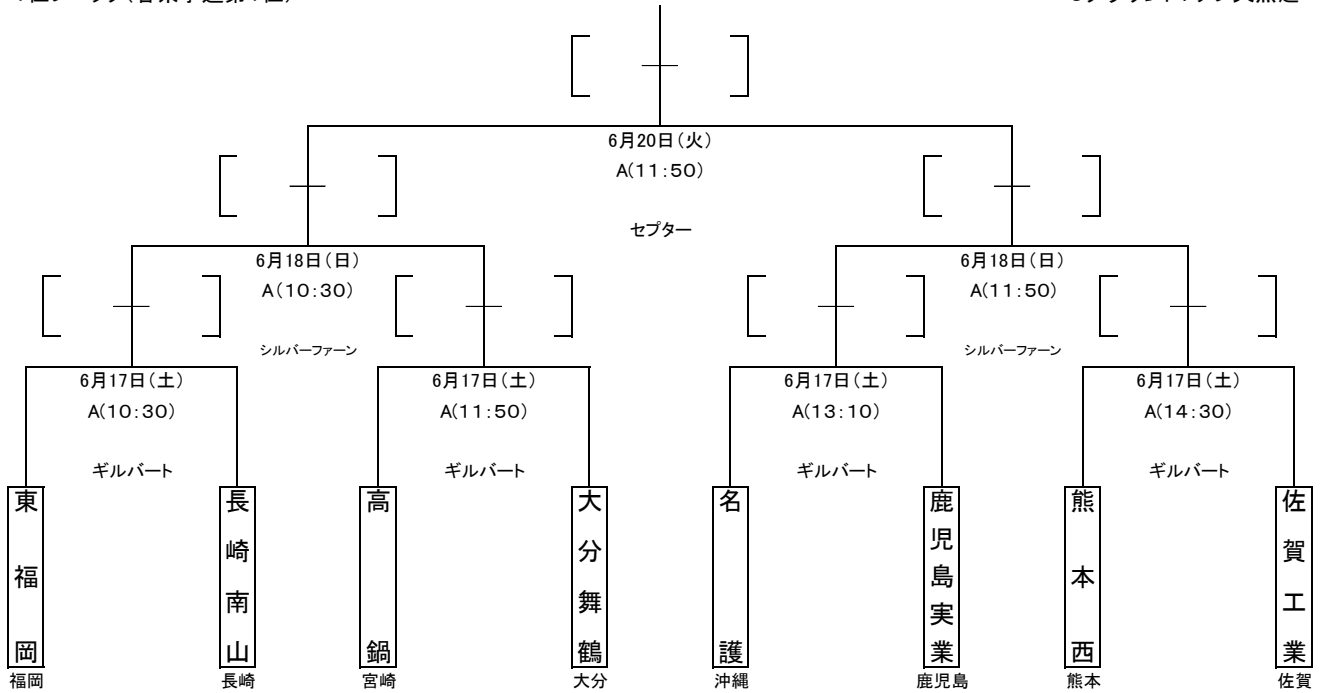

平成29年度 第70回全九州高等学校ラグビーフットボール大会 組合せ

会 場 鹿児島県立サッカーラグビー場
 Aグラウンド:メイン天然芝
 Cグラウンド:サブ天然芝

1位ブロック(各県予選第1位)

2位ブロック(各県予選第2位)